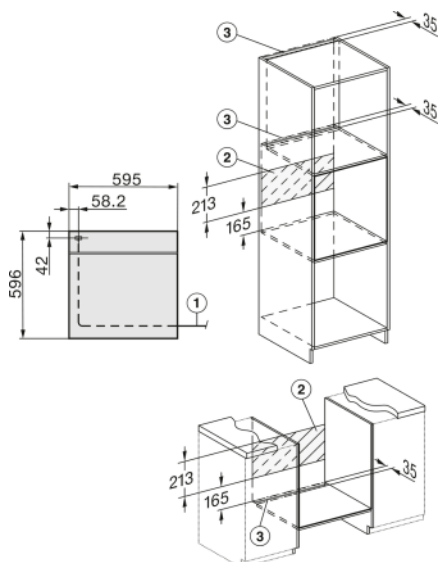

Four multifonctions Pyrolyse - Collection PureLine

Classe énergétique **A +**
Grande cavité **76 litres**
5 niveaux d'introduction
Design **PureLine**
Coloris Inox anti-traces
Bandeau de commande EasyControl Plus
Boutons de commandes
Chaleur pulsée avec résistance annulaire
Montée en T°C rapide avec affichage de la température
Ouverture douce **SoftOpen**
Fermeture douce **SoftClose**
Fonction départ différée
Fonction fin différée
8 modes de cuisson et 15 programmes automatiques
Températures préconisées
Régulation électronique des températures de 30 à 300°C
Eclairage intérieur halogène
Gradients amovibles sans visserie
Résistance de grill inclinable pour faciliter le nettoyage
Porte froide 4 vitres
Porte abattante repose-plate jusqu'à 15 kg
Ouverture et fermeture douce
Multilingues

Livré avec 1 grille et 1 plat PerfectClean