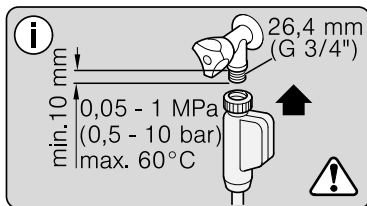

Torx
T 20

verspannen
brace
calar verticalement
Enrasar

Ø4X30

Torx
T 20

Ø4X28

Torx
T 20

Ø4X15

Torx
T 20

Dichtheit prüfen
Check for leaks
Verifiez l'étanchéité
Verificar la estanqueidad

max. 10 Nm

Dichtheit prüfen
Check for leaks
Verifiez l'étanchéité
Verificar la estanqueidad