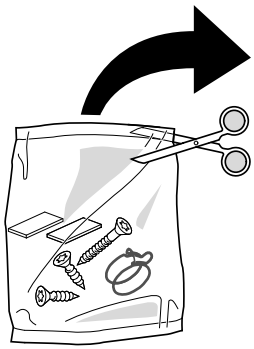

Ø4X28 Ø4X30

Ø4X15

Torx
T 15 T 20

SW13

SW10