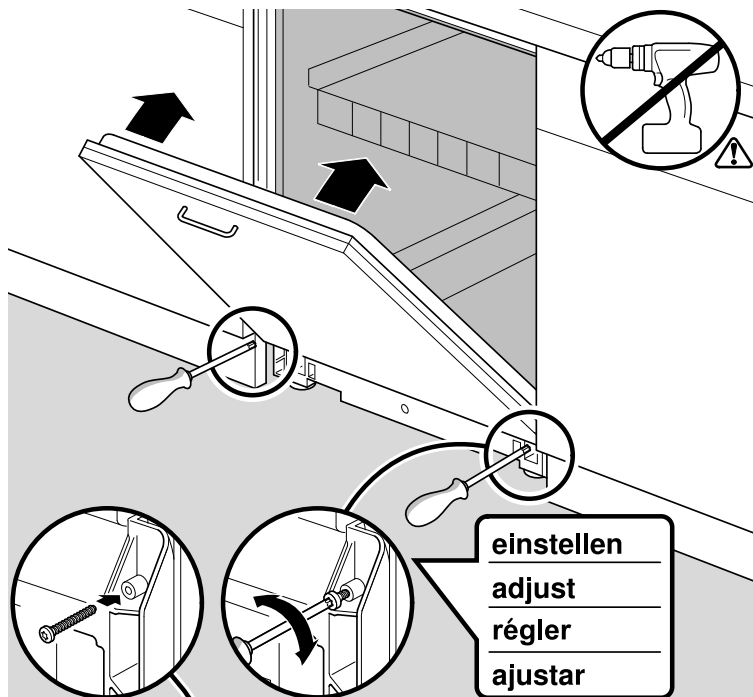

Torx
T 20

verspannen
brace
calar verticalement
Enrasar

Ø4X30

Torx
T 20

Ø4X28

Torx
T 20

Ø4X15

Torx
T 20

Dichtheit prüfen
Check for leaks
Verifiez l'étanchéité
Verificar la estanqueidad

max. 10 Nm

Dichtheit prüfen
Check for leaks
Verifiez l'étanchéité
Verificar la estanqueidad