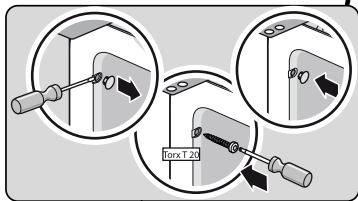

Torx
T 20

verspannen
brace
calar verticalement
Enrasar

Ø4X30

Torx
T 20

Ø4X28

Torx
T 20

Ø4X15

Torx
T 20

Dichtheit prüfen
Check for leaks
Verifiez l'étanchéité
Verificar la estanqueidad

max. 10 Nm

Dichtheit prüfen
Check for leaks
Verifiez l'étanchéité
Verificar la estanqueidad