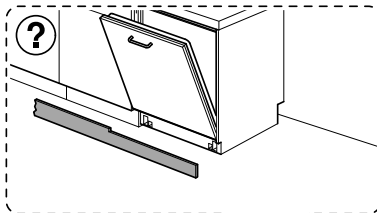

Ø4X15

Steinplatte
Stone slab
Plaque de pierre
Losa

Holzplatte
Wooden board
Plaque en bois
Placa de madera

Torx
T 20

Ø 2 mm

Ø4X15

Torx
T 20

Dichtheit prüfen
Check for leaks
Verifiez l'étanchéité
Verificar la estanqueidad