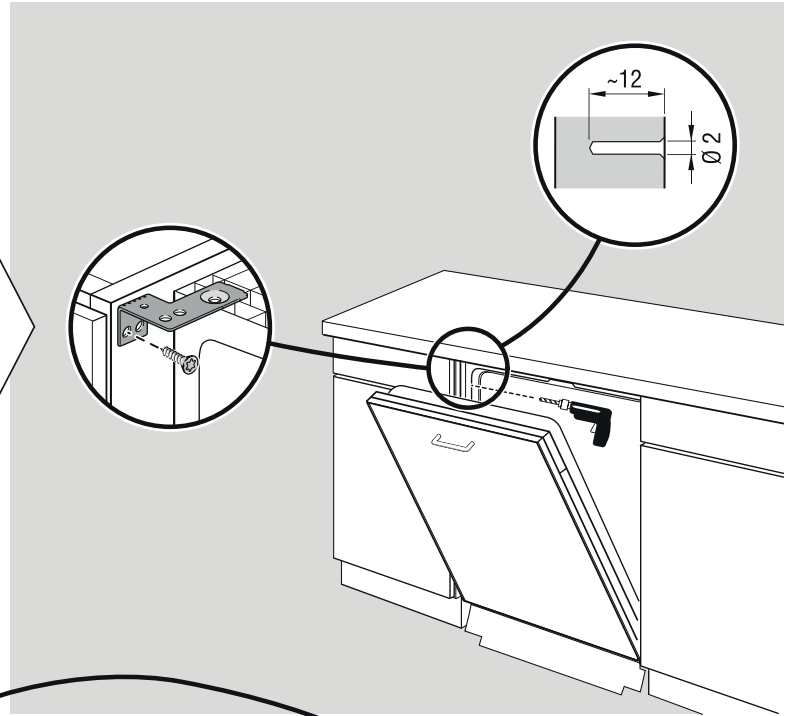

Ø4X15

Steinplatte
Stone slab
Plaque de pierre
Losa

Holzplatte
Wooden board
Plaque en bois
Placa de madera

Torx
T 20

Ø 2 mm

Ø4X15

Torx
T 20

Dichtheit prüfen
Check for leaks
Verifiez l'étanchéité
Verificar la estanqueidad