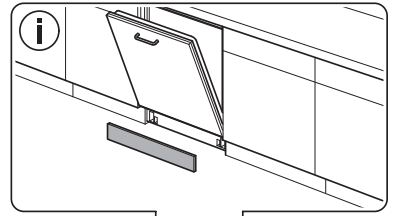

Ø4X15

Steinplatte
Stone slab
Plaque de pierre
Losa

Holzplatte
Wooden board
Plaque en bois
Placa de madera

Torx
T 20

Ø 2 mm

Ø4X15

Torx
T 20

Dichtheit prüfen
Check for leaks
Verifiez l'étanchéité
Verificar la estanqueidad