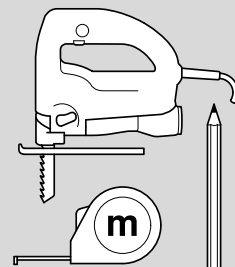

Ø4X15

Steinplatte
Stone slab
Plaque de pierre
Losa

Holzplatte
Wooden board
Plaque en bois
Placa de madera

Torx
T 20

Ø 2 mm

Ø4X15

Torx
T 20

Dichtheit prüfen
Check for leaks
Verifiez l'étanchéité
Verificar la estanqueidad

max. 10 Nm

Dichtheit prüfen
Check for leaks
Verifiez l'étanchéité
Verificar la estanqueidad