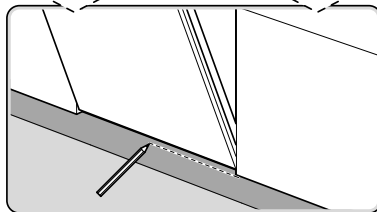

Ø4X15

Steinplatte
Stone slab
Plaque de pierre
Losa

Holzplatte
Wooden board
Plaque en bois
Placa de madera

Torx
T 20

Ø 2 mm

Ø4X15

Torx
T 20

Dichtheit prüfen
Check for leaks
Verifiez l'étanchéité
Verificar la estanqueidad