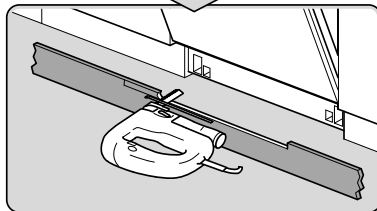

Ø4X15

Steinplatte
Stone slab
Plaque de pierre
Losa

Holzplatte
Wooden board
Plaque en bois
Placa de madera

Torx
T 20

Ø 2 mm

Ø4X15

Torx
T 20

Dichtheit prüfen
Check for leaks
Verifiez l'étanchéité
Verificar la estanqueidad