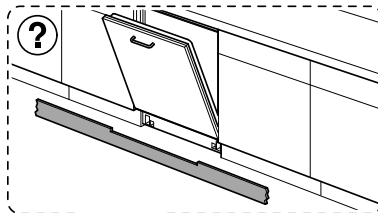

Ø4X15

Steinplatte
Stone slab
Plaque de pierre
Losa

Holzplatte
Wooden board
Plaque en bois
Placa de madera

Torx
T 20

Ø 2 mm

Ø4X15

Torx
T 20

Dichtheit prüfen
Check for leaks
Verifiez l'étanchéité
Verificar la estanqueidad