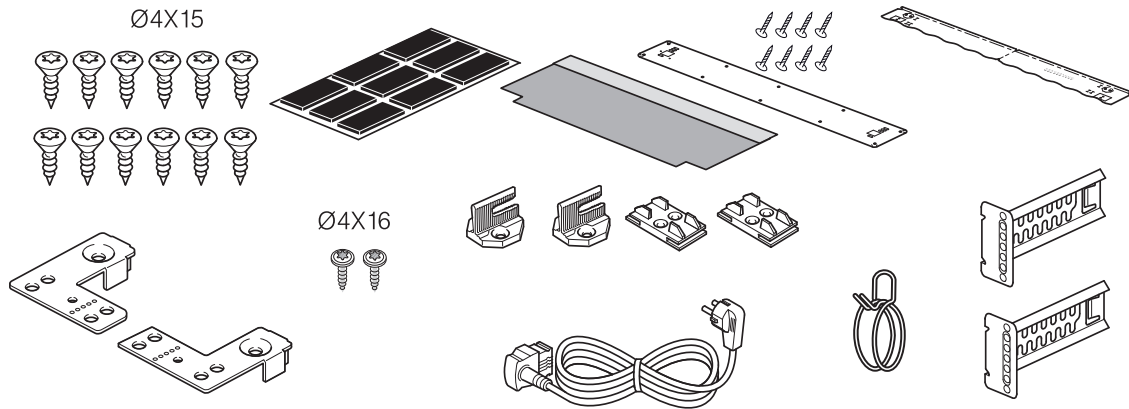

de Montageanleitung
en Installation instructions
fr Notice de montage
nl Montagevoorschrift
it Istruzioni per il montaggio
el Οδηγίες τοποθέτησης
es Instrucciones de montaje
pt Instruções de montagem
sv Monteringsanvisning
no Monteringsanvisning
fi Asennusohje
da Monteringsvejledning
tr Montaj kılavuzu

Torx
T 15

Steinplatte
 Stone slab
 Plaque de pierre
 Losa

Holzplatte
 Wooden board
 Plaque en bois
 Placa de madera

Torx
 T 20

nicht einklemmen
do not pinch
ne pas coincer
No doblar

Ø4X15

Torx
T 20

verspannen
brace
calar verticalement
Enrasar

Ø4X15

Steinplatte
Stone slab
Plaque de pierre
Losa

Holzplatte
Wooden board
Plaque en bois
Placa de madera

Torx
T 20

Ø 2 mm

Ø4X15

Torx
T 20

Dichtheit prüfen
Check for leaks
Verifiez l'étanchéité
Verificar la estanqueidad