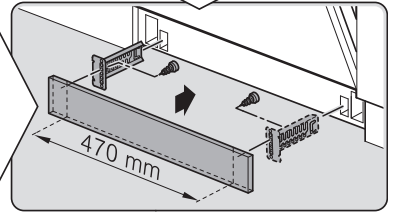

Ø4X15

Steinplatte
Stone slab
Plaque de pierre
Losa

Holzplatte
Wooden board
Plaque en bois
Placa de madera

Torx
T 20

Ø 2 mm

Ø4X15

Torx
T 20

Dichtheit prüfen
Check for leaks
Verifiez l'étanchéité
Verificar la estanqueidad