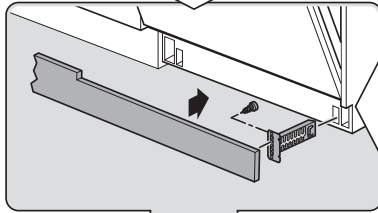

Ø4X15

Steinplatte
Stone slab
Plaque de pierre
Losa

Holzplatte
Wooden board
Plaque en bois
Placa de madera

Torx
T 20

Ø 2 mm

Ø4X15

Torx
T 20

Dichtheit prüfen
Check for leaks
Verifiez l'étanchéité
Verificar la estanqueidad