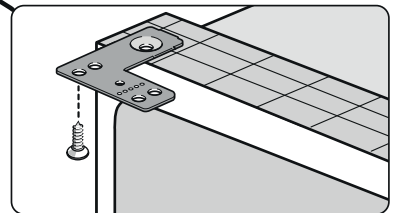

Ø4X15

Steinplatte
Stone slab
Plaque de pierre
Losa

Holzplatte
Wooden board
Plaque en bois
Placa de madera

Torx
T 20

Ø 2 mm

Ø4X15

Torx
T 20

Dichtheit prüfen
Check for leaks
Verifiez l'étanchéité
Verificar la estanqueidad