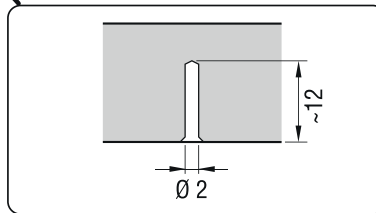

Ø4X15

Steinplatte
Stone slab
Plaque de pierre
Losa

Holzplatte
Wooden board
Plaque en bois
Placa de madera

Torx
T 20

Ø 2 mm

Ø4X15

Torx
T 20

Dichtheit prüfen
Check for leaks
Verifiez l'étanchéité
Verificar la estanqueidad