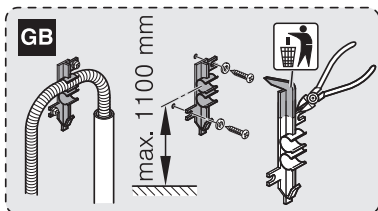

Ø4X15

Steinplatte
Stone slab
Plaque de pierre
Losa

Holzplatte
Wooden board
Plaque en bois
Placa de madera

Torx
T 20

Ø 2 mm

Ø4X15

Torx
T 20

Dichtheit prüfen
Check for leaks
Verifiez l'étanchéité
Verificar la estanqueidad