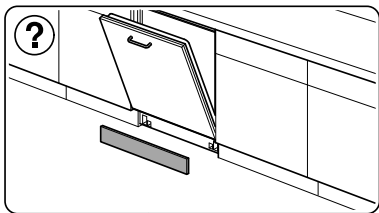

Ø4X15

Steinplatte
Stone slab
Plaque de pierre
Losa

Holzplatte
Wooden board
Plaque en bois
Placa de madera

Torx
T 20

Ø 2 mm

Ø4X15

Torx
T 20

Dichtheit prüfen
Check for leaks
Verifiez l'étanchéité
Verificar la estanqueidad