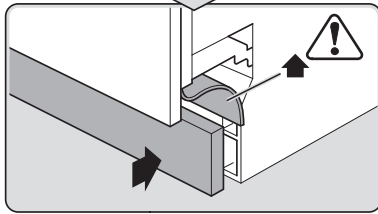

Ø4X15

Steinplatte
Stone slab
Plaque de pierre
Losa

Holzplatte
Wooden board
Plaque en bois
Placa de madera

Torx
T 20

Ø 2 mm

Ø4X15

Torx
T 20

Dichtheit prüfen
Check for leaks
Verifiez l'étanchéité
Verificar la estanqueidad