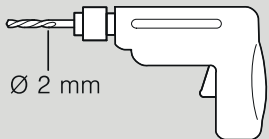

Ø4X15

Steinplatte
Stone slab
Plaque de pierre
Losa

Holzplatte
Wooden board
Plaque en bois
Placa de madera

Torx
T 20

Ø 2 mm

Ø4X15

Torx
T 20

Dichtheit prüfen
Check for leaks
Verifiez l'étanchéité
Verificar la estanqueidad