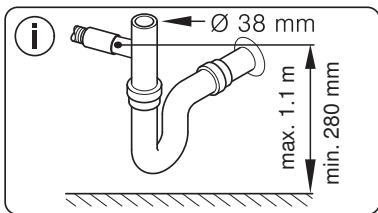

Ø4X15

Steinplatte
Stone slab
Plaque de pierre
Losa

Holzplatte
Wooden board
Plaque en bois
Placa de madera

Torx
T 20

Ø 2 mm

Ø4X15

Torx
T 20

Dichtheit prüfen
Check for leaks
Verifiez l'étanchéité
Verificar la estanqueidad