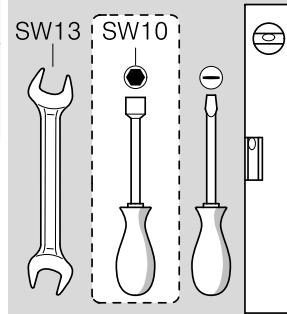

Torx
T 15

Steinplatte
 Stone slab
 Plaque de pierre
 Losa

Holzplatte
 Wooden board
 Plaque en bois
 Placa de madera

Torx
 T 20

nicht einklemmen
do not pinch
ne pas coincer
No doblar

Ø4X15

Torx
T 20

verspannen
brace
calar verticalement
Enrasar

Ø4X15

Steinplatte
Stone slab
Plaque de pierre
Losa

Holzplatte
Wooden board
Plaque en bois
Placa de madera

Torx
T 20

Ø 2 mm

Ø4X15

Torx
T 20

Dichtheit prüfen
Check for leaks
Verifiez l'étanchéité
Verificar la estanqueidad