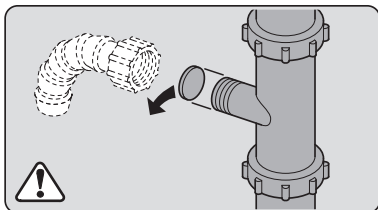

Ø4X15

Steinplatte
Stone slab
Plaque de pierre
Losa

Holzplatte
Wooden board
Plaque en bois
Placa de madera

Torx
T 20

Ø 2 mm

Ø4X15

Torx
T 20

Dichtheit prüfen
Check for leaks
Verifiez l'étanchéité
Verificar la estanqueidad