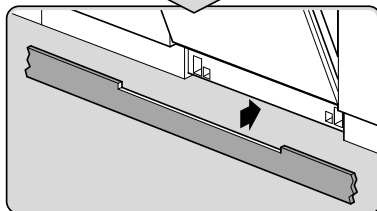

Ø4X15

Steinplatte
Stone slab
Plaque de pierre
Losa

Holzplatte
Wooden board
Plaque en bois
Placa de madera

Torx
T 20

Ø 2 mm

Ø4X15

Torx
T 20

Dichtheit prüfen
Check for leaks
Verifiez l'étanchéité
Verificar la estanqueidad