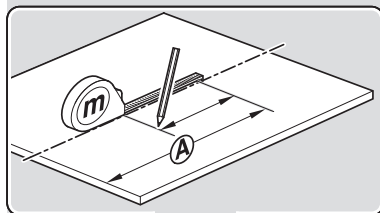

Torx
T 15

Steinplatte
 Stone slab
 Plaque de pierre
 Losa

Holzplatte
 Wooden board
 Plaque en bois
 Placa de madera

Torx
 T 20

nicht einklemmen
do not pinch
ne pas coincer
No doblar

Ø4X15

Torx
T 20

verspannen
brace
calar verticalement
Enrasar

Ø4X15

Steinplatte
Stone slab
Plaque de pierre
Losa

Holzplatte
Wooden board
Plaque en bois
Placa de madera

Torx
T 20

Ø 2 mm

Ø4X15

Torx
T 20

Dichtheit prüfen
Check for leaks
Verifiez l'étanchéité
Verificar la estanqueidad