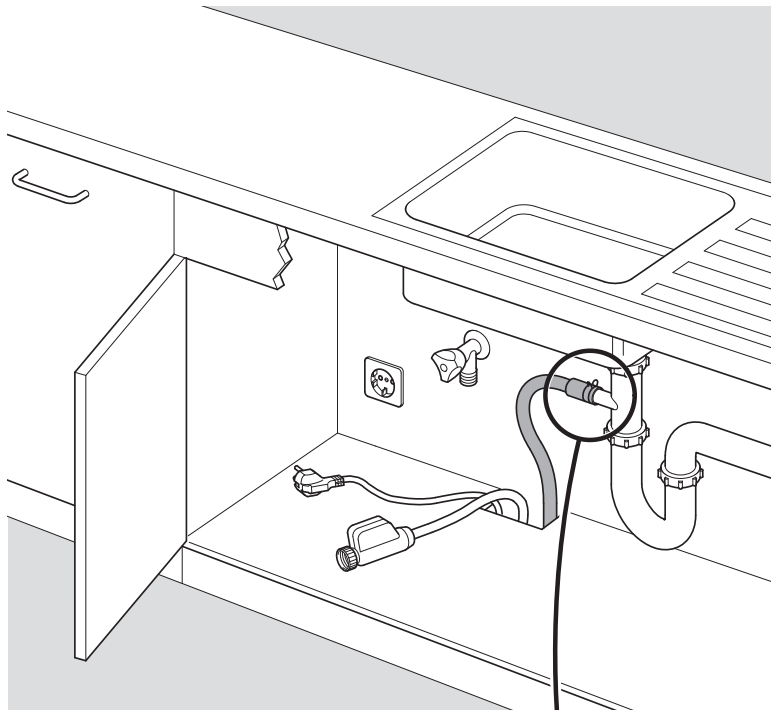

Ø4X15

Steinplatte
Stone slab
Plaque de pierre
Losa

Holzplatte
Wooden board
Plaque en bois
Placa de madera

Torx
T 20

Ø 2 mm

Ø4X15

Torx
T 20

Dichtheit prüfen
Check for leaks
Verifiez l'étanchéité
Verificar la estanqueidad