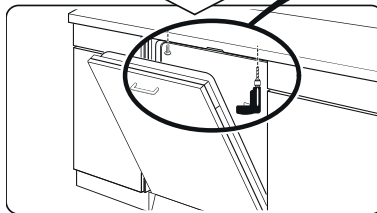

Ø4X15

Steinplatte
Stone slab
Plaque de pierre
Losa

Holzplatte
Wooden board
Plaque en bois
Placa de madera

Torx
T 20

Ø 2 mm

Ø4X15

Torx
T 20

Dichtheit prüfen
Check for leaks
Verifiez l'étanchéité
Verificar la estanqueidad