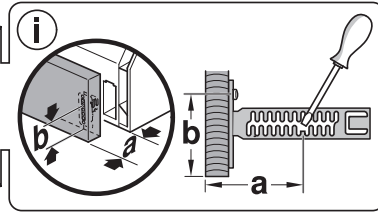

Ø4X15

Steinplatte
Stone slab
Plaque de pierre
Losa

Holzplatte
Wooden board
Plaque en bois
Placa de madera

Torx
T 20

Ø 2 mm

Ø4X15

Torx
T 20

Dichtheit prüfen
Check for leaks
Verifiez l'étanchéité
Verificar la estanqueidad