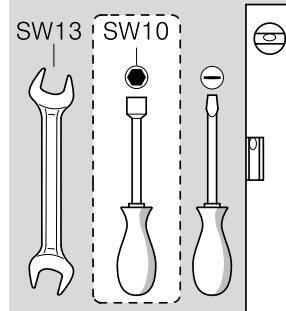

Torx
T 15

Steinplatte
 Stone slab
 Plaque de pierre
 Losa

Holzplatte
 Wooden board
 Plaque en bois
 Placa de madera

Torx
 T 20

nicht einklemmen
do not pinch
ne pas coincer
No doblar

Ø4X15

Torx
T 20

verspannen
brace
calar verticalement
Enrasar

Ø4X15

Steinplatte
Stone slab
Plaque de pierre
Losa

Holzplatte
Wooden board
Plaque en bois
Placa de madera

Torx
T 20

Ø 2 mm

Ø4X15

Torx
T 20

Dichtheit prüfen
Check for leaks
Verifiez l'étanchéité
Verificar la estanqueidad