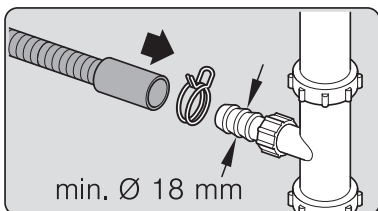

Ø4X15

Steinplatte
Stone slab
Plaque de pierre
Losa

Holzplatte
Wooden board
Plaque en bois
Placa de madera

Torx
T 20

Ø 2 mm

Ø4X15

Torx
T 20

Dichtheit prüfen
Check for leaks
Verifiez l'étanchéité
Verificar la estanqueidad