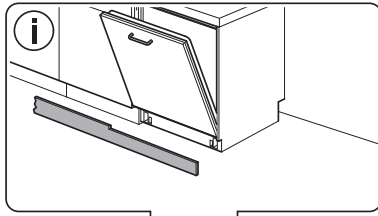

Ø4X15

Steinplatte
Stone slab
Plaque de pierre
Losa

Holzplatte
Wooden board
Plaque en bois
Placa de madera

Torx
T 20

Ø 2 mm

Ø4X15

Torx
T 20

Dichtheit prüfen
Check for leaks
Verifiez l'étanchéité
Verificar la estanqueidad