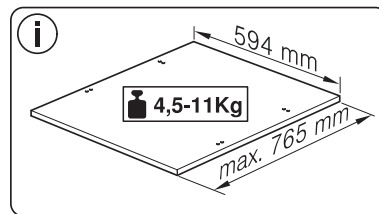

Torx
T 15

Steinplatte
 Stone slab
 Plaque de pierre
 Losa

Holzplatte
 Wooden board
 Plaque en bois
 Placa de madera

Torx
 T 20

nicht einklemmen
do not pinch
ne pas coincer
No doblar

Ø4X15

Torx
T 20

verspannen
brace
calar verticalement
Enrasar

Ø4X15

Steinplatte
Stone slab
Plaque de pierre
Losa

Holzplatte
Wooden board
Plaque en bois
Placa de madera

Torx
T 20

Ø 2 mm

Ø4X15

Torx
T 20

Dichtheit prüfen
Check for leaks
Verifiez l'étanchéité
Verificar la estanqueidad