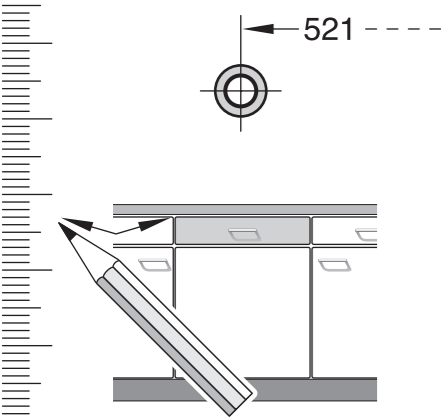

1

- 1 1,75 m
- 3
- 4
- 5
- 6
- 7
- 8
- 9
- 10
- 11
- 12

2

Holzplatte
Wooden board
Plaque en bois
Placa de madera

Steinplatte
Stone slab
Plaque de pierre
Losa

Torx T 20

3

nicht einklemmen
do not pinch
ne pas coincer
No doblar

4

verspannen
brace
calar verticalment
Enrasar

SW 13

SW 10

5

max. 775
594

12

13

6

14

15

16

Torx T 20

7

17

18

19

20

21

22

23

24

25

26

27

Torx T 20

3 - 10 kg

8

Holzplatte
Wooden board
Plaque en bois
Placa de madera

Steinplatte
Stone slab
Plaque de pierre
Losa

Torx T 20

9

Torx T 20

29

30

10

Scheibe entfernen
remove disc
enlever le disque
Eliminar Disco

max. 10 Nm

101/min

Dichtheit nach einem Spülgang prüfen.
Check for leaks after one wash cycle.
Vérifiez l'étanchéité après un lavage.
Verificar la estanqueidad tras un ciclo de lavado.

Ø 38 mm

26,4 mm (G 3/4")

20,9 mm (G 1/2")

min. 10 mm

0,05 - 1 MPa (0,5 - 10 bar)

max. 60°C

max. 4 m

2 m

0,22 mm

2,2 m

Mat.-Nr. 00350564

5 m

EU *) Mat.-Nr. 12022522