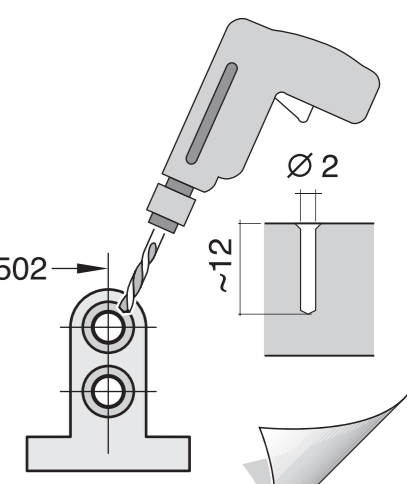

ru Инструкция по монтажу
*) Можно получить в сервисном центре
uk Інструкція з монтажу
*) Можна отримати через сервісний центр
az Sərkə kruş turarlı nüsxələri
*) Servis vaxətində orqanizasiya alyuına jətadi
uz O'rnatish yo'riqnomasi
*) Mijozlarga xizmat ko'rsatish markazida mavjud
kk Орнама беруші нұсқаулығы
*) Мүштері қызметкерлерінен алуға болады
lv Instrukcija par montāžu
*) Ir pieejama klientu apkalpošanas dienestā
lt Montavimo instrukcija
*) Ją galima gauti klientų aptarnavimo servise
lv Montažas pamācība
*) Var saņemt servisa dienestā