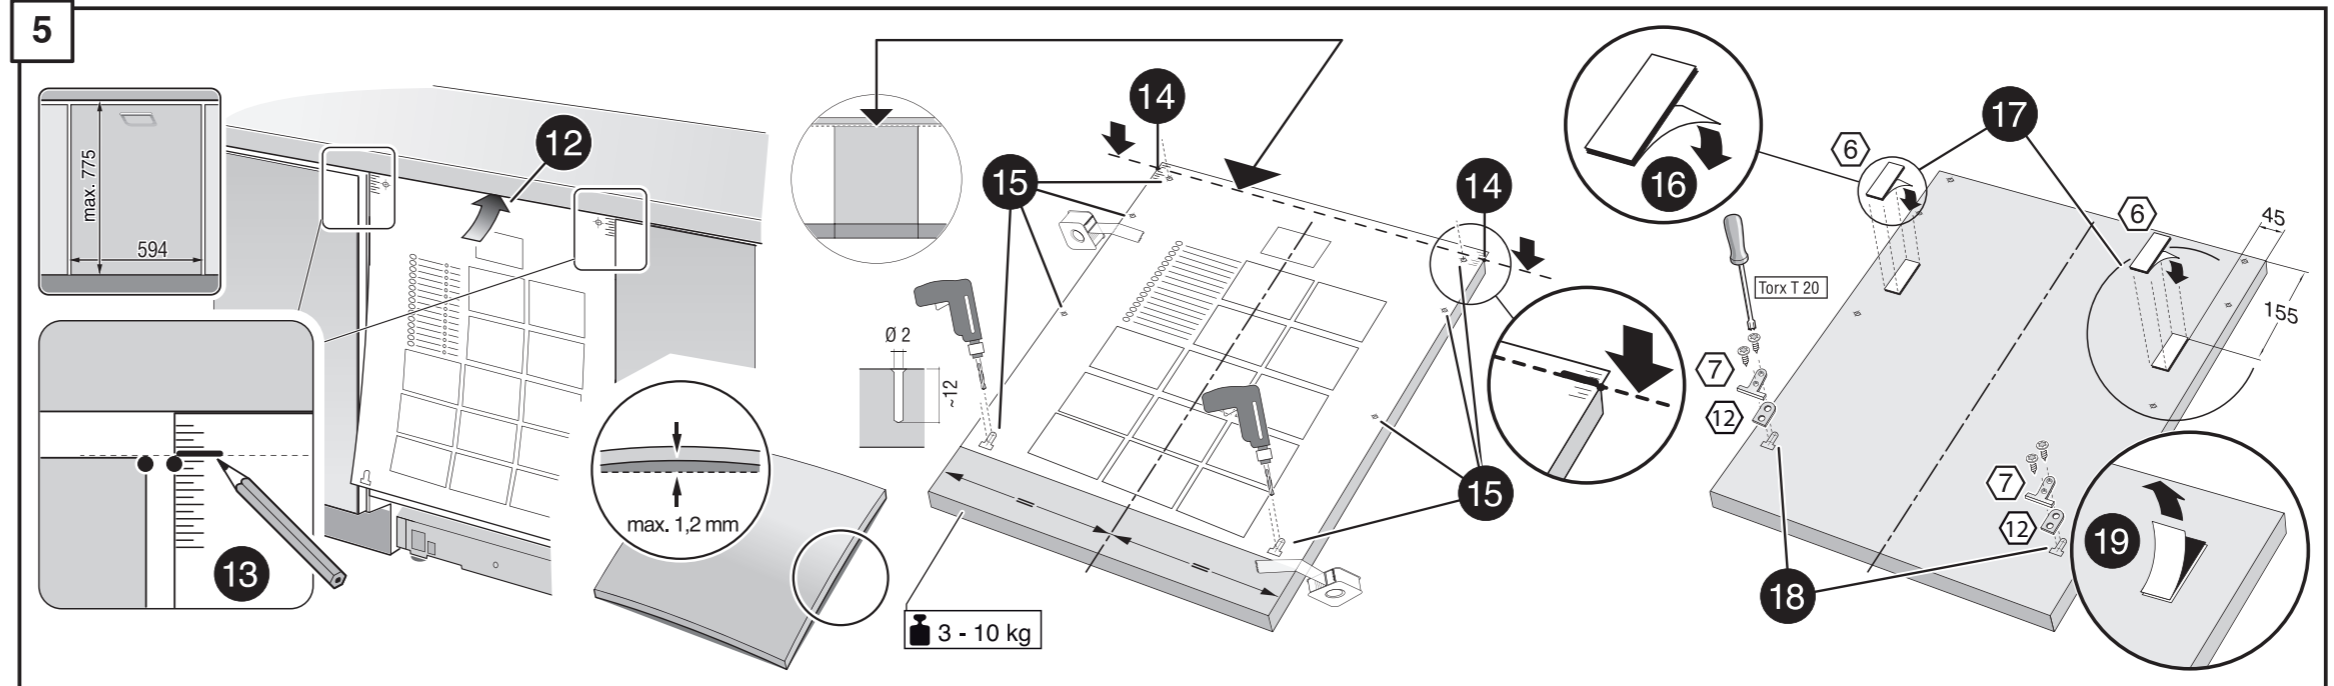

ru Инструкция по монтажу
*) Можно получить в сервисном центре
uk Інструкція з монтажу
*) Можна отримати через сервісний центр
az Sərkə kruş turarlı nüsxələri
*) Servis vaxətində orqanizasiya alyuına jətadi
uz O'rnatish yo'riqnomasi
*) Mijozlarga xizmat ko'rsatish markazida mavjud
kk Орнама беруші нұсқаулығы
*) Мүштері қызметкерлерінен алуға болады
lv Instrukcija par montāžu
*) Ir pieejama klientu apkalpošanas dienestā
lt Montavimo instrukcija
*) Ją galima gauti klientų aptarnavimo servise
lv Montažas pamācība
*) Var saņemt servisa dienestā

ru Инструкция по монтажу
*) Можно получить в сервисном центре
uk Інструкція з монтажу
*) Можна отримати через сервісний центр
az Sərkə kruş turarlı nüsxələri
*) Servis vaxətində orqanizasiya alyuına jətadi
uz O'rnatish yo'riqnomasi
*) Mijozlarga xizmat ko'rsatish markazida mavjud
kk Орнама беруші нұсқаулығы
*) Мүштері қызметкерлерінен алуға болады
lv Instrukcija par montāžu
*) Ir pieejama klientu apkalpošanas dienestā
lt Montavimo instrukcija
*) Ją galima gauti klientų aptarnavimo servise
lv Montažas pamācība
*) Var saņemt servisa dienestā