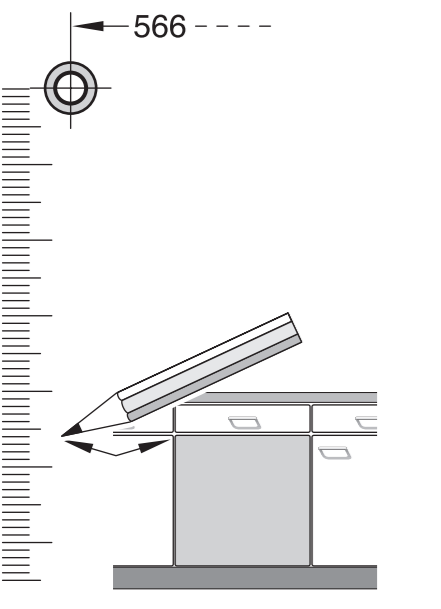

1

- 1 1,75 m
- 3
- 4
- 5
- 6
- 7
- 8
- 9
- 10
- 11
- 12

2

Holzplatte
Wooden board
Plaque en bois
Placa de madera

Steinplatte
Stone slab
Plaque de pierre
Losa

Torx T 20

3

nicht einklemmen
do not pinch
ne pas coincer
No doblar

4

verspannen
brace
calar verticalment
Enrasar

SW 13

SW 10

5

max. 775
594

12

13

6

14

15

16

Torx T 20

7

17

18

19

20

21

22

23

24

25

26

27

Torx T 20

3 - 10 kg

8

Holzplatte
Wooden board
Plaque en bois
Placa de madera

Steinplatte
Stone slab
Plaque de pierre
Losa

Torx T 20

9

Torx T 20

29

30

10

Scheibe entfernen
remove disc
enlever le disque
Eliminar Disco

max. 10 Nm

101/min

Dichtheit nach einem Spülgang prüfen.
Check for leaks after one wash cycle.
Vérifiez l'étanchéité après un lavage.
Verificar la estanqueidad tras un ciclo de lavado.

Ø 38 mm

26,4 mm (G 3/4")

20,9 mm (G 1/2")

min. 10 mm

0,05 - 1 MPa (0,5 - 10 bar)

max. 60°C

max. 4 m

2 m

0,22 mm

2,2 m

Mat.-Nr. 00350564

5 m

EU *) Mat.-Nr. 12022522