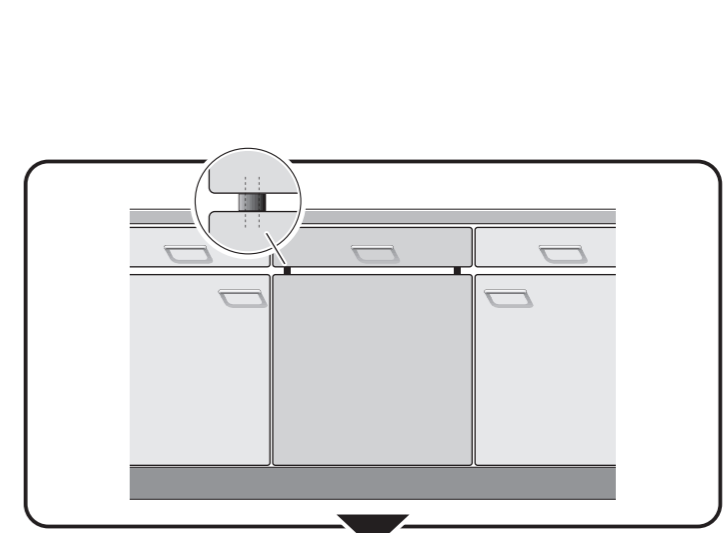

1

- 1 1,75 m
- 3
- 4
- 5
- 6
- 7
- 8
- 9
- 10
- 11
- 12

2

Holzplatte
Wooden board
Plaque en bois
Placa de madera

Steinplatte
Stone slab
Plaque de pierre
Losa

Torx T 20

3

nicht einklemmen
do not pinch
ne pas coincer
No doblar

4

verspannen
brace
calar verticalment
Enrasar

SW 13

SW 10

5

max. 775
594

12

13

6

14

15

16

Torx T 20

7

17

18

19

20

21

22

23

24

25

26

27

Torx T 20

3 - 10 kg

8

Holzplatte
Wooden board
Plaque en bois
Placa de madera

Steinplatte
Stone slab
Plaque de pierre
Losa

Torx T 20

9

Torx T 20

29

30

10

Scheibe entfernen
remove disc
enlever le disque
Eliminar Disco

max. 10 Nm

101/min

Dichtheit nach einem Spülgang prüfen.
Check for leaks after one wash cycle.
Vérifiez l'étanchéité après un lavage.
Verificar la estanqueidad tras un ciclo de lavado.

Ø 38 mm

26,4 mm (G 3/4")

20,9 mm (G 1/2")

min. 10 mm

0,05 - 1 MPa (0,5 - 10 bar)

max. 60°C

max. 4 m

2 m

0,22 mm

2,2 m

Mat.-Nr. 00350564

5 m

EU *) Mat.-Nr. 12022522

- 1
- 4
- 5A

5A

max. 775
594

12

13

6A

14

15

16

17

18

19

20

21

22

23

24

25

26

27

Torx T 20

3 - 10 kg

7A

max. 1,2 mm

24

25

26

27

28

Torx T 20

7a

24

25

8

9