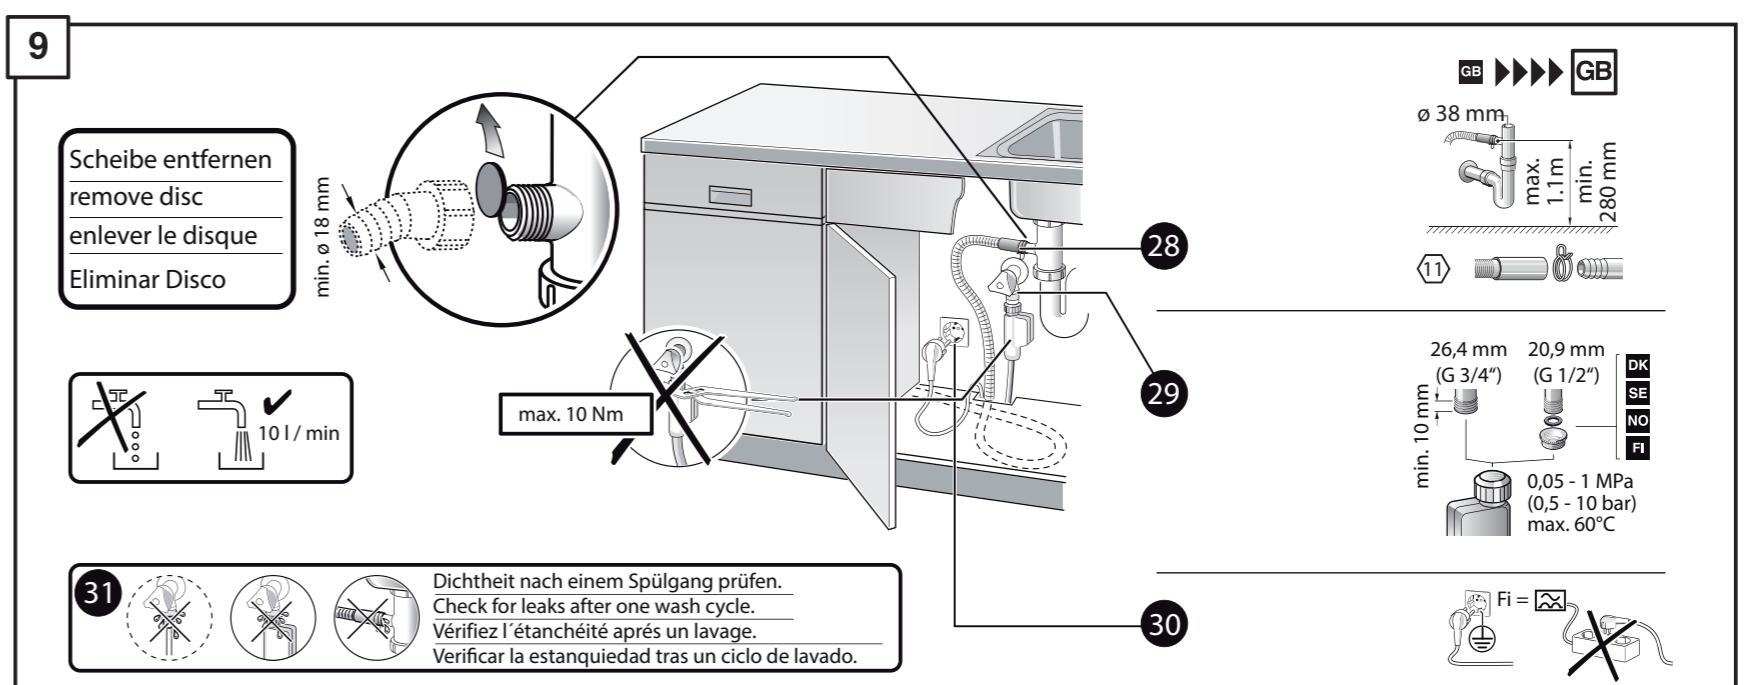

ru Инструкция по монтажу
*) Можно получить в сервисном центре
uk Інструкція з монтажу
*) Можна отримати через сервісний центр
az Sərkə kruş turarlı nüsxələri
*) Servis vaxətində orqanizasiya alyuına jətadi
uz O'rnatish yo'riqnomasi
*) Mijozlarga xizmat ko'rsatish markazida mavjud
kk Орнама беруші нұсқаулығы
*) Мүштері қызметкерлерінен алуға болады
lv Instrukcija par montāžu
*) Ir pieejama klientu apkalpošanas dienestā
lt Montavimo instrukcija
*) Ją galima gauti klientų aptarnavimo servise
lv Montažas pamācība
*) Var saņemt servisa dienestā

ru Инструкция по монтажу
*) Можно получить в сервисном центре
uk Інструкція з монтажу
*) Можна отримати через сервісний центр
az Sərkə kruş turarlı nüsxələri
*) Servis vaxətində orqanizasiya alyuına jətadi
uz O'rnatish yo'riqnomasi
*) Mijozlarga xizmat ko'rsatish markazida mavjud
kk Орнама беруші нұсқаулығы
*) Мүштері қызметкерлерінен алуға болады
lv Instrukcija par montāžu
*) Ir pieejama klientu apkalpošanas dienestā
lt Montavimo instrukcija
*) Ją galima gauti klientų aptarnavimo servise
lv Montažas pamācība
*) Var saņemt servisa dienestā