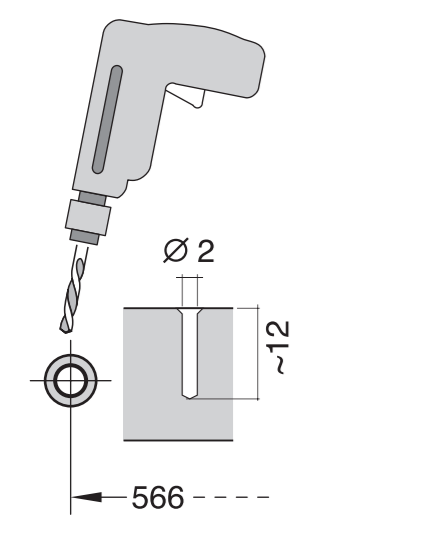

1

- 1 1,75 m
- 3
- 4
- 5
- 6
- 7
- 8
- 9
- 10
- 11
- 12

2

Holzplatte
Wooden board
Plaque en bois
Placa de madera

Steinplatte
Stone slab
Plaque de pierre
Losa

Torx T 20

3

nicht einklemmen
do not pinch
ne pas coincer
No doblar

4

verspannen
brace
calar verticalment
Enrasar

SW 13

SW 10

5

max. 775
594

12

13

6

14

15

16

Torx T 20

7

17

18

19

20

21

22

23

24

25

26

27

Torx T 20

3 - 10 kg

8

Holzplatte
Wooden board
Plaque en bois
Placa de madera

Steinplatte
Stone slab
Plaque de pierre
Losa

Torx T 20

9

Torx T 20

29

30

10

Scheibe entfernen
remove disc
enlever le disque
Eliminar Disco

max. 10 Nm

101/min

Dichtheit nach einem Spülgang prüfen.
Check for leaks after one wash cycle.
Vérifiez l'étanchéité après un lavage.
Verificar la estanqueidad tras un ciclo de lavado.

Ø 38 mm

26,4 mm (G 3/4")

20,9 mm (G 1/2")

min. 10 mm

0,05 - 1 MPa (0,5 - 10 bar)

max. 60°C

max. 4 m

2 m

0,22 mm

2,2 m

Mat.-Nr. 00350564

5 m

EU *) Mat.-Nr. 12022522