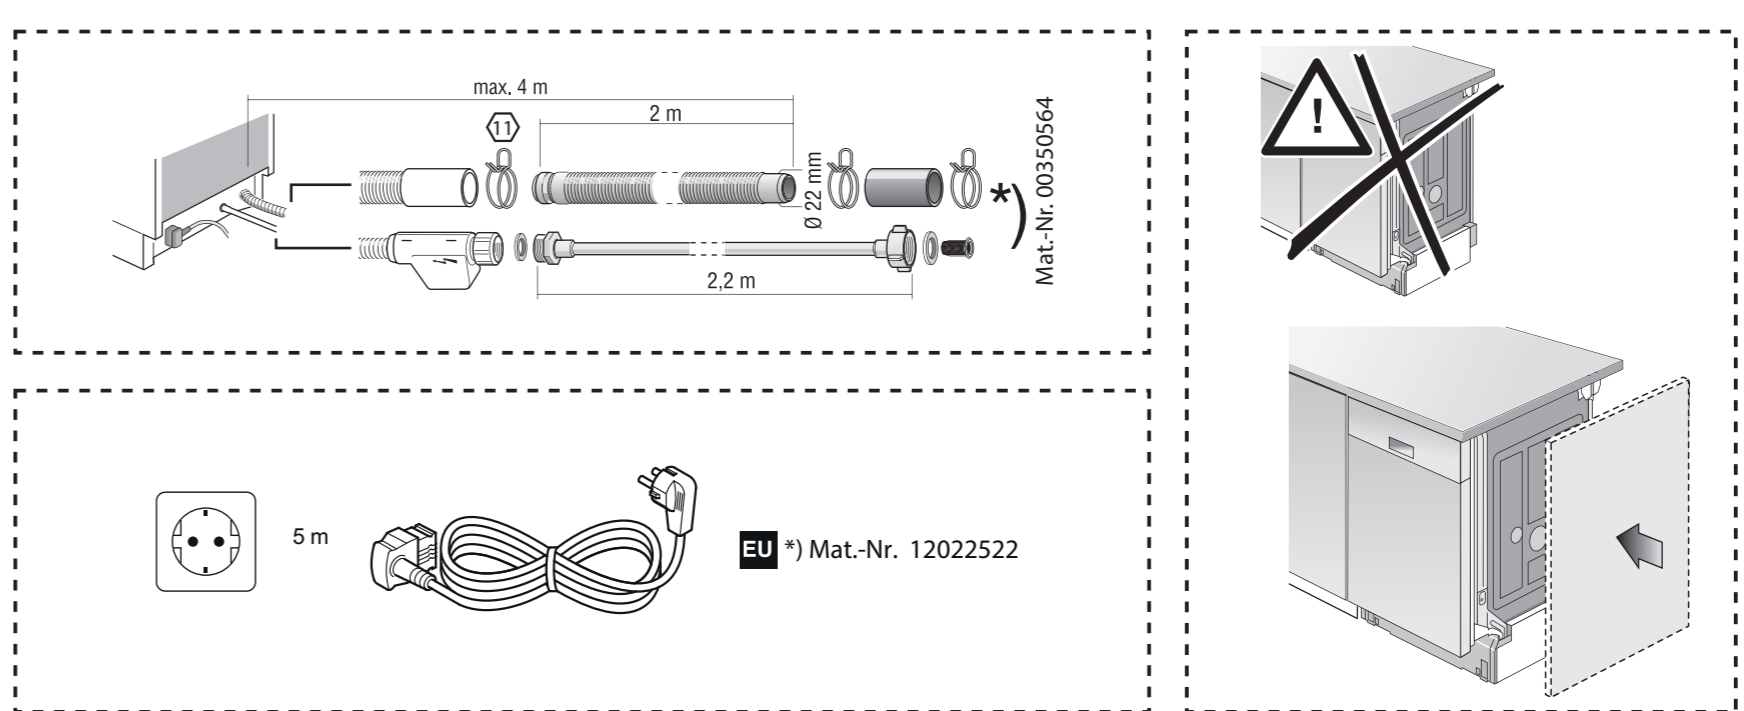

ru Инструкция по монтажу
*) Можно получить в сервисном центре
uk Інструкція з монтажу
*) Можна отримати через сервісний центр
az Sərkə kruş turarlı nüsxələri
*) Servis vaxətində orqanizasiya alyuına jətadi
uz O'rnatish yo'riqnomasi
*) Mijozlarga xizmat ko'rsatish markazida mavjud
kk Орнама беруші нұсқаулығы
*) Мүштері қызметкерлерінен алуға болады
lv Instrukcija par montāžu
*) Ir pieejama klientu apkalpošanas dienestā
lt Montavimo instrukcija
*) Ją galima gauti klientų aptarnavimo servise
lv Montažas pamācība
*) Var saņemt servisa dienestā

ru Инструкция по монтажу
*) Можно получить в сервисном центре
uk Інструкція з монтажу
*) Можна отримати через сервісний центр
az Sərkə kruş turarlı nüsxələri
*) Servis vaxətində orqanizasiya alyuına jətadi
uz O'rnatish yo'riqnomasi
*) Mijozlarga xizmat ko'rsatish markazida mavjud
kk Орнама беруші нұсқаулығы
*) Мүштері қызметкерлерінен алуға болады
lv Instrukcija par montāžu
*) Ir pieejama klientu apkalpošanas dienestā
lt Montavimo instrukcija
*) Ją galima gauti klientų aptarnavimo servise
lv Montažas pamācība
*) Var saņemt servisa dienestā