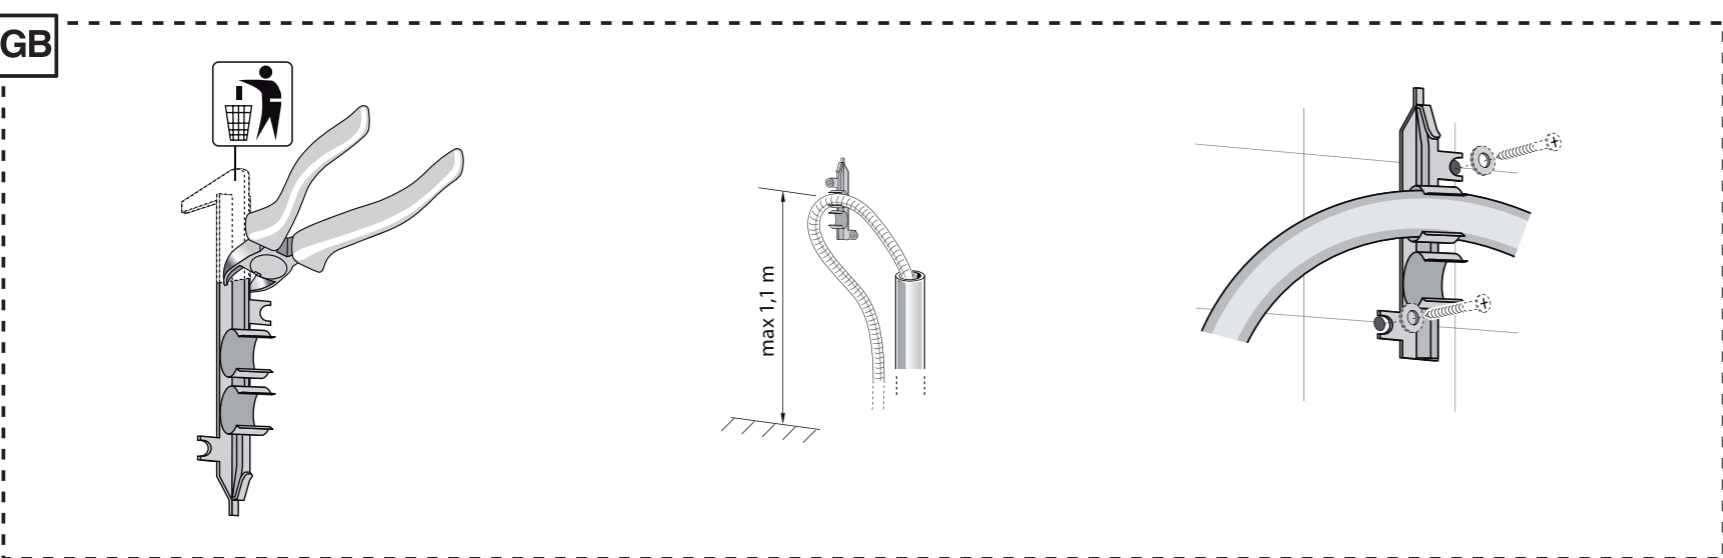

ru Инструкция по монтажу
*) Можно получить в сервисном центре
uk Інструкція з монтажу
*) Можна отримати через сервісний центр
az Sərkə kruş turarlı nüsxələri
*) Servis vaxətində orqanizasiya alyuına jətadi
uz O'rnatish yo'riqnomasi
*) Mijozlarga xizmat ko'rsatish markazida mavjud
kk Орнама беруші нұсқаулығы
*) Мүштері қызметкерлерінен алуға болады
lv Instrukcija par montāžu
*) Ir pieejama klientu apkalpošanas dienestā
lt Montavimo instrukcija
*) Ją galima gauti klientų aptarnavimo servise
lv Montažas pamācība
*) Var saņemt servisa dienestā

ru Инструкция по монтажу
*) Можно получить в сервисном центре
uk Інструкція з монтажу
*) Можна отримати через сервісний центр
az Sərkə kruş turarlı nüsxələri
*) Servis vaxətində orqanizasiya alyuına jətadi
uz O'rnatish yo'riqnomasi
*) Mijozlarga xizmat ko'rsatish markazida mavjud
kk Орнама беруші нұсқаулығы
*) Мүштері қызметкерлерінен алуға болады
lv Instrukcija par montāžu
*) Ir pieejama klientu apkalpošanas dienestā
lt Montavimo instrukcija
*) Ją galima gauti klientų aptarnavimo servise
lv Montažas pamācība
*) Var saņemt servisa dienestā