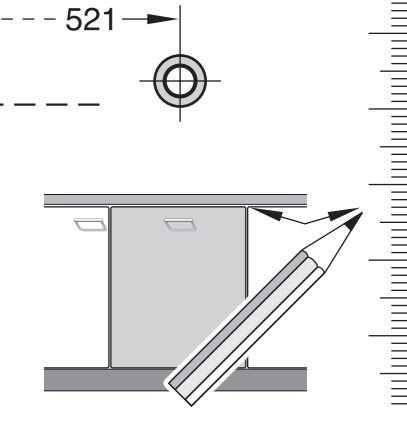

ru Инструкция по монтажу
*) Можно получить в сервисном центре
uk Інструкція з монтажу
*) Можна отримати через сервісний центр
az Sərkə kruş turarlı nüsxələri
*) Servis vaxətində orqanizasiya alyuına jətadi
uz O'rnatish yo'riqnomasi
*) Mijozlarga xizmat ko'rsatish markazida mavjud
kk Орнама беруші нұсқаулығы
*) Мүштері қызметкерлерінен алуға болады
lv Instrukcija par montāžu
*) Ir pieejama klientu apkalpošanas dienestā
lt Montavimo instrukcija
*) Ją galima gauti klientų aptarnavimo servise
lv Montažas pamācība
*) Var saņemt servisa dienestā