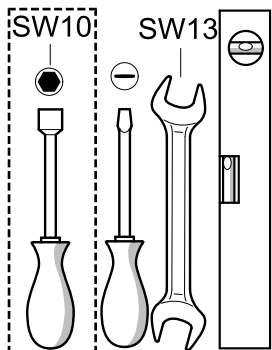

Ø4X36 Ø4X30

Ø4X15

Torx
T 15 T 20

SW13

SW10

Torx
T 15

nicht einklemmen
do not pinch
ne pas coincer
No doblar

Ø4X15

Torx
T 20

verspannen
brace
calar verticalement
Enrasar

Ø4X30

Torx
T 20

Ø4X36

Ø4X15

Torx
T 20

Dichtheit prüfen
Check for leaks
Verifiez l'étanchéité
Verificar la estanqueidad

max. 10 Nm

Dichtheit prüfen
Check for leaks
Verifiez l'étanchéité
Verificar la estanqueidad

A series of horizontal lines for writing, starting from the top margin and extending to the bottom margin, with a vertical margin line on the left side.