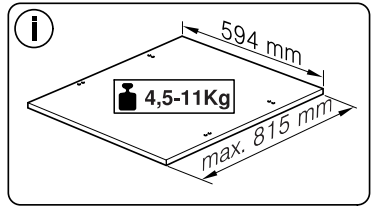

Ø4X36 Ø4X30

Ø4X15

Torx
T 15 T 20

SW13

SW10

Torx
T 15

nicht einklemmen
do not pinch
ne pas coincer
No doblar

Ø4X15

Torx
T 20

verspannen
brace
calar verticalement
Enrasar

Ø4X30

Torx
T 20

Ø4X36

Ø4X15

Torx
T 20

Dichtheit prüfen
Check for leaks
Verifiez l'étanchéité
Verificar la estanqueidad

max. 10 Nm

Dichtheit prüfen
Check for leaks
Verifiez l'étanchéité
Verificar la estanqueidad

A series of horizontal lines for writing, starting from the top margin and extending to the bottom margin, with a vertical margin line on the left side.