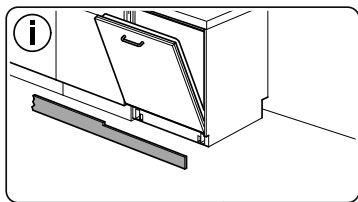

Torx
T 20

verspannen
brace
calar verticalement
Enrasar

Ø4X30

Torx
T 20

Ø4X36

Ø4X15

Torx
T 20

Dichtheit prüfen
Check for leaks
Verifiez l'étanchéité
Verificar la estanqueidad