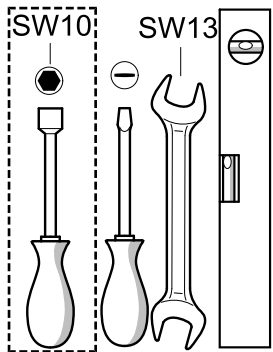

Ø4X36 Ø4X30

Ø4X15

Torx
T 15 T 20

SW13

SW10

Torx
T 15

nicht einklemmen
do not pinch
ne pas coincer
No doblar

Ø4X15

Torx
T 20

verspannen
brace
calar verticalement
Enrasar

Ø4X30

Torx
T 20

Ø4X36

Ø4X15

Torx
T 20

Dichtheit prüfen
Check for leaks
Verifiez l'étanchéité
Verificar la estanqueidad

max. 10 Nm

Dichtheit prüfen
Check for leaks
Verifiez l'étanchéité
Verificar la estanqueidad

A series of horizontal lines for writing, starting from the top margin and extending to the bottom margin, with a vertical margin line on the left side.