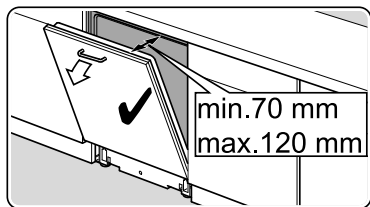

Torx
T 20

verspannen
brace
calar verticalement
Enrasar

Ø4X30

Torx
T 20

Ø4X36

Ø4X15

Torx
T 20

Dichtheit prüfen
Check for leaks
Verifiez l'étanchéité
Verificar la estanqueidad