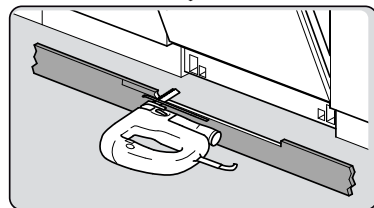

Torx
T 20

verspannen
brace
calar verticalement
Enrasar

Ø4X30

Torx
T 20

Ø4X36

Ø4X15

Torx
T 20

Dichtheit prüfen
Check for leaks
Verifiez l'étanchéité
Verificar la estanqueidad