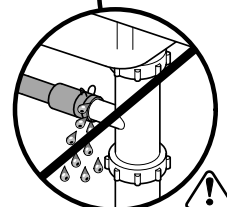

Torx
T 20

verspannen
brace
calar verticalement
Enrasar

Ø4X30

Torx
T 20

Ø4X36

Ø4X15

Torx
T 20

Dichtheit prüfen
Check for leaks
Verifiez l'étanchéité
Verificar la estanqueidad