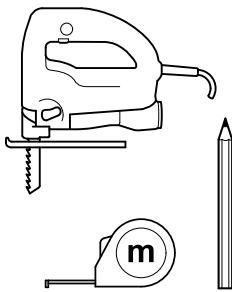

Ø4X36 Ø4X30

Ø4X15

Torx
T 15 T 20

SW13

SW10

Torx
T 15

nicht einklemmen
do not pinch
ne pas coincer
No doblar

Ø4X15

Torx
T 20

verspannen
brace
calar verticalement
Enrasar

Ø4X30

Torx
T 20

Ø4X36

Ø4X15

Torx
T 20

Dichtheit prüfen
Check for leaks
Verifiez l'étanchéité
Verificar la estanqueidad

max. 10 Nm

Dichtheit prüfen
Check for leaks
Verifiez l'étanchéité
Verificar la estanqueidad

A series of horizontal lines for writing, starting from the top margin and extending to the bottom margin, with a vertical margin line on the left side.