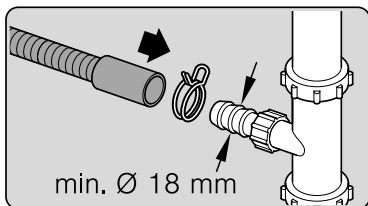

Ø4X36 Ø4X30

Ø4X15

Torx
T 15 T 20

SW13

SW10

Torx
T 15

nicht einklemmen
do not pinch
ne pas coincer
No doblar

Ø4X15

Torx
T 20

verspannen
brace
calar verticalement
Enrasar

Ø4X30

Torx
T 20

Ø4X36

Ø4X15

Torx
T 20

Dichtheit prüfen
Check for leaks
Verifiez l'étanchéité
Verificar la estanqueidad

max. 10 Nm

Dichtheit prüfen
Check for leaks
Verifiez l'étanchéité
Verificar la estanqueidad

A series of horizontal lines for writing, starting from the top margin and extending to the bottom margin, with a vertical margin line on the left side.