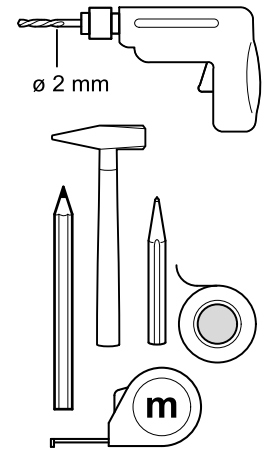

Ø4X36 Ø4X30

Ø4X15

Torx
T 15 T 20

SW13

SW10

Torx
T 15

nicht einklemmen
do not pinch
ne pas coincer
No doblar

Ø4X15

Torx
T 20

verspannen
brace
calar verticalement
Enrasar

Ø4X30

Torx
T 20

Ø4X36

Ø4X15

Torx
T 20

Dichtheit prüfen
Check for leaks
Verifiez l'étanchéité
Verificar la estanqueidad

max. 10 Nm

Dichtheit prüfen
Check for leaks
Verifiez l'étanchéité
Verificar la estanqueidad

A series of horizontal lines for writing, starting from the top margin and extending to the bottom margin, with a vertical margin line on the left side.