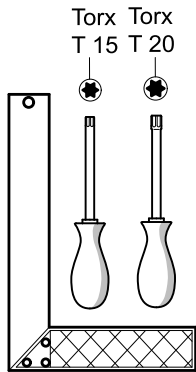

Ø4X36 Ø4X30

Ø4X15

Torx
T 15 T 20

SW13

SW10

Torx
T 15

nicht einklemmen
do not pinch
ne pas coincer
No doblar

Ø4X15

Torx
T 20

verspannen
brace
calar verticalement
Enrasar

Ø4X30

Torx
T 20

Ø4X36

Ø4X15

Torx
T 20

Dichtheit prüfen
Check for leaks
Verifiez l'étanchéité
Verificar la estanqueidad

max. 10 Nm

Dichtheit prüfen
Check for leaks
Verifiez l'étanchéité
Verificar la estanqueidad

A series of horizontal lines for writing, starting from the top margin and extending to the bottom margin, with a vertical margin line on the left side.