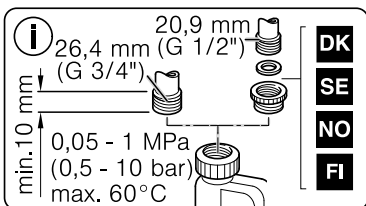

Ø4X36 Ø4X30

Ø4X15

Torx
T 15 T 20

SW13

SW10

Torx
T 15

nicht einklemmen
do not pinch
ne pas coincer
No doblar

Ø4X15

Torx
T 20

verspannen
brace
calar verticalement
Enrasar

Ø4X30

Torx
T 20

Ø4X36

Ø4X15

Torx
T 20

Dichtheit prüfen
Check for leaks
Verifiez l'étanchéité
Verificar la estanqueidad

max. 10 Nm

Dichtheit prüfen
Check for leaks
Verifiez l'étanchéité
Verificar la estanqueidad

A series of horizontal lines for writing, starting from the top margin and extending to the bottom margin, with a vertical margin line on the left side.