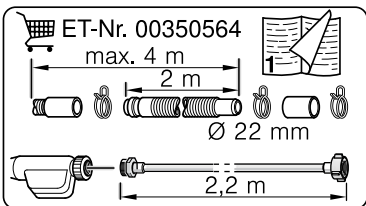

Ø4X36 Ø4X30

Ø4X15

Torx
T 15 T 20

SW13

SW10

Torx
T 15

nicht einklemmen
do not pinch
ne pas coincer
No doblar

Ø4X15

Torx
T 20

verspannen
brace
calar verticalement
Enrasar

Ø4X30

Torx
T 20

Ø4X36

Ø4X15

Torx
T 20

Dichtheit prüfen
Check for leaks
Verifiez l'étanchéité
Verificar la estanqueidad