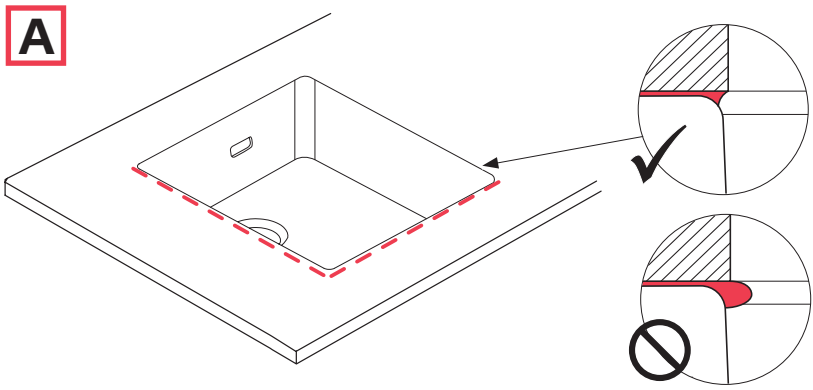

Undermount

2**A****3****A**

4 **A**

5 **A**

franke.com

Undermount

Model		A	B	r	minimum cabinet
MRG 110-37		370 ⁰ . ₄	400 ⁰ . ₄	20	450
MRG 110-52		520 ⁰ . ₄	400 ⁰ . ₄	20	600
MRG 110-62		620 ⁰ . ₄	400 ⁰ . ₄	20	700
MRG 110-72		720 ⁰ . ₄	400 ⁰ . ₄	20	800
MRG 160-34-15 SBR		520 ⁰ . ₄	400 ⁰ . ₄	20	600
MRG 160-34-15 SBL		520 ⁰ . ₄	400 ⁰ . ₄	20	600
MRG 120-35-35		720 ⁰ . ₄	400 ⁰ . ₄	20	800
MRG 110-37 TL		370 ⁰ . ₄	470 ⁰ . ₄	20	450
MRG 110-52 TL		520 ⁰ . ₄	470 ⁰ . ₄	20	600
MRG 110-72 TL		720 ⁰ . ₄	470 ⁰ . ₄	20	800