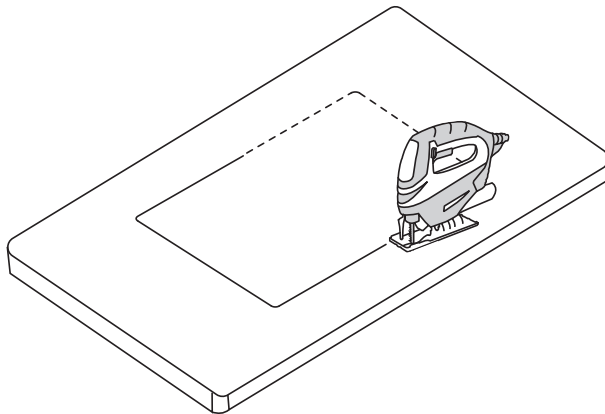

Undermount