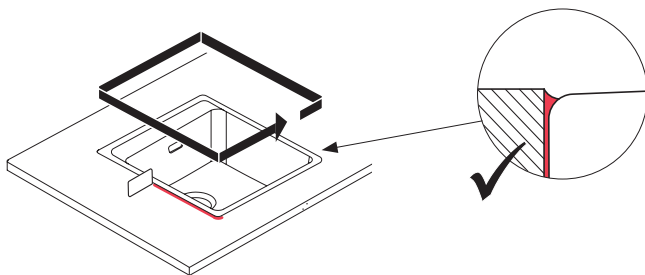

Flush mount

Ø 35 mm

2

3

4

5

1

2