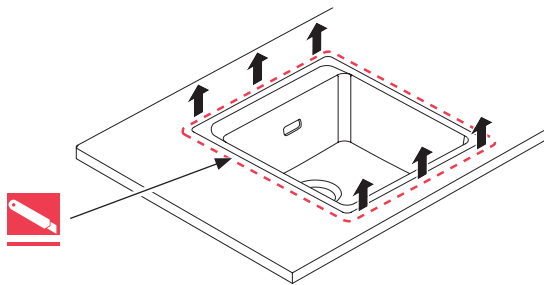

Flush mount

Ø 35 mm

2

3

4

5

1

2