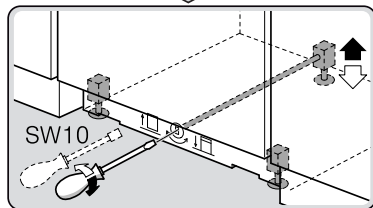

Ø4X36 Ø4X30

Ø4X15

SW13

SW10

Torx
T 15

nicht einklemmen
do not pinch
ne pas coincer
No doblar

Ø4X15

Torx
T 20

verspannen
 brace
 calar verticalement
 Enrasar

Ø4X30

Torx
T 20

Ø4X36

Ø4X15

Torx
T 20

Dichtheit prüfen
Check for leaks
Verifiez l'étanchéité
Verificar la estanqueidad

max. 10 Nm