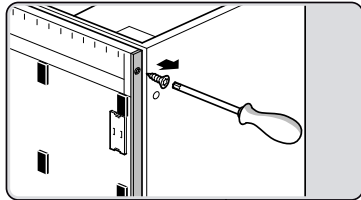

Ø4X36 Ø4X30

Ø4X15

SW13

SW10

Torx
T 15

nicht einklemmen
do not pinch
ne pas coincer
No doblar

Ø4X15

Torx
T 20

verspannen
 brace
 calar verticalement
 Enrasar

Ø4X30

Torx
T 20

Ø4X36

Ø4X15

Torx
T 20

Dichtheit prüfen
Check for leaks
Verifiez l'étanchéité
Verificar la estanqueidad

max. 10 Nm