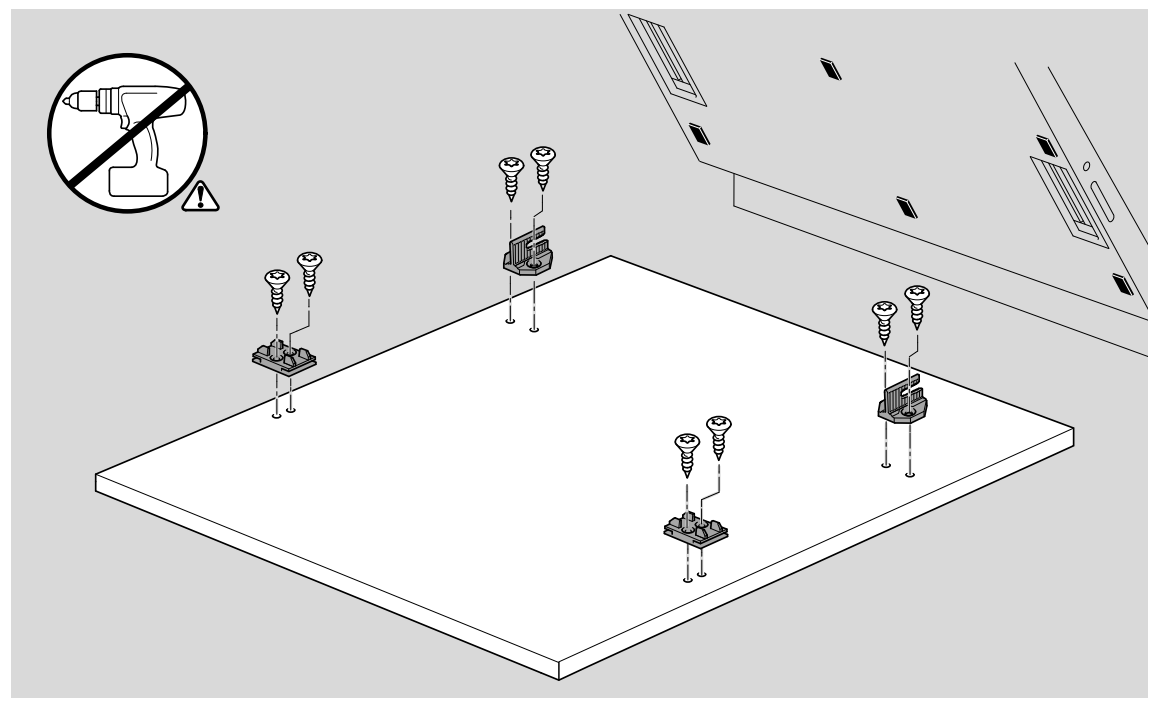

Ø4X36 Ø4X30

Ø4X15

SW13

SW10

Torx
T 15

nicht einklemmen
do not pinch
ne pas coincer
No doblar

Ø4X15

Torx
T 20

verspannen
 brace
 calar verticalement
 Enrasar

Ø4X30

Torx
T 20

Ø4X36

Ø4X15

Torx
T 20

Dichtheit prüfen
Check for leaks
Verifiez l'étanchéité
Verificar la estanqueidad

max. 10 Nm