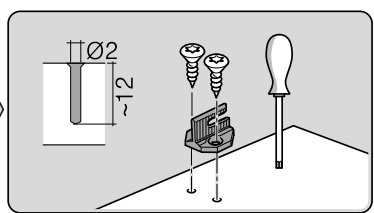

Ø4X36 Ø4X30

Ø4X15

SW13

SW10

Torx
T 15

nicht einklemmen
do not pinch
ne pas coincer
No doblar

Ø4X15

Torx
T 20

verspannen
 brace
 calar verticalement
 Enrasar

Ø4X30

Torx
T 20

Ø4X36

Ø4X15

Torx
T 20

Dichtheit prüfen
Check for leaks
Verifiez l'étanchéité
Verificar la estanqueidad

max. 10 Nm