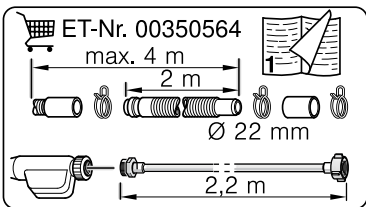

Ø4X36 Ø4X30

Ø4X15

SW13

SW10

Torx
T 15

nicht einklemmen
do not pinch
ne pas coincer
No doblar

Ø4X15

Torx
T 20

verspannen
 brace
 calar verticalement
 Enrasar

Ø4X30

Torx
T 20

Ø4X36

Ø4X15

Torx
T 20

Dichtheit prüfen
Check for leaks
Verifiez l'étanchéité
Verificar la estanqueidad

max. 10 Nm