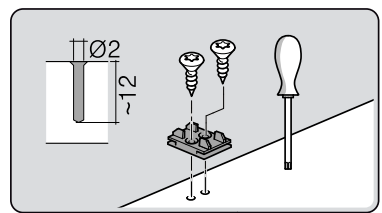

Ø4X36 Ø4X30

Ø4X15

SW13

SW10

Torx
T 15

nicht einklemmen
do not pinch
ne pas coincer
No doblar

Ø4X15

Torx
T 20

verspannen
 brace
 calar verticalement
 Enrasar

Ø4X30

Torx
T 20

Ø4X36

Ø4X15

Torx
T 20

Dichtheit prüfen
Check for leaks
Verifiez l'étanchéité
Verificar la estanqueidad

max. 10 Nm