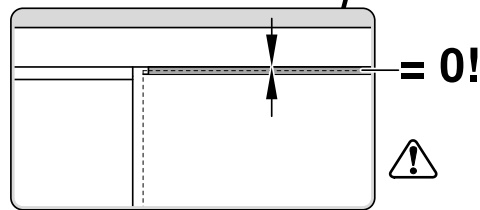

Ø4X36 Ø4X30

Ø4X15

SW13

SW10

Torx
T 15

nicht einklemmen
do not pinch
ne pas coincer
No doblar

Ø4X15

Torx
T 20

verspannen
 brace
 calar verticalement
 Enrasar

Ø4X30

Torx
T 20

Ø4X36

Ø4X15

Torx
T 20

Dichtheit prüfen
Check for leaks
Verifiez l'étanchéité
Verificar la estanqueidad

max. 10 Nm