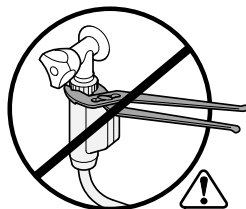

verspannen
 brace
 calar verticalement
 Enrasar

Ø4X30

Torx
T 20

Ø4X36

Ø4X15

Torx
T 20

Dichtheit prüfen
Check for leaks
Verifiez l'étanchéité
Verificar la estanqueidad

max. 10 Nm