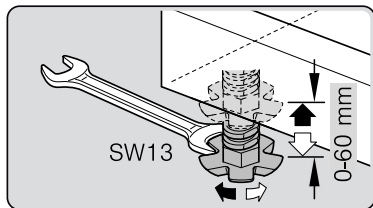

Ø4X36 Ø4X30

Ø4X15

SW13

SW10

Torx
T 15

nicht einklemmen
do not pinch
ne pas coincer
No doblar

Ø4X15

Torx
T 20

verspannen
 brace
 calar verticalement
 Enrasar

Ø4X30

Torx
T 20

Ø4X36

Ø4X15

Torx
T 20

Dichtheit prüfen
Check for leaks
Verifiez l'étanchéité
Verificar la estanqueidad

max. 10 Nm