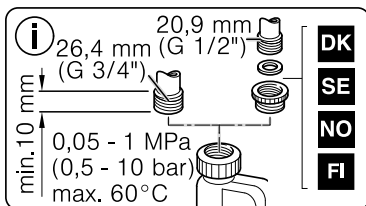

Ø4X36 Ø4X30

Ø4X15

SW13

SW10

Torx
T 15

nicht einklemmen
do not pinch
ne pas coincer
No doblar

Ø4X15

Torx
T 20

verspannen
 brace
 calar verticalement
 Enrasar

Ø4X30

Torx
T 20

Ø4X36

Ø4X15

Torx
T 20

Dichtheit prüfen
Check for leaks
Verifiez l'étanchéité
Verificar la estanqueidad

max. 10 Nm