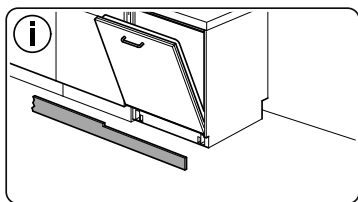

verspannen
 brace
 calar verticalement
 Enrasar

Ø4X30

Torx
T 20

Ø4X36

Ø4X15

Torx
T 20

Dichtheit prüfen
Check for leaks
Verifiez l'étanchéité
Verificar la estanqueidad

max. 10 Nm