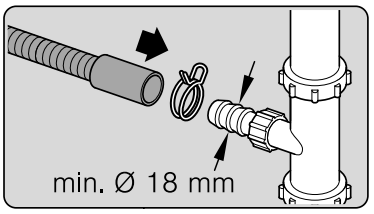

verspannen
 brace
 calar verticalement
 Enrasar

Ø4X30

Torx
T 20

Ø4X36

Ø4X15

Torx
T 20

Dichtheit prüfen
Check for leaks
Verifiez l'étanchéité
Verificar la estanqueidad

max. 10 Nm