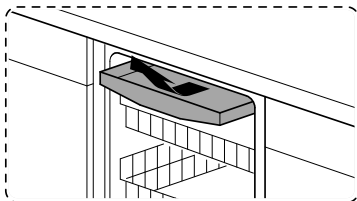

verspannen
 brace
 calar verticalement
 Enrasar

Ø4X30

Torx
T 20

Ø4X36

Ø4X15

Torx
T 20

Dichtheit prüfen
Check for leaks
Verifiez l'étanchéité
Verificar la estanqueidad

max. 10 Nm