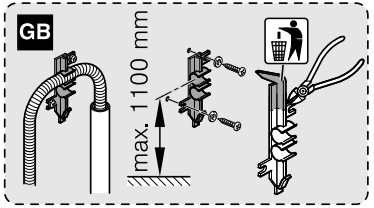

verspannen
 brace
 calar verticalement
 Enrasar

Ø4X30

Torx
T 20

Ø4X36

Ø4X15

Torx
T 20

Dichtheit prüfen
Check for leaks
Verifiez l'étanchéité
Verificar la estanqueidad

max. 10 Nm