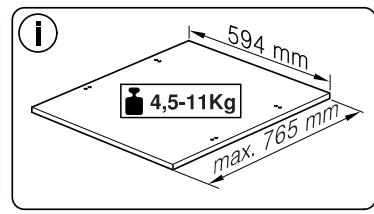

Ø4X36 Ø4X30

Ø4X15

SW13

SW10

Torx
T 15

nicht einklemmen
do not pinch
ne pas coincer
No doblar

Ø4X15

Torx
T 20

verspannen
 brace
 calar verticalement
 Enrasar

Ø4X30

Torx
T 20

Ø4X36

Ø4X15

Torx
T 20

Dichtheit prüfen
Check for leaks
Verifiez l'étanchéité
Verificar la estanqueidad

max. 10 Nm