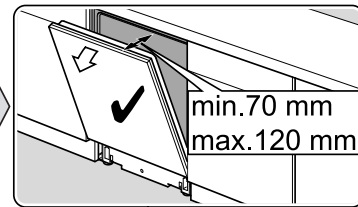

Ø4X36 Ø4X30

Ø4X15

SW13

SW10

Torx
T 15

nicht einklemmen
do not pinch
ne pas coincer
No doblar

Ø4X15

Torx
T 20

verspannen
 brace
 calar verticalement
 Enrasar

Ø4X30

Torx
T 20

Ø4X36

Ø4X15

Torx
T 20

Dichtheit prüfen
Check for leaks
Verifiez l'étanchéité
Verificar la estanqueidad

max. 10 Nm