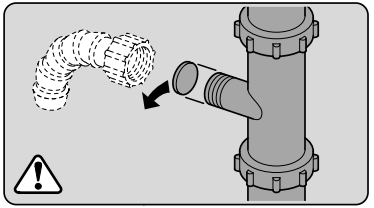

verspannen
 brace
 calar verticalement
 Enrasar

Ø4X30

Torx
T 20

Ø4X36

Ø4X15

Torx
T 20

Dichtheit prüfen
Check for leaks
Verifiez l'étanchéité
Verificar la estanqueidad

max. 10 Nm