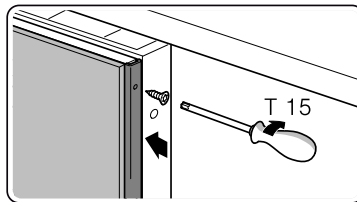

Ø4X36 Ø4X30

Ø4X15

SW13

SW10

Torx
T 15

nicht einklemmen
do not pinch
ne pas coincer
No doblar

Ø4X15

Torx
T 20

verspannen
 brace
 calar verticalement
 Enrasar

Ø4X30

Torx
T 20

Ø4X36

Ø4X15

Torx
T 20

Dichtheit prüfen
Check for leaks
Verifiez l'étanchéité
Verificar la estanqueidad

max. 10 Nm