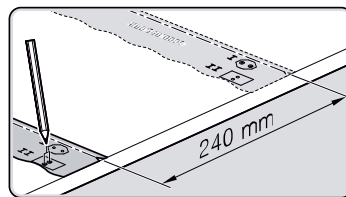

Ø4X36 Ø4X30

Ø4X15

SW13

SW10

Torx
T 15

nicht einklemmen
do not pinch
ne pas coincer
No doblar

Ø4X15

Torx
T 20

verspannen
 brace
 calar verticalement
 Enrasar

Ø4X30

Torx
T 20

Ø4X36

Ø4X15

Torx
T 20

Dichtheit prüfen
Check for leaks
Verifiez l'étanchéité
Verificar la estanqueidad

max. 10 Nm