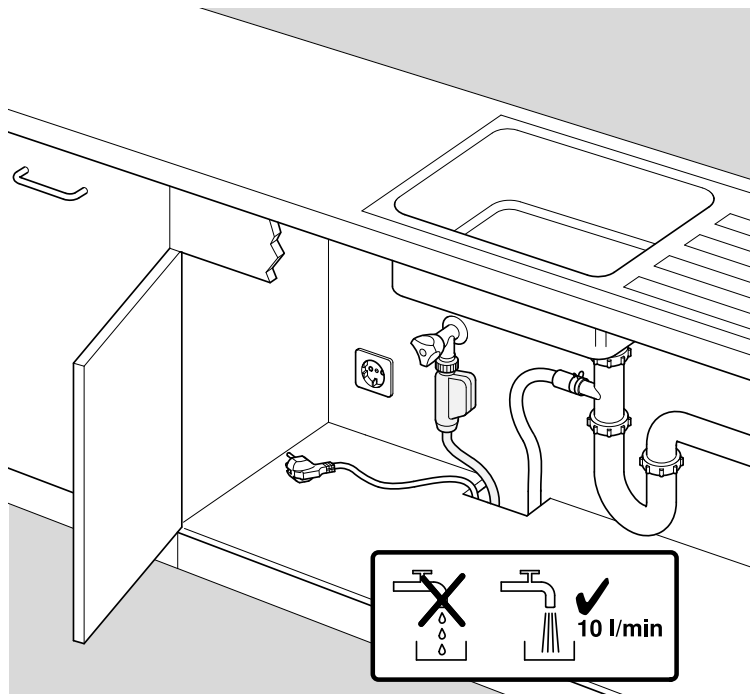

verspannen
 brace
 calar verticalement
 Enrasar

Ø4X30

Torx
T 20

Ø4X36

Ø4X15

Torx
T 20

Dichtheit prüfen
Check for leaks
Verifiez l'étanchéité
Verificar la estanqueidad

max. 10 Nm