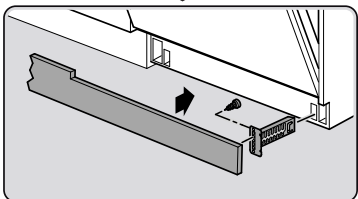

verspannen
 brace
 calar verticalement
 Enrasar

Ø4X30

Torx
T 20

Ø4X36

Ø4X15

Torx
T 20

Dichtheit prüfen
Check for leaks
Verifiez l'étanchéité
Verificar la estanqueidad

max. 10 Nm