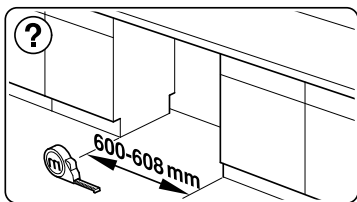

Ø4X36 Ø4X30

Ø4X15

SW13

SW10

Torx
T 15

nicht einklemmen
do not pinch
ne pas coincer
No doblar

Ø4X15

Torx
T 20

verspannen
 brace
 calar verticalement
 Enrasar

Ø4X30

Torx
T 20

Ø4X36

Ø4X15

Torx
T 20

Dichtheit prüfen
Check for leaks
Verifiez l'étanchéité
Verificar la estanqueidad

max. 10 Nm