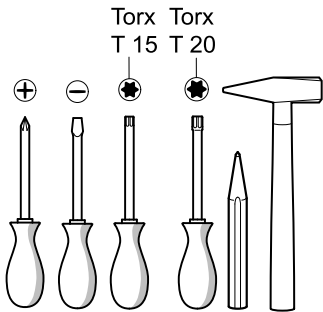

9001902394 (040228)

GV642 A_81.5_GS_Tuerassi_Not

de	Montageanleitung	sr	Uputstva za montažu
en	Installation instructions	et	Paigaldusjuhised
fr	Notice d'installation	lt	Įrengimo instrukcijos
nl	Installatie-instructies	lv	Uzstādīšanas instrukcijas
it	Istruzioni d'installazione	sk	Pokyny na inštaláciu
el	Οδηγίες εγκατάστασης	sq	Udhëzimet e instalimit
es	Instrucciones de montaje	fa	دستورالعمل نصب
pt	Instruções de instalação	ar	تعليمات التركيب
sv	Installationsanvisningar	ko	설치 설명서
no	Installasjonsveiledning	zh	安装说明
fi	Asennusohjeet	uk	Інструкція з монтажу
da	Installationsvejledning	ro	Instrucțiuni de instalare
tr	Kurulum talimatları	bg	Инструкции за монтаж
ru	Инструкция по установке	ja	設置説明書
cs	Pokyny k instalaci	he	הוראות התקנה
pl	Instrukcje montażu	id	Petunjuk pemasangan
hu	Telepítési útmutató	kk	Орнату нұсқаулықтар
hr	Upute za instalaciju	zh-hk	安裝說明
mk	Упатства за инсталирање	zh-tw	安裝說明
sl	Navodila za montažo	uz	O'rnatish bo'yicha yo'riqnomalar

Ø4X36 Ø4X30

Ø4X15

SW13

SW10

Torx
T 15

nicht einklemmen
do not pinch
ne pas coincer
No doblar

Ø4X15

Torx
T 20

verspannen
 brace
 calar verticalement
 Enrasar

Ø4X30

Torx
T 20

Ø4X36

Ø4X15

Torx
T 20

Dichtheit prüfen
Check for leaks
Verifiez l'étanchéité
Verificar la estanqueidad

max. 10 Nm