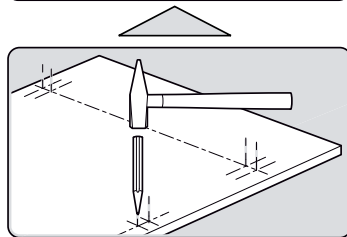

Ø4X36 Ø4X30

Ø4X15

SW13

SW10

Torx
T 15

nicht einklemmen
do not pinch
ne pas coincer
No doblar

Ø4X15

Torx
T 20

verspannen
 brace
 calar verticalement
 Enrasar

Ø4X30

Torx
T 20

Ø4X36

Ø4X15

Torx
T 20

Dichtheit prüfen
Check for leaks
Verifiez l'étanchéité
Verificar la estanqueidad

max. 10 Nm