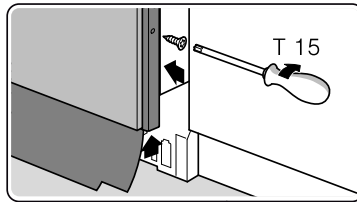

Ø4X36 Ø4X30

Ø4X15

SW13

SW10

Torx
T 15

nicht einklemmen
do not pinch
ne pas coincer
No doblar

Ø4X15

Torx
T 20

verspannen
 brace
 calar verticalement
 Enrasar

Ø4X30

Torx
T 20

Ø4X36

Ø4X15

Torx
T 20

Dichtheit prüfen
Check for leaks
Verifiez l'étanchéité
Verificar la estanqueidad

max. 10 Nm