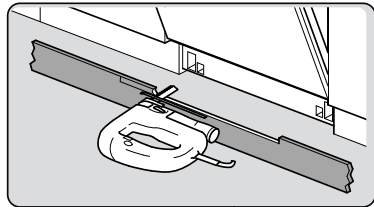

verspannen
 brace
 calar verticalement
 Enrasar

Ø4X30

Torx
T 20

Ø4X36

Ø4X15

Torx
T 20

Dichtheit prüfen
Check for leaks
Verifiez l'étanchéité
Verificar la estanqueidad

max. 10 Nm