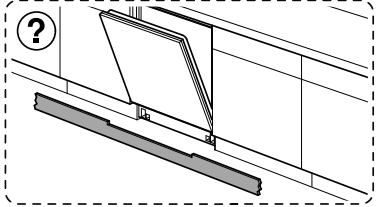

verspannen
 brace
 calar verticalement
 Enrasar

Ø4X30

Torx
T 20

Ø4X36

Ø4X15

Torx
T 20

Dichtheit prüfen
Check for leaks
Verifiez l'étanchéité
Verificar la estanqueidad

max. 10 Nm