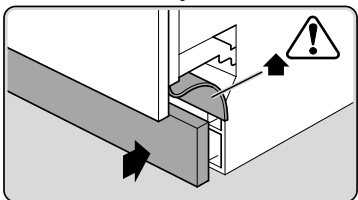

verspannen
 brace
 calar verticalement
 Enrasar

Ø4X30

Torx
T 20

Ø4X36

Ø4X15

Torx
T 20

Dichtheit prüfen
Check for leaks
Verifiez l'étanchéité
Verificar la estanqueidad

max. 10 Nm