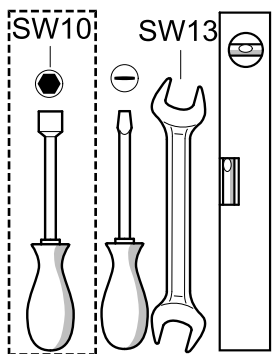

Ø4X36 Ø4X30

Ø4X15

SW13

SW10

Torx
T 15

nicht einklemmen
do not pinch
ne pas coincer
No doblar

Ø4X15

Torx
T 20

verspannen
 brace
 calar verticalement
 Enrasar

Ø4X30

Torx
T 20

Ø4X36

Ø4X15

Torx
T 20

Dichtheit prüfen
Check for leaks
Verifiez l'étanchéité
Verificar la estanqueidad

max. 10 Nm