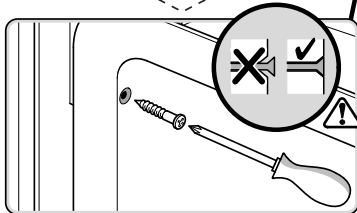

verspannen
 brace
 calar verticalement
 Enrasar

Ø4X30

Torx
T 20

Ø4X36

Ø4X15

Torx
T 20

Dichtheit prüfen
Check for leaks
Verifiez l'étanchéité
Verificar la estanqueidad

max. 10 Nm