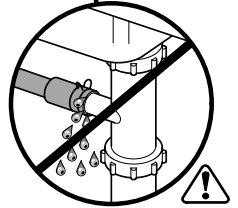

verspannen
 brace
 calar verticalement
 Enrasar

Ø4X30

Torx
T 20

Ø4X36

Ø4X15

Torx
T 20

Dichtheit prüfen
Check for leaks
Verifiez l'étanchéité
Verificar la estanqueidad

max. 10 Nm