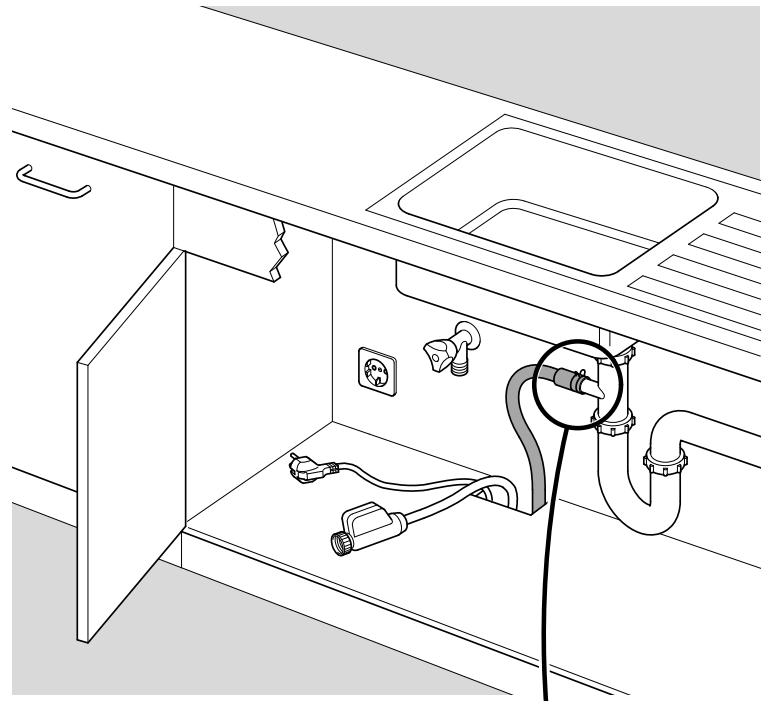

verspannen
 brace
 calar verticalement
 Enrasar

Ø4X30

Torx
T 20

Ø4X36

Ø4X15

Torx
T 20

Dichtheit prüfen
Check for leaks
Verifiez l'étanchéité
Verificar la estanqueidad

max. 10 Nm