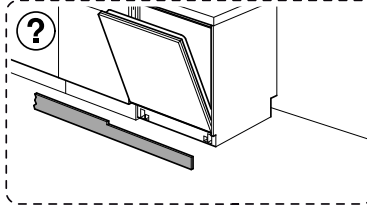

verspannen
 brace
 calar verticalement
 Enrasar

Ø4X30

Torx
T 20

Ø4X36

Ø4X15

Torx
T 20

Dichtheit prüfen
Check for leaks
Verifiez l'étanchéité
Verificar la estanqueidad

max. 10 Nm