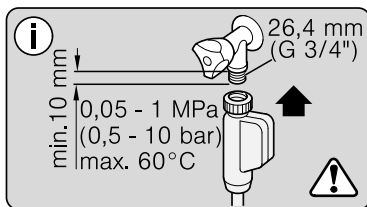

verspannen
 brace
 calar verticalement
 Enrasar

Ø4X30

Torx
T 20

Ø4X36

Ø4X15

Torx
T 20

Dichtheit prüfen
Check for leaks
Verifiez l'étanchéité
Verificar la estanqueidad

max. 10 Nm