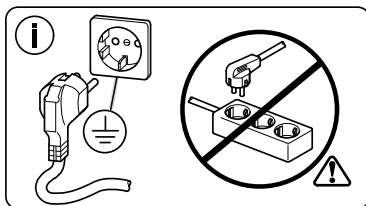

Ø4X36 Ø4X30

Ø4X15

SW13

SW10

Torx
T 15

nicht einklemmen
do not pinch
ne pas coincer
No doblar

Ø4X15

Torx
T 20

verspannen
 brace
 calar verticalement
 Enrasar

Ø4X30

Torx
T 20

Ø4X36

Ø4X15

Torx
T 20

Dichtheit prüfen
Check for leaks
Verifiez l'étanchéité
Verificar la estanqueidad

max. 10 Nm