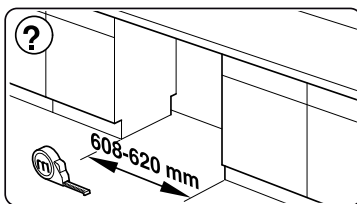

Ø4X36 Ø4X30

Ø4X15

SW13

SW10

Torx
T 15

nicht einklemmen
do not pinch
ne pas coincer
No doblar

Ø4X15

Torx
T 20

verspannen
 brace
 calar verticalement
 Enrasar

Ø4X30

Torx
T 20

Ø4X36

Ø4X15

Torx
T 20

Dichtheit prüfen
Check for leaks
Verifiez l'étanchéité
Verificar la estanqueidad

max. 10 Nm