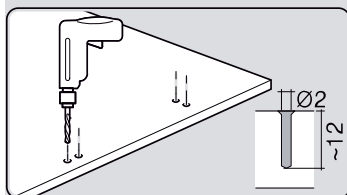

Ø4X36 Ø4X30

Ø4X15

SW13

SW10

Torx
T 15

nicht einklemmen
do not pinch
ne pas coincer
No doblar

Ø4X15

Torx
T 20

verspannen
 brace
 calar verticalement
 Enrasar

Ø4X30

Torx
T 20

Ø4X36

Ø4X15

Torx
T 20

Dichtheit prüfen
Check for leaks
Verifiez l'étanchéité
Verificar la estanqueidad

max. 10 Nm