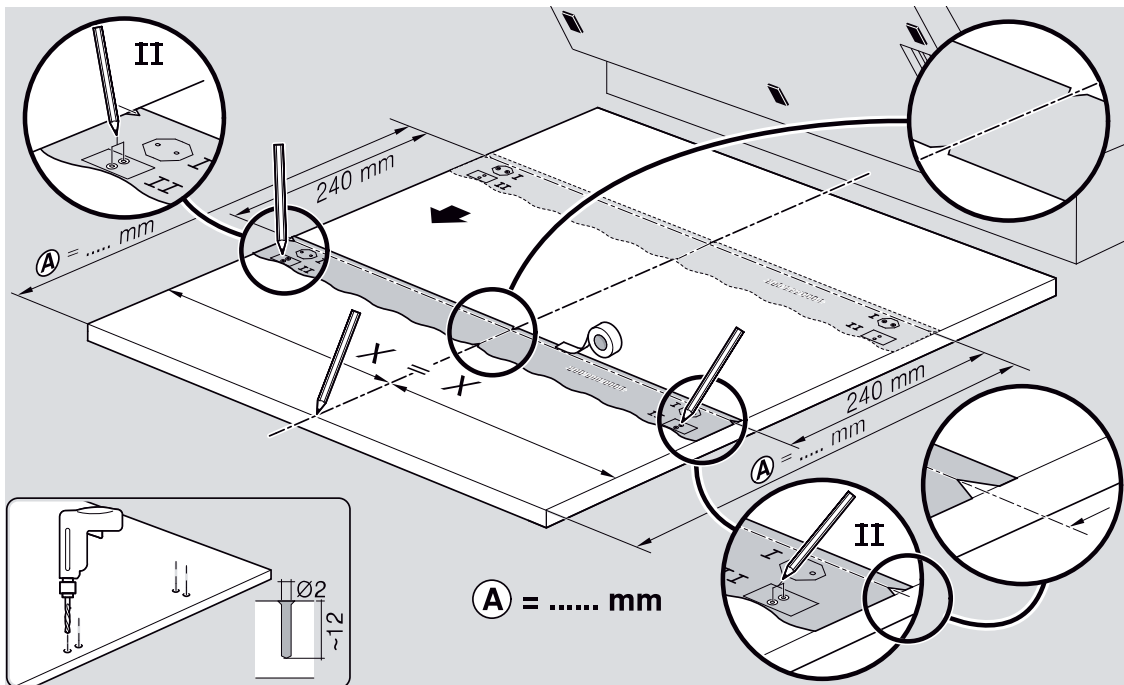

Ø4X36 Ø4X30

Ø4X15

SW13

SW10

Torx
T 15

nicht einklemmen
do not pinch
ne pas coincer
No doblar

Ø4X15

Torx
T 20

verspannen
 brace
 calar verticalement
 Enrasar

Ø4X30

Torx
T 20

Ø4X36

Ø4X15

Torx
T 20

Dichtheit prüfen
Check for leaks
Verifiez l'étanchéité
Verificar la estanqueidad

max. 10 Nm