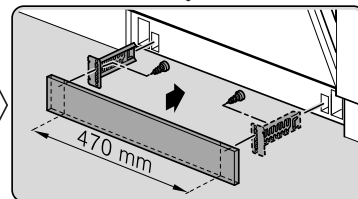

verspannen
 brace
 calar verticalement
 Enrasar

Ø4X30

Torx
T 20

Ø4X36

Ø4X15

Torx
T 20

Dichtheit prüfen
Check for leaks
Verifiez l'étanchéité
Verificar la estanqueidad

max. 10 Nm