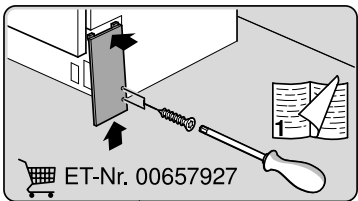

verspannen
 brace
 calar verticalement
 Enrasar

Ø4X30

Torx
T 20

Ø4X36

Ø4X15

Torx
T 20

Dichtheit prüfen
Check for leaks
Verifiez l'étanchéité
Verificar la estanqueidad

max. 10 Nm