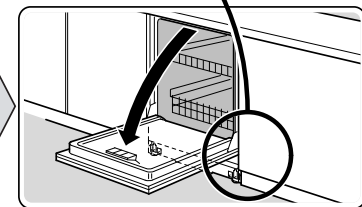

Ø4X36 Ø4X30

Ø4X15

SW13

SW10

Torx
T 15

nicht einklemmen
do not pinch
ne pas coincer
No doblar

Ø4X15

Torx
T 20

verspannen
 brace
 calar verticalement
 Enrasar

Ø4X30

Torx
T 20

Ø4X36

Ø4X15

Torx
T 20

Dichtheit prüfen
Check for leaks
Verifiez l'étanchéité
Verificar la estanqueidad

max. 10 Nm