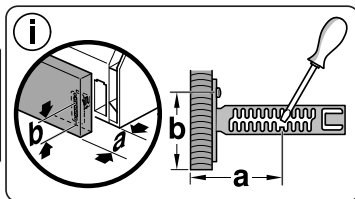

verspannen
 brace
 calar verticalement
 Enrasar

Ø4X30

Torx
T 20

Ø4X36

Ø4X15

Torx
T 20

Dichtheit prüfen
Check for leaks
Verifiez l'étanchéité
Verificar la estanqueidad

max. 10 Nm