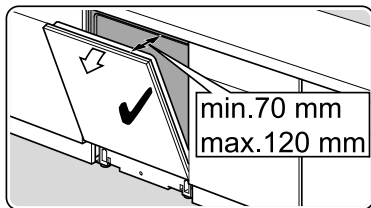

Ø4X36 Ø4X30

Ø4X15

SW13

SW10

Torx
T 15

nicht einklemmen
do not pinch
ne pas coincer
No doblar

Ø4X15

Torx
T 20

verspannen
 brace
 calar verticalement
 Enrasar

Ø4X30

Torx
T 20

Ø4X36

Ø4X15

Torx
T 20

Dichtheit prüfen
Check for leaks
Verifiez l'étanchéité
Verificar la estanqueidad

max. 10 Nm