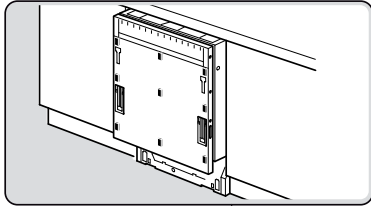

Ø4X36 Ø4X30

Ø4X15

SW13

SW10

Torx
T 15

nicht einklemmen
do not pinch
ne pas coincer
No doblar

Ø4X15

Torx
T 20

verspannen
 brace
 calar verticalement
 Enrasar

Ø4X30

Torx
T 20

Ø4X36

Ø4X15

Torx
T 20

Dichtheit prüfen
Check for leaks
Verifiez l'étanchéité
Verificar la estanqueidad

max. 10 Nm