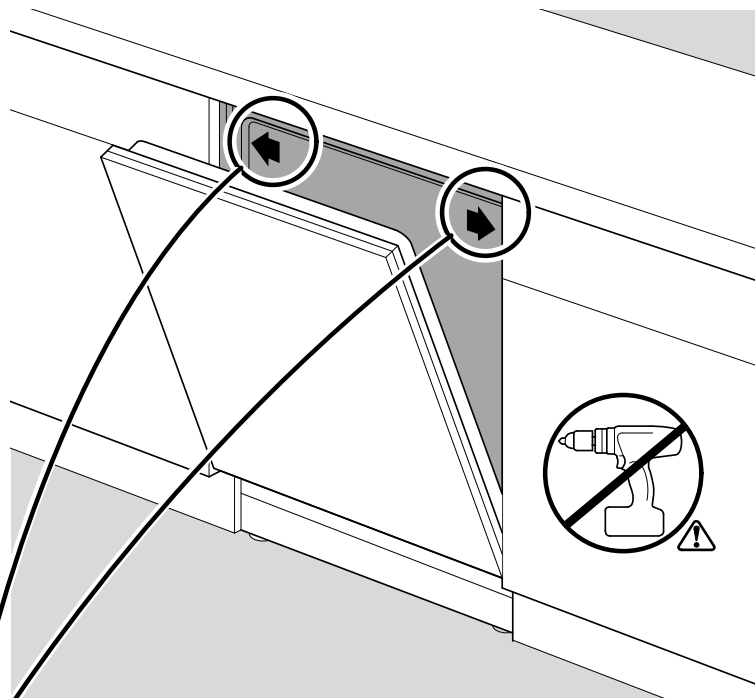

verspannen
 brace
 calar verticalement
 Enrasar

Ø4X30

Torx
T 20

Ø4X36

Ø4X15

Torx
T 20

Dichtheit prüfen
Check for leaks
Verifiez l'étanchéité
Verificar la estanqueidad

max. 10 Nm