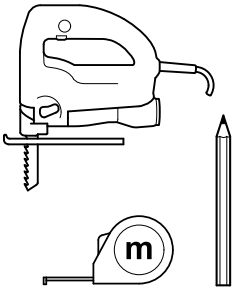

Ø4X36 Ø4X30

Ø4X15

SW13

SW10

Torx
T 15

nicht einklemmen
do not pinch
ne pas coincer
No doblar

Ø4X15

Torx
T 20

verspannen
 brace
 calar verticalement
 Enrasar

Ø4X30

Torx
T 20

Ø4X36

Ø4X15

Torx
T 20

Dichtheit prüfen
Check for leaks
Verifiez l'étanchéité
Verificar la estanqueidad

max. 10 Nm