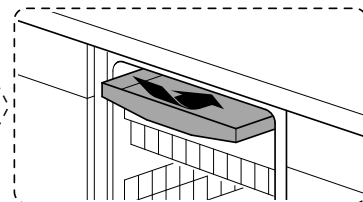

verspannen
 brace
 calar verticalement
 Enrasar

Ø4X30

Torx
T 20

Ø4X36

Ø4X15

Torx
T 20

Dichtheit prüfen
Check for leaks
Verifiez l'étanchéité
Verificar la estanqueidad

max. 10 Nm