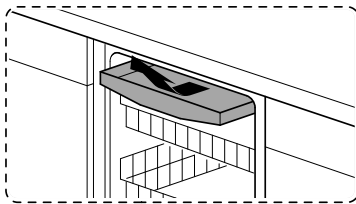

verspannen
brace
calar verticalement
Enrasar

Ø4X30

Torx
T 20

Ø4X36

Ø4X15

Torx
T 20

Dichtheit prüfen
Check for leaks
Verifiez l'étanchéité
Verificar la estanqueidad

max. 10 Nm