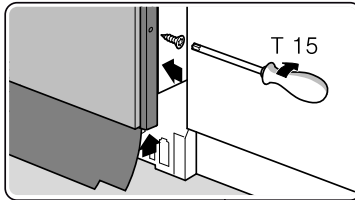

Ø4X36 Ø4X30

Ø4X15

SW13

SW10

Torx
T 15

nicht einklemmen
do not pinch
ne pas coincer
No doblar

Ø4X15

Torx
T 20

verspannen
brace
calar verticalement
Enrasar

Ø4X30

Torx
T 20

Ø4X36

Ø4X15

Torx
T 20

Dichtheit prüfen
Check for leaks
Verifiez l'étanchéité
Verificar la estanqueidad

max. 10 Nm