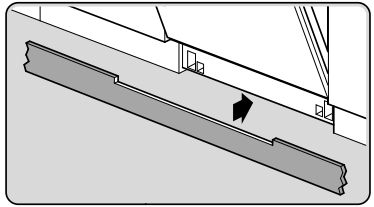

verspannen
brace
calar verticalement
Enrasar

Ø4X30

Torx
T 20

Ø4X36

Ø4X15

Torx
T 20

Dichtheit prüfen
Check for leaks
Verifiez l'étanchéité
Verificar la estanqueidad

max. 10 Nm