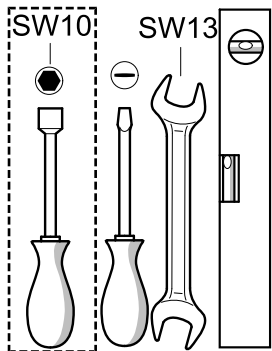

Ø4X36 Ø4X30

Ø4X15

SW13

SW10

Torx
T 15

nicht einklemmen
do not pinch
ne pas coincer
No doblar

Ø4X15

Torx
T 20

verspannen
brace
calar verticalement
Enrasar

Ø4X30

Torx
T 20

Ø4X36

Ø4X15

Torx
T 20

Dichtheit prüfen
Check for leaks
Verifiez l'étanchéité
Verificar la estanqueidad

max. 10 Nm

Dichtheit prüfen
Check for leaks
Verifiez l'étanchéité
Verificar la estanqueidad

ET-Nr. 12022522

EU

5 m