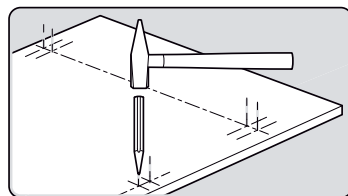

Ø4X36 Ø4X30

Ø4X15

SW13

SW10

Torx
T 15

nicht einklemmen
do not pinch
ne pas coincer
No doblar

Ø4X15

Torx
T 20

verspannen
brace
calar verticalement
Enrasar

Ø4X30

Torx
T 20

Ø4X36

Ø4X15

Torx
T 20

Dichtheit prüfen
Check for leaks
Verifiez l'étanchéité
Verificar la estanqueidad

max. 10 Nm