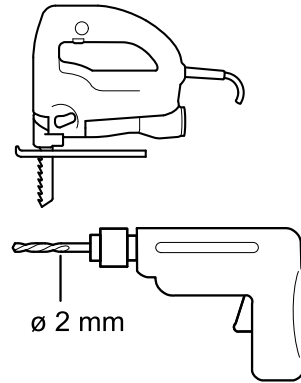

de	Montageanleitung	sr	Uputstva za montažu
en	Installation instructions	et	Paigaldusjuhised
fr	Notice d'installation	lt	Įrengimo instrukcijos
nl	Installatie-instructies	lv	Uzstādīšanas instrukcijas
it	Istruzioni d'installazione	sk	Pokyny na inštaláciu
el	Οδηγίες εγκατάστασης	sq	Udhëzimet e instalimit
es	Instrucciones de montaje	fa	دستورالعمل نصب
pt	Instruções de instalação	ar	تعليمات التركيب
sv	Installationsanvisningar	ko	설치 설명서
no	Installasjonsveiledning	zh	安装说明
fi	Asennusohjeet	uk	Інструкція з монтажу
da	Installationsvejledning	ro	Instrucțiuni de instalare
tr	Kurulum talimatları	bg	Инструкции за монтаж
ru	Инструкция по установке	ja	設置説明書
cs	Pokyny k instalaci	he	הוראות התקנה
pl	Instrukcje montażu	id	Petunjuk pemasangan
hu	Telepítési útmutató	kk	Орнату нұсқаулықтар
hr	Upute za instalaciju	zh-hk	安裝說明
mk	Упатства за инсталирање	zh-tw	安裝說明
sl	Navodila za montažo	uz	O'rnatish bo'yicha yo'riqnomalar

Ø4X36 Ø4X30

Ø4X15

SW13

SW10

Torx
T 15

nicht einklemmen
do not pinch
ne pas coincer
No doblar

Ø4X15

Torx
T 20

verspannen
brace
calar verticalement
Enrasar

Ø4X30

Torx
T 20

Ø4X36

Ø4X15

Torx
T 20

Dichtheit prüfen
Check for leaks
Verifiez l'étanchéité
Verificar la estanqueidad

max. 10 Nm