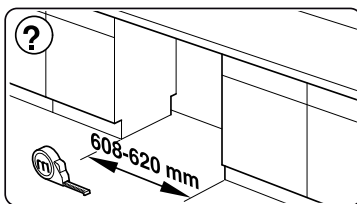

Ø4X36 Ø4X30

Ø4X15

SW13

SW10

Torx
T 15

nicht einklemmen
do not pinch
ne pas coincer
No doblar

Ø4X15

Torx
T 20

verspannen
brace
calar verticalement
Enrasar

Ø4X30

Torx
T 20

Ø4X36

Ø4X15

Torx
T 20

Dichtheit prüfen
Check for leaks
Verifiez l'étanchéité
Verificar la estanqueidad

max. 10 Nm