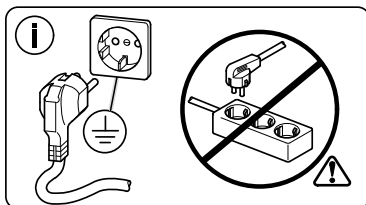

Ø4X36 Ø4X30

Ø4X15

SW13

SW10

Torx
T 15

nicht einklemmen
do not pinch
ne pas coincer
No doblar

Ø4X15

Torx
T 20

verspannen
brace
calar verticalement
Enrasar

Ø4X30

Torx
T 20

Ø4X36

Ø4X15

Torx
T 20

Dichtheit prüfen
Check for leaks
Verifiez l'étanchéité
Verificar la estanqueidad

max. 10 Nm