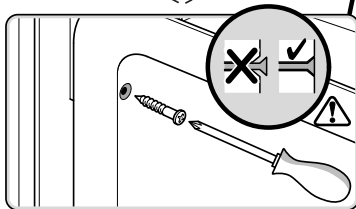

verspannen
brace
calar verticalement
Enrasar

Ø4X30

Torx
T 20

Ø4X36

Ø4X15

Torx
T 20

Dichtheit prüfen
Check for leaks
Verifiez l'étanchéité
Verificar la estanqueidad

max. 10 Nm