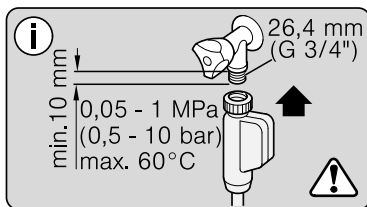

verspannen
brace
calar verticalement
Enrasar

Ø4X30

Torx
T 20

Ø4X36

Ø4X15

Torx
T 20

Dichtheit prüfen
Check for leaks
Verifiez l'étanchéité
Verificar la estanqueidad

max. 10 Nm

Dichtheit prüfen
Check for leaks
Verifiez l'étanchéité
Verificar la estanqueidad

ET-Nr. 12022522

EU

5 m