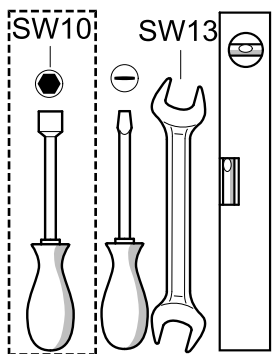

Ø4X36 Ø4X30

Ø4X15

SW13

SW10

Torx
T 15

nicht einklemmen
do not pinch
ne pas coincer
No doblar

Ø4X15

Torx
T 20

verspannen
brace
calar verticalement
Enrasar

Ø4X30

Torx
T 20

Ø4X36

Ø4X15

Torx
T 20

Dichtheit prüfen
Check for leaks
Verifiez l'étanchéité
Verificar la estanqueidad

max. 10 Nm

Dichtheit prüfen
Check for leaks
Verifiez l'étanchéité
Verificar la estanqueidad

ET-Nr. 12022522

EU

5 m