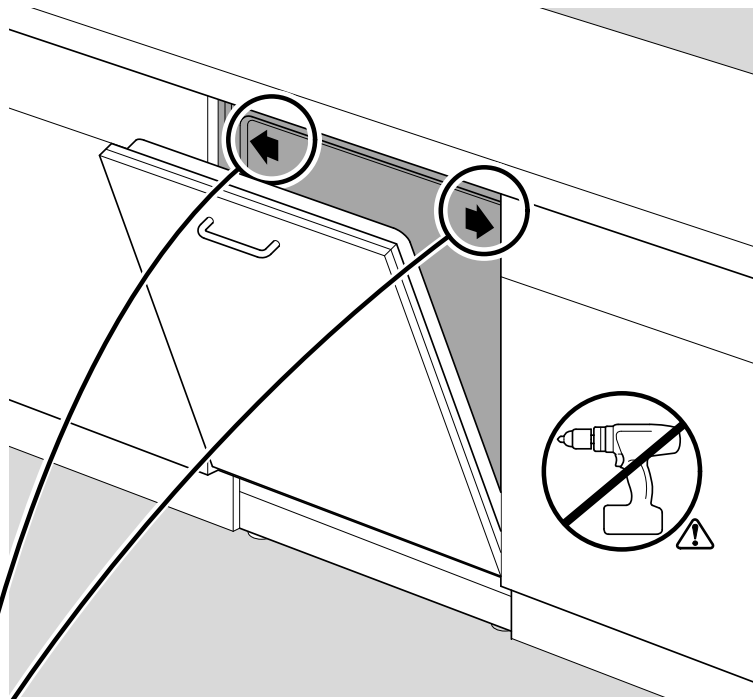

verspannen
brace
calar verticalement
Enrasar

Ø4X30

Torx
T 20

Ø4X36

Ø4X15

Torx
T 20

Dichtheit prüfen
Check for leaks
Verifiez l'étanchéité
Verificar la estanqueidad

max. 10 Nm