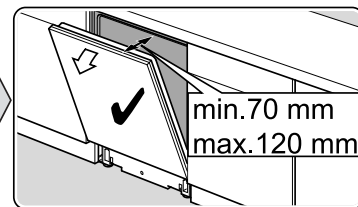

Ø4X36 Ø4X30

Ø4X15

SW13

SW10

Torx
T 15

nicht einklemmen
do not pinch
ne pas coincer
No doblar

Ø4X15

Torx
T 20

verspannen
brace
calar verticalement
Enrasar

Ø4X30

Torx
T 20

Ø4X36

Ø4X15

Torx
T 20

Dichtheit prüfen
Check for leaks
Verifiez l'étanchéité
Verificar la estanqueidad

max. 10 Nm