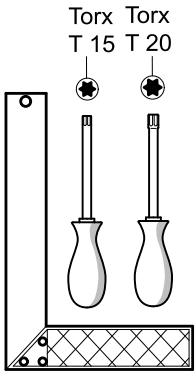

Ø4X36 Ø4X30

Ø4X15

SW13

SW10

Torx
T 15

nicht einklemmen
do not pinch
ne pas coincer
No doblar

Ø4X15

Torx
T 20

verspannen
brace
calar verticalement
Enrasar

Ø4X30

Torx
T 20

Ø4X36

Ø4X15

Torx
T 20

Dichtheit prüfen
Check for leaks
Verifiez l'étanchéité
Verificar la estanqueidad

max. 10 Nm