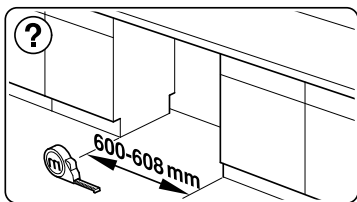

Ø4X36 Ø4X30

Ø4X15

SW13

SW10

Torx
T 15

nicht einklemmen
do not pinch
ne pas coincer
No doblar

Ø4X15

Torx
T 20

verspannen
brace
calar verticalement
Enrasar

Ø4X30

Torx
T 20

Ø4X36

Ø4X15

Torx
T 20

Dichtheit prüfen
Check for leaks
Verifiez l'étanchéité
Verificar la estanqueidad

max. 10 Nm