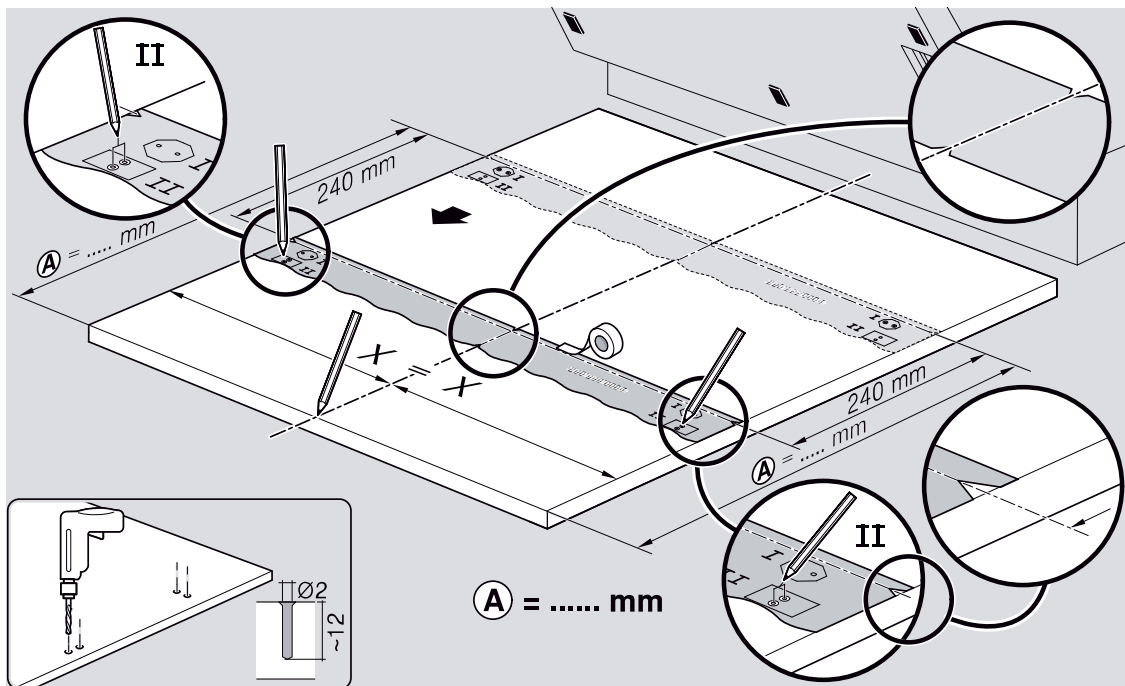

Ø4X36 Ø4X30

Ø4X15

SW13

SW10

Torx
T 15

nicht einklemmen
do not pinch
ne pas coincer
No doblar

Ø4X15

Torx
T 20

verspannen
brace
calar verticalement
Enrasar

Ø4X30

Torx
T 20

Ø4X36

Ø4X15

Torx
T 20

Dichtheit prüfen
Check for leaks
Verifiez l'étanchéité
Verificar la estanqueidad

max. 10 Nm