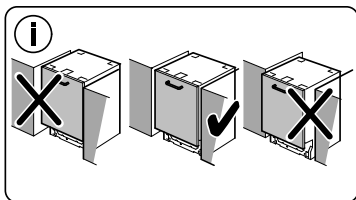

verspannen
brace
calar verticalement
Enrasar

Ø4X30

Torx
T 20

Ø4X36

Ø4X15

Torx
T 20

Dichtheit prüfen
Check for leaks
Verifiez l'étanchéité
Verificar la estanqueidad

max. 10 Nm