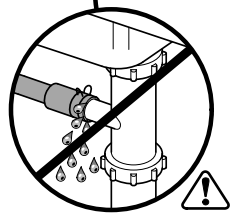

verspannen
brace
calar verticalement
Enrasar

Ø4X30

Torx
T 20

Ø4X36

Ø4X15

Torx
T 20

Dichtheit prüfen
Check for leaks
Verifiez l'étanchéité
Verificar la estanqueidad

max. 10 Nm