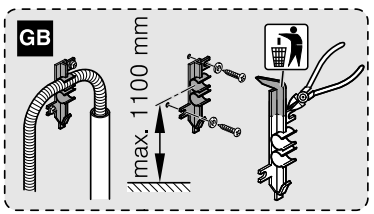

verspannen
brace
calar verticalement
Enrasar

Ø4X30

Torx
T 20

Ø4X36

Ø4X15

Torx
T 20

Dichtheit prüfen
Check for leaks
Verifiez l'étanchéité
Verificar la estanqueidad

max. 10 Nm

Dichtheit prüfen
Check for leaks
Verifiez l'étanchéité
Verificar la estanqueidad

ET-Nr. 12022522

EU

5 m