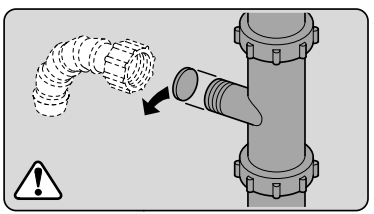

verspannen
brace
calar verticalement
Enrasar

Ø4X30

Torx
T 20

Ø4X36

Ø4X15

Torx
T 20

Dichtheit prüfen
Check for leaks
Verifiez l'étanchéité
Verificar la estanqueidad

max. 10 Nm