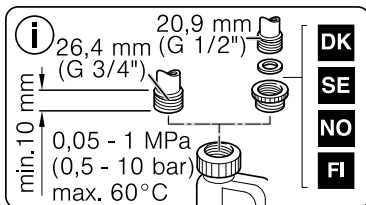

Ø4X36 Ø4X30

Ø4X15

SW13

SW10

Torx
T 15

nicht einklemmen
do not pinch
ne pas coincer
No doblar

Ø4X15

Torx
T 20

verspannen
brace
calar verticalement
Enrasar

Ø4X30

Torx
T 20

Ø4X36

Ø4X15

Torx
T 20

Dichtheit prüfen
Check for leaks
Verifiez l'étanchéité
Verificar la estanqueidad

max. 10 Nm

Dichtheit prüfen
Check for leaks
Verifiez l'étanchéité
Verificar la estanqueidad

ET-Nr. 12022522

EU

5 m