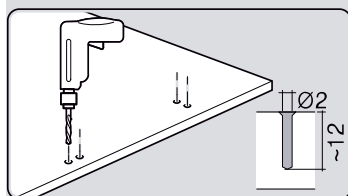

Ø4X36 Ø4X30

Ø4X15

SW13

SW10

Torx
T 15

nicht einklemmen
do not pinch
ne pas coincer
No doblar

Ø4X15

Torx
T 20

verspannen
brace
calar verticalement
Enrasar

Ø4X30

Torx
T 20

Ø4X36

Ø4X15

Torx
T 20

Dichtheit prüfen
Check for leaks
Verifiez l'étanchéité
Verificar la estanqueidad

max. 10 Nm