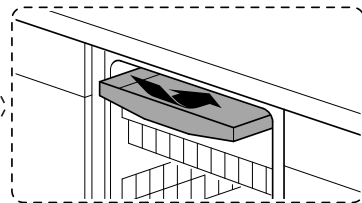

verspannen
brace
calar verticalement
Enrasar

Ø4X30

Torx
T 20

Ø4X36

Ø4X15

Torx
T 20

Dichtheit prüfen
Check for leaks
Verifiez l'étanchéité
Verificar la estanqueidad

max. 10 Nm