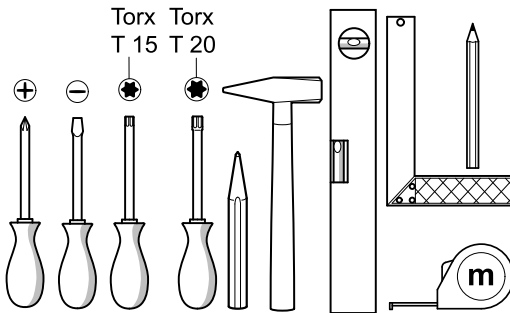

de	Montageanleitung	sr	Uputstva za montažu
en	Installation instructions	et	Paigaldusjuhised
fr	Notice d'installation	lt	Įrengimo instrukcijos
nl	Installatie-instructies	lv	Uzstādīšanas instrukcijas
it	Istruzioni d'installazione	sk	Pokyny na inštaláciu
el	Οδηγίες εγκατάστασης	sq	Udhëzimet e instalimit
es	Instrucciones de montaje	fa	دستورالعمل نصب
pt	Instruções de instalação	ar	تعليمات التركيب
sv	Installationsanvisningar	ko	설치 설명서
no	Installasjonsveiledning	zh	安装说明
fi	Asennusohjeet	uk	Інструкція з монтажу
da	Installationsvejledning	ro	Instrucțiuni de instalare
tr	Kurulum talimatları	bg	Инструкции за монтаж
ru	Инструкция по установке	ja	設置説明書
cs	Pokyny k instalaci	he	הוראות התקנה
pl	Instrukcje montażu	id	Petunjuk pemasangan
hu	Telepítési útmutató	kk	Орнату нұсқаулықтар
hr	Upute za instalaciju	zh-hk	安裝說明
mk	Упатства за инсталирање	zh-tw	安裝說明
sl	Navodila za montažo	uz	O'rnatish bo'yicha yo'riqnomalar

Ø4X36 Ø4X30

Ø4X15

SW13

SW10

Torx
T 15

nicht einklemmen
do not pinch
ne pas coincer
No doblar

Ø4X15

Torx
T 20

verspannen
brace
calar verticalement
Enrasar

Ø4X30

Torx
T 20

Ø4X36

Ø4X15

Torx
T 20

Dichtheit prüfen
Check for leaks
Verifiez l'étanchéité
Verificar la estanqueidad

max. 10 Nm