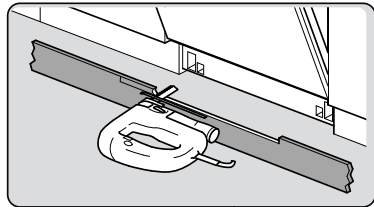

verspannen
brace
calar verticalement
Enrasar

Ø4X30

Torx
T 20

Ø4X36

Ø4X15

Torx
T 20

Dichtheit prüfen
Check for leaks
Verifiez l'étanchéité
Verificar la estanqueidad

max. 10 Nm