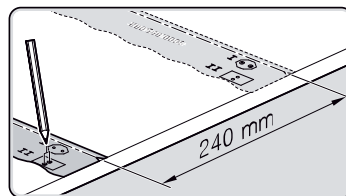

Ø4X36 Ø4X30

Ø4X15

SW13

SW10

Torx
T 15

nicht einklemmen
do not pinch
ne pas coincer
No doblar

Ø4X15

Torx
T 20

verspannen
brace
calar verticalement
Enrasar

Ø4X30

Torx
T 20

Ø4X36

Ø4X15

Torx
T 20

Dichtheit prüfen
Check for leaks
Verifiez l'étanchéité
Verificar la estanqueidad

max. 10 Nm