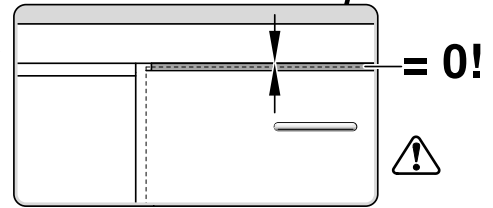

Ø4X36 Ø4X30

Ø4X15

SW13

SW10

Torx
T 15

nicht einklemmen
do not pinch
ne pas coincer
No doblar

Ø4X15

Torx
T 20

verspannen
brace
calar verticalement
Enrasar

Ø4X30

Torx
T 20

Ø4X36

Ø4X15

Torx
T 20

Dichtheit prüfen
Check for leaks
Verifiez l'étanchéité
Verificar la estanqueidad

max. 10 Nm