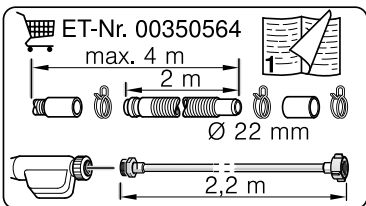

Ø4X36 Ø4X30

Ø4X15

SW13

SW10

Torx
T 15

nicht einklemmen
do not pinch
ne pas coincer
No doblar

Ø4X15

Torx
T 20

verspannen
brace
calar verticalement
Enrasar

Ø4X30

Torx
T 20

Ø4X36

Ø4X15

Torx
T 20

Dichtheit prüfen
Check for leaks
Verifiez l'étanchéité
Verificar la estanqueidad

max. 10 Nm

Dichtheit prüfen
Check for leaks
Verifiez l'étanchéité
Verificar la estanqueidad

ET-Nr. 12022522

EU

5 m