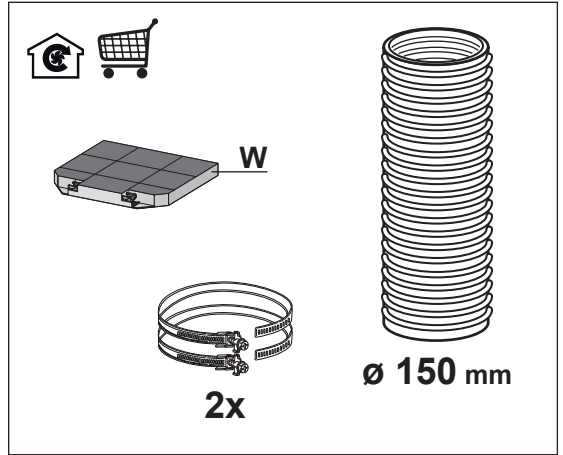

TALE 615 W XS
TALE 815 W XS
TALE 915 W XS
TALE 915 W BK
TALE 1215 W XS

- IT** Avvertenza! Prima di procedere all'installazione, leggere le informazioni sulla sicurezza contenute nel Manuale d'uso.
- EN** Warning! Before proceeding with installation, read the safety information in the User Manual.
- DE** Warnhinweis! Vor der Montage die in der Bedienungsanleitung enthaltenen Sicherheitsinformationen lesen.
- FR** Avertissement ! Avant de procéder à l'installation, veuillez lire les informations sur la sécurité contenues dans le manuel de l'utilisateur.
- TR** Uyarı! Montaja başlamadan evvel, Kullanıcı El Kitabındaki güvenlik bilginizi okuyun.
- ES** ¡Advertencia! Antes de proceder a la instalación, lea las indicaciones de seguridad del manual de instrucciones.
- PT** Aviso! Antes de proceder à instalação, leia a informação de segurança no Manual do Utilizador.
- GR** Προειδοποίηση! Πριν προβείτε στην εγκατάσταση, διαβάστε τις οδηγίες ασφαλείας στο Εγχειρίδιο Χρήστη.
- RU** Предупреждение! Прежде чем приступить к установке, прочитайте информацию о безопасности в Инструкции по эксплуатации.
- NL** Waarschuwing! Lees de veiligheidsinformatie in de gebruikershandleiding alvorens het apparaat te installeren.
- SV** Varning! Läs säkerhetsföreskrifterna i bruksanvisningen innan apparaten installeras.
- PL** Ostrzeżenie! Przed przystąpieniem do instalacji należy przeczytać informacje dotyczące bezpieczeństwa znajdujące się w instrukcji obsługi.
- CZ** Upozornění! Před zahájením instalace si přečtěte bezpečnostní informace v uživatelské příručce.
- FI** Varoitus! Ennen laitteen asentamista lue käyttöoppaassa olevat turvallisuustiedot.
- UK** Попередження. Перш ніж розпочинати встановлення, необхідно уважно прочитати інформацію з техніки безпеки, наведену в інструкції з експлуатації.
- RO** Avertisment! Înainte de a începe instalarea, citiți informațiile privind siguranța din Manualul de utilizare.
- DA** Advarsel! Læs sikkerhedsreglerne i brugsanvisningen inden installation.
- NO** Advarsel! Les sikkerhetsinstruksjonene i bruksveiledningen før apparatet installeres.
- SK** Varovanie! Pred inštaláciou si pozorne prečítajte návod na použitie.
- BG** Предупреждение! Преди да пристъпите към монтаж, прочетете информацията за безопасност в ръководството за потребителя.
- ET** Hoiatus! Enne paigaldamisega jätkamist lugege kasutusjuhendis toodud ohutusteavet.
- LV** Brīdinājums! Pirms uzstādīšanas, izlasīt drošības informāciju Eksploatācijas instrukcijās.
- LT** Įspėjimas! Prieš pradėdami montavimo darbus, perskaitykite naudotojo vadove pateiktą saugumo informaciją.
- AR** تحذير! قبل البدء بالتركيب، يرجى قراءة المعلومات التي تخص السلامة الموجودة في كتيب تعليمات الاستعمال.