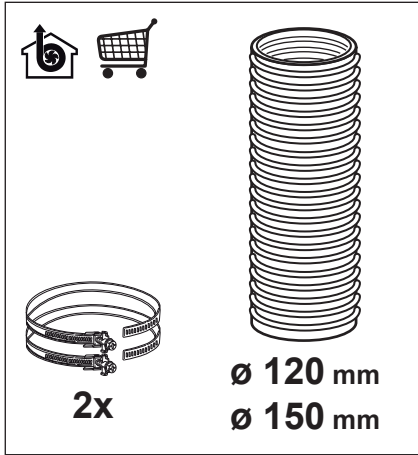

TALE 615 W XS
TALE 815 W XS
TALE 915 W XS
TALE 915 W BK
TALE 1215 W XS

- IT** Avvertenza! Prima di procedere all'installazione, leggere le informazioni sulla sicurezza contenute nel Manuale d'uso.
- EN** Warning! Before proceeding with installation, read the safety information in the User Manual.
- DE** Warnhinweis! Vor der Montage die in der Bedienungsanleitung enthaltenen Sicherheitsinformationen lesen.
- FR** Avertissement ! Avant de procéder à l'installation, veuillez lire les informations sur la sécurité contenues dans le manuel de l'utilisateur.
- TR** Uyarı! Montaja başlamadan evvel, Kullanıcı El Kitabındaki güvenlik bilginizi okuyun.
- ES** ¡Advertencia! Antes de proceder a la instalación, lea las indicaciones de seguridad del manual de instrucciones.
- PT** Aviso! Antes de proceder à instalação, leia a informação de segurança no Manual do Utilizador.
- GR** Προειδοποίηση! Πριν προβείτε στην εγκατάσταση, διαβάστε τις οδηγίες ασφαλείας στο Εγχειρίδιο Χρήστη.
- RU** Предупреждение! Прежде чем приступить к установке, прочитайте информацию о безопасности в Инструкции по эксплуатации.
- NL** Waarschuwing! Lees de veiligheidsinformatie in de gebruikershandleiding alvorens het apparaat te installeren.
- SV** Varning! Läs säkerhetsföreskrifterna i bruksanvisningen innan apparaten installeras.
- PL** Ostrzeżenie! Przed przystąpieniem do instalacji należy przeczytać informacje dotyczące bezpieczeństwa znajdujące się w instrukcji obsługi.
- CZ** Upozornění! Před zahájením instalace si přečtěte bezpečnostní informace v uživatelské příručce.
- FI** Varoitus! Ennen laitteen asentamista lue käyttöoppaassa olevat turvallisuustiedot.
- UK** Попередження. Перш ніж розпочинати встановлення, необхідно уважно прочитати інформацію з техніки безпеки, наведену в інструкції з експлуатації.
- RO** Avertisment! Înainte de a începe instalarea, citiți informațiile privind siguranța din Manualul de utilizare.
- DA** Advarsel! Læs sikkerhedsreglerne i brugsanvisningen inden installation.
- NO** Advarsel! Les sikkerhetsinstruksjonene i bruksveiledningen før apparatet installeres.
- SK** Varovanie! Pred inštaláciou si pozorne prečítajte návod na použitie.
- BG** Предупреждение! Преди да пристъпите към монтаж, прочетете информацията за безопасност в ръководството за потребителя.
- ET** Hoiatus! Enne paigaldamisega jätkamist lugege kasutusjuhendis toodud ohutusteavet.
- LV** Brīdinājums! Pirms uzstādīšanas, izlasīt drošības informāciju Eksploatācijas instrukcijās.
- LT** Įspėjimas! Prieš pradėdami montavimo darbus, perskaitykite naudotojo vadove pateiktą saugumo informaciją.
- AR** تحذير! قبل البدء بالتركيب، يرجى قراءة المعلومات التي تخص السلامة الموجودة في كتيب تعليمات الاستعمال.