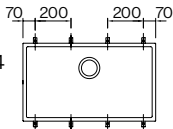

4**A**

i **B**

Inset

 ±1,3
Flushmount

 **1** **B**

2**B****3****B**

4 **B**

5 **B**

Undermount

1

210/110-16

210/110-34
210/110-36
210/110-40
210/110-45
210/110-50
210/110-54
260/160 34-16

220/120 34-34
210/110-68

2**C**

3**C**

4**C**

Model		A	B	C	D	E	F	r1	r2	r3
BXX 210/110-16		170	420	202	452	160	410	0-10	14	12
BXX 210/110-34		350	420	382	452	340	410	0-10	14	12
BXX 210/110-36		370	420	402	452	360	410	0-10	14	12
BXX 210/110-40		410	420	442	452	400	410	0-10	14	12
BXX 210/110-45		460	420	492	452	450	410	0-10	14	12
BXX 210/110-50		510	420	542	452	500	410	0-10	14	12
BXX 210/110-54		550	420	582	452	540	410	0-10	14	12
BXX 210/110-68		695	420	727	452	685	410	0-10	14	12
BXX 210-40 TL		410	490	432	512			0-10	11	
BXX 210-50 TL		510	490	532	512			0-10	11	
BXX 210-54 TL		550	490	572	512			0-10	11	
BXX 210-68 TL		695	490	717	512			0-10	11	
BXX 260/160 34-16		530	420	562	452	520	410	0-10	14	12
BXX 220/120 34-34		710	420	742	452	700	410	0-10	14	12