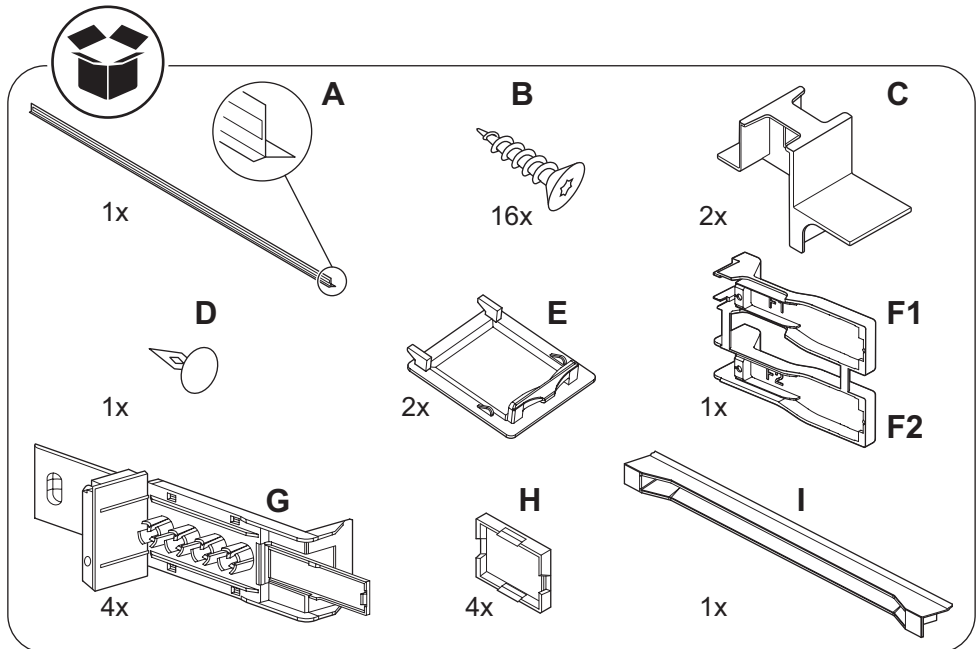

SV Installationsanvisningar
Varning! Läs säkerhetsanvisningarna i bruksanvisningen innan du fortsätter med installationen.

TR Montaj Talimatları
Uyarı! Montaj işlemine başlamadan önce, kullanma kılavuzundaki güvenlik bilgilerini okuyunuz.

UK Інструкція з установки
Увага! Перед початком встановлення прочитайте інформацію щодо безпеки у Посібнику користувача.

www.youtube.com/electrolux
www.youtube.com/aeg

“How to install your Electrolux fridge / freezer no frost internal control sliding door”

“How to install your AEG fridge / freezer no frost internal control sliding door”