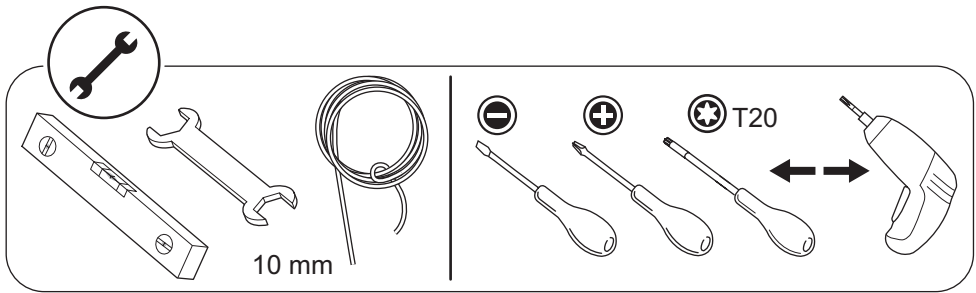

SV Installationsanvisningar
Varning! Läs säkerhetsanvisningarna i bruksanvisningen innan du fortsätter med installationen.

TR Montaj Talimatları
Uyarı! Montaj işlemine başlamadan önce, kullanma kılavuzundaki güvenlik bilgilerini okuyunuz.

UK Інструкція з установки
Увага! Перед початком встановлення прочитайте інформацію щодо безпеки у Посібнику користувача.

www.youtube.com/electrolux
www.youtube.com/aeg

“How to install your Electrolux fridge / freezer no frost internal control sliding door”

“How to install your AEG fridge / freezer no frost internal control sliding door”