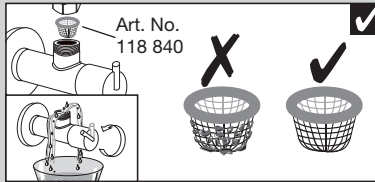

# BLANCO MIDA HD

[www.blanco-germany.com/sos](http://www.blanco-germany.com/sos)

1x 9 mm  
1x 19 mm