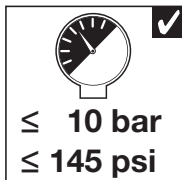

BLANCO

BLANCO MIDA HD