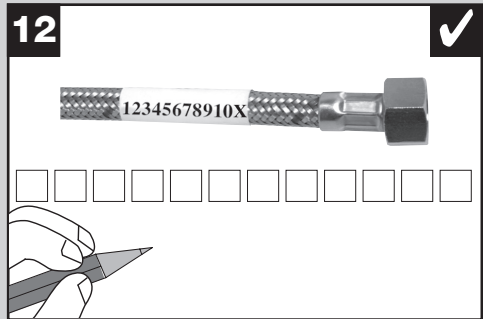

# BLANCO MIDA HD

[www.blanco-germany.com/sos](http://www.blanco-germany.com/sos)

1x 9 mm  
1x 19 mm