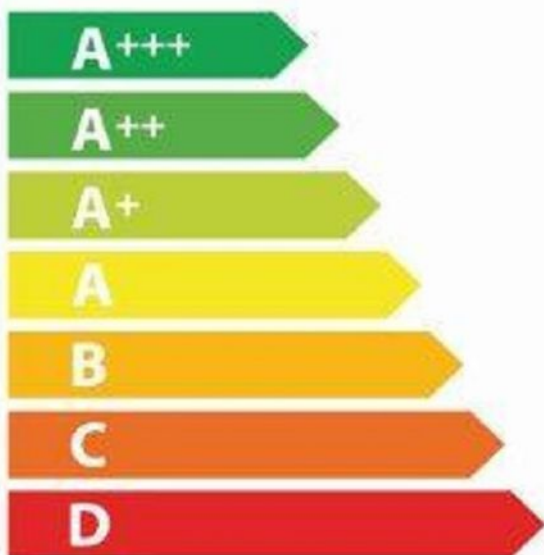

ENERG

енергия · ενεργεια

Y

IJA

IE

IA

Sauter

SOP4411B

67 L

0.68 kWh / cycle*

0.8 kWh / cycle*

* цикл · syklos · portion · zyklus · πρόγραμμα · ciclo · tsükkel · ohjelma · ciklus · ciklas · cikls · ciklu · cyclus · cykl · ciclu · program · cykel

65/2014

33741

XZ3W04353