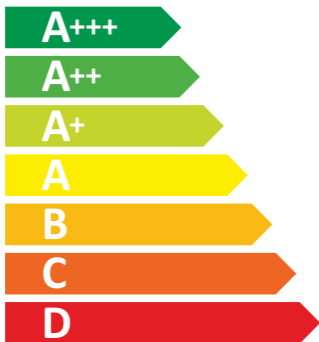

ENERG

енергия · ενέργεια

CANDY

FIDC N665

65 L

0.98 kWh/cycle*

0.67 kWh/cycle*

* цикъл · cyklus · portion · zykus · πρόγραμμα · ciclo · tsükkel · ohjelma · ciklus
ciklas · cikls · čiklu · cyclus · cykl · ciclu · program · cykel