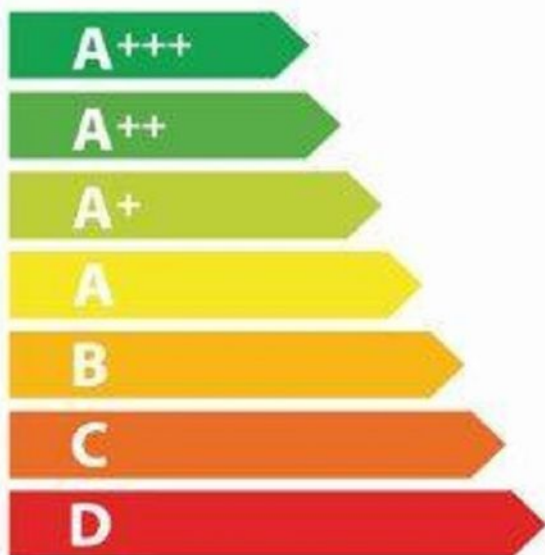

ENERG
енергия · ενεργεια

De Dietrich

DRPH33RB

A+

73 L

0.70 kWh / cycle*

0.76 kWh / cycle*

* цикл · syklos · portion · zyklus · πρόγραμμα · ciclo · tsükkel · ohjelma · ciklus ciklas · cikls · ciklu · cyclus · cykl · ciclu · program · cykel