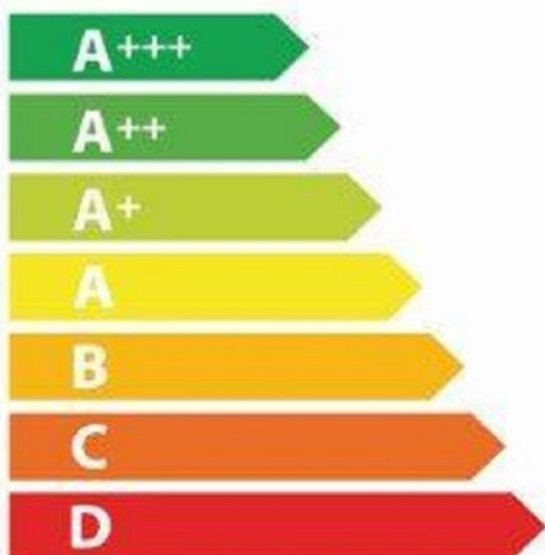

ENERG
енергия · ενεργεια

De Dietrich

DOR4546HE

A+

73 L

0.70 kWh / cycle*

1.10 kWh / cycle*

* цикл · syklos · portion · zyklus · πρόγραμμα · ciclo · tsükkel · ohjelma · ciklus ciklas · cikls · ciklu · cyclus · cykl · ciclu · program · cykel