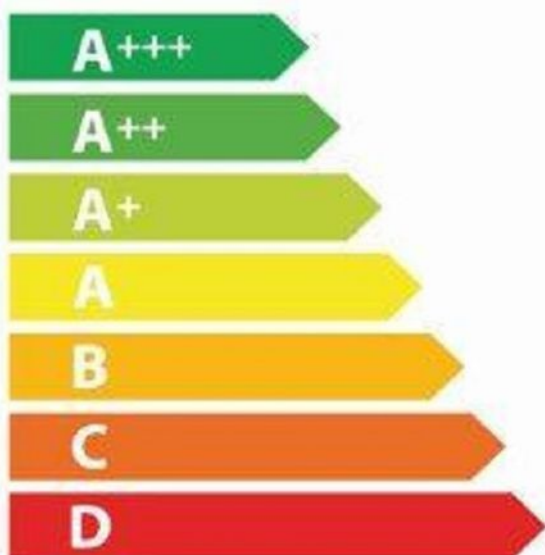

ENERG

енергия · ενεργεια

Y

IJA

IE

IA

De Dietrich

DOR4546X

A+

73 L

0.70 kWh / cycle*

1.10 kWh / cycle*

* цикл · syklos · portion · zyklus · πρόγραμμα · ciclo · tsükkel · ohjelma · ciklus ciklas · cikls · ciklu · cyclus · cykl · ciclu · program · cykel

65/2014

XZ3W04353