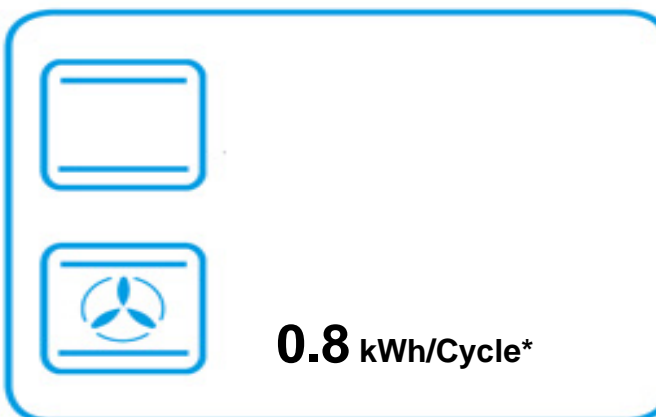

ENERG
енергия · ενεργεια

MERCURY 1200

* цикъл · cyklus · portion · zyklus · πρόγραμμα · ciclo · tsükkel · ohjelma · ciklus
ciklas · cikls · ċiklu · cyclus · cykl · ciclu · program · cykel

65/2014

ENERG
енергия · ενεργεια

MERCURY 1200

79 L

0.96 kWh/Cycle*

0.84 kWh/Cycle*

* цикъл · cyklus · portion · zklus · πρόγραμμα · ciclo · tsükkel · ohjelma · ciklus
ciklas · cikls · ciklu · cyclus · cykl · ciclu · program · cykel

65/2014