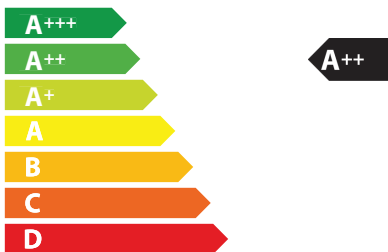

ЕНЕРГО
ЕФЕКТИВНІСТЬ

FRANKE

340.0678.203
FSM709HI

29

кВт·г/рік

A_{BCDEFG}