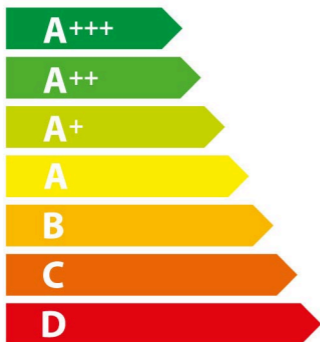

ENERG

енергия · ενέργεια

C24FS31N0

A⁺

47 L

0,73 kWh/cycle *

0,61 kWh/cycle *

* цикъл · cyklus · portion · zyklus · πρόγραμμα · ciclo · tsükkel · ohjelma · ciklus ciklas · cikls · čiklu · cyclus · cykl · ciclu · program · cykel