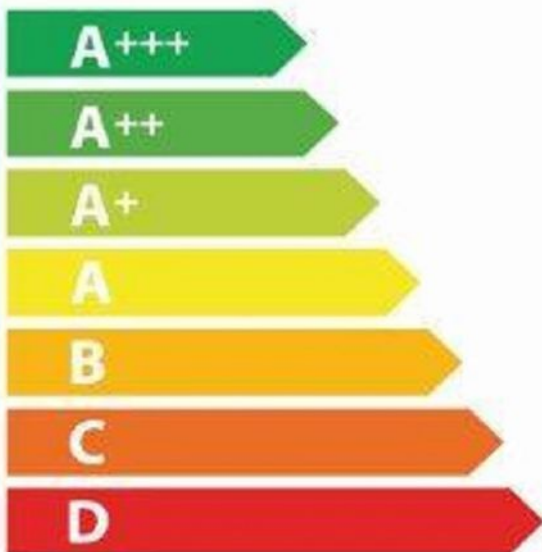

ENERG

енергия · ενέργεια

Y
IE

IJA
IA

De Dietrich DKP4531H

A

40_L

0,68 kWh/cycles*

1.01 kWh/cycles*

* цикл · cyklus · portion · zyklus · πρόγραμμα · ciclo · tsúkkel · ohjelma · ciklus · ciklas · ciklis · ciklu · cyclus · cykl · ciclu · program · cykel

65/2014