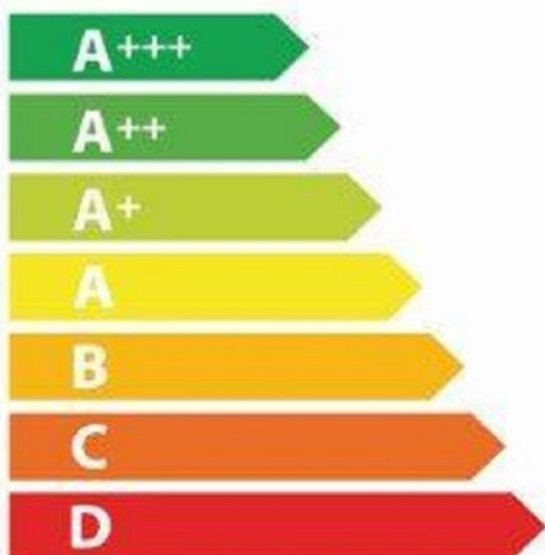

ENERG
енергия · ενεργεια

De Dietrich

DRP4564WT

A+

73 L

0.70 kWh / cycle*

1.10 kWh / cycle*

* цикл · syklos · portion · zyklus · πρόγραμμα · ciclo · tsükkel · ohjelma · ciklus ciklas · cikls · ciklu · cyclus · cykl · ciclu · program · cykel