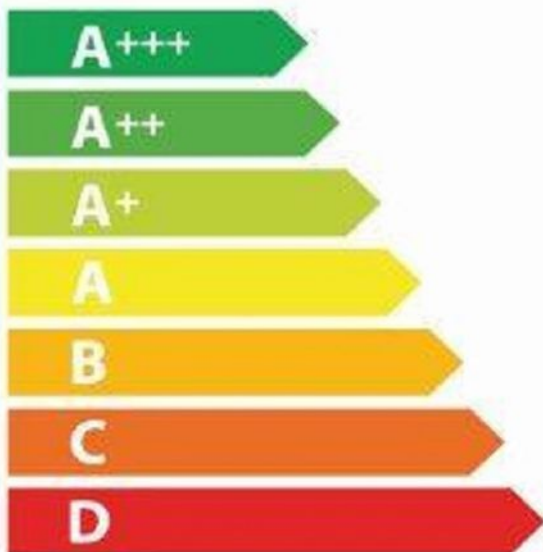

ENERG

енергия · ενέργεια

De Dietrich DKP4531X

A

40_L

0,68 kWh/cycles*

1.01 kWh/cycles*

* цикл · cyklus · portion · zyklus · πρόγραμμα · ciclo · tsükkel · ohjelma · ciklus ciklas · ciklis · ciklu · cyclus · cykl · ciclu · program · cykel