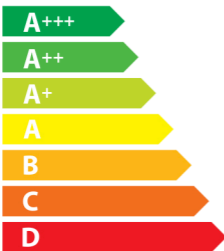

TALE915WXS

**A++**

**34**  
kWh/annum

**A**<sub>BCDEFG</sub>

**A**<sub>BCDEFG</sub>

A **B**<sub>CDEFG</sub>

**60** dB