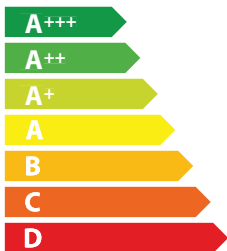

# ENERG

енергия · ενέργεια  
ENERGI

FRANKE

325.0597.294  
TALE915WXS

**A++**

**34**  
kWh/yil

**A**<sub>BCDEFG</sub>

**A**<sub>BCDEFG</sub>

A **B**<sub>CDEFG</sub>

**60** dB

Е Н Е Р Г І Я  
ЕФЕКТИВНІСТЬ

FRANKE

325.0597.294  
TALE915WXS

A++

34

кВт·г/рік