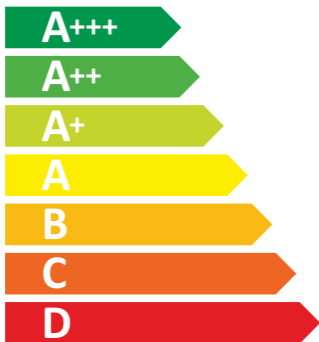

ENERG

енергия · ενέργεια

CANDY

FCM855B

70 L

0.98 kWh/cycle*

0.68 kWh/cycle*

* цикъл · cyklus · portion · zykus · πρόγραμμα · ciclo · tsükkel · ohjelma · ciklus
ciklas · cikls · čiklu · cyclus · cykl · ciclu · program · cykel