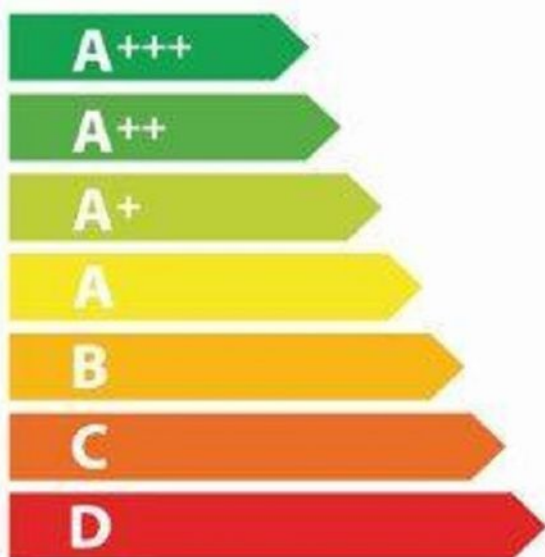

**ENERG**  
енергия · ενεργεια

**De Dietrich**

**DRP4564BT**

**A+**

**73 L**

**0.70 kWh / cycle\***

**1.10 kWh / cycle\***

\* цикл · syklos · portion · zyklus · πρόγραμμα · ciclo · tsükkel · ohjelma · ciklus ciklas · cikls · ciklu · cyclus · cykl · ciclu · program · cykel