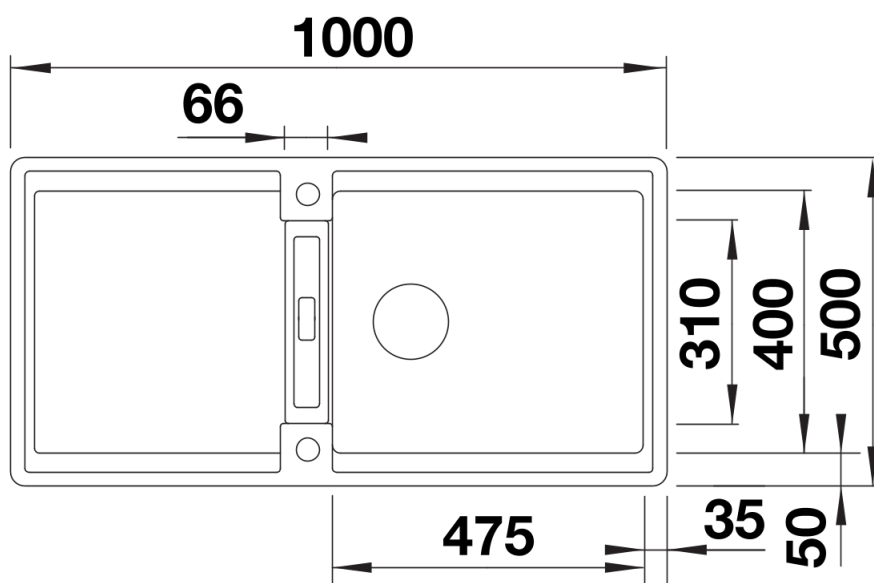

## Étendue des fournitures

---

Égouttoir pliable ADIRA, vidage compact avec bonde à panier 90 mm inox InFino automatique (manette rotative) Siphon 137 158 inclus

202242 - Égouttoir pliable ADIRA

## Détails

---

Vue de dessus

Découpe

Vue de face

Vue latérale