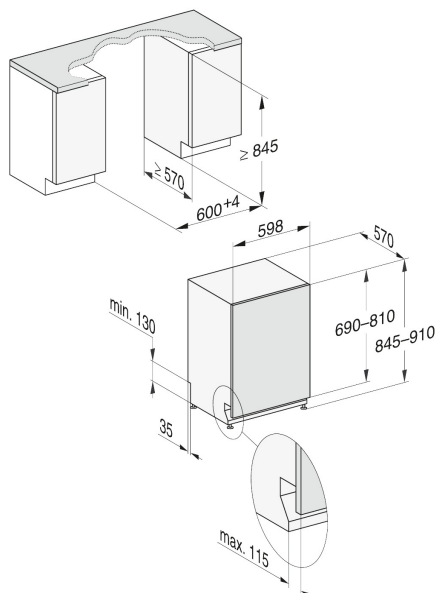

LAVE-VAISSELLE TOTALEMENT INTÉGRABLE G 7678 SCVi XXL AutoDos

Informations logistiques

Code EAN : 4002516740742
Code SAP: 12428440

Dim.nettes (HxLxP): 845 x 598 x 550 mm
Dim.brutes (HxLxP): 970 x 670 x 690 mm
Poids brut: 58 kg / Poids net: 49 kg
Lieu de fabrication : Allemagne
Code douanier : 84221100
Alimentation électrique : 230 V- 50 Hz