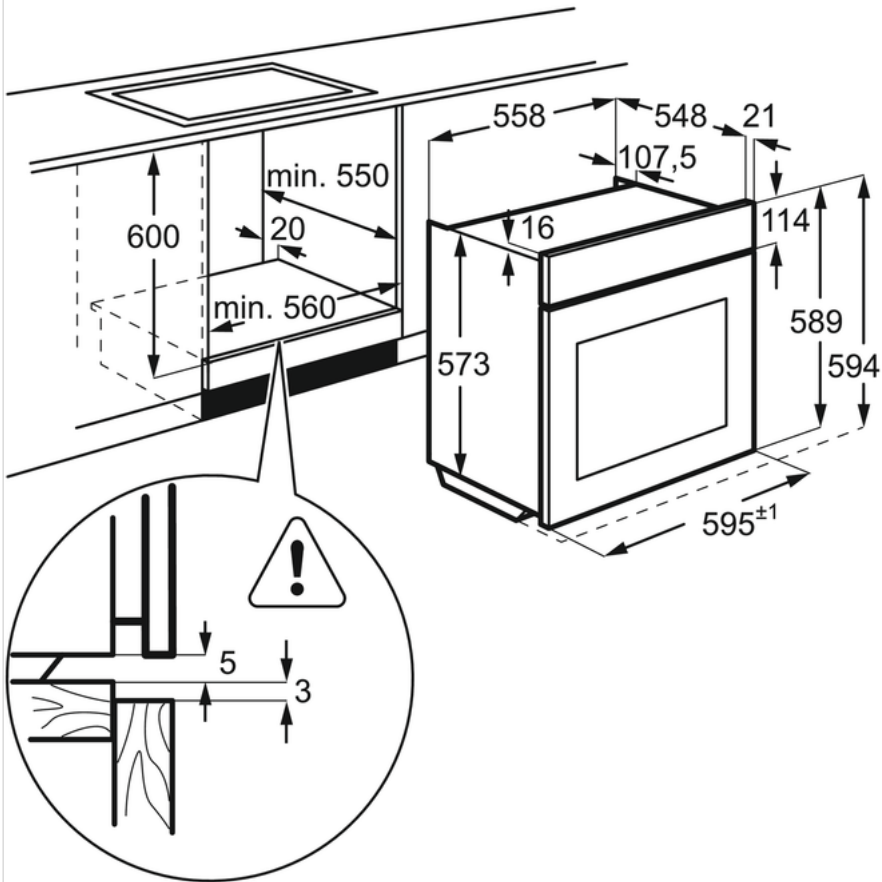

KOECP11X Four

PSGBOV170DE0000Z