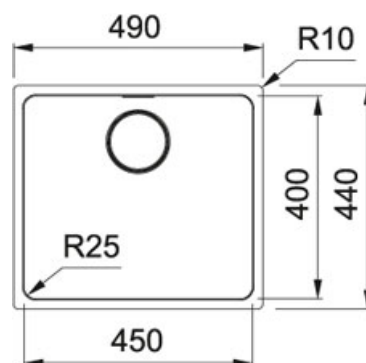

Mythos MYX 110-45 Inox | 122.0626.362

FAMILLE : **Eviers** | SÉRIE : **Mythos** | MATÉRIAU : **Inox** | MODÈLE : **MYX 110-45** | TYPE D'INSTALLATION : **Sous-plan** |
GAMME DE PRODUITS : **Mythos**

DONNÉES TECHNIQUES

Longueur	490,00 mm
Largeur	440,00 mm
Longueur cuve	450,00 mm
Largeur cuve	400,00 mm
Profondeur cuve	200,00 mm
Longueur découpe	450,00 mm
Largeur découpe	400,00 mm
Rayon	R:-25-MM
Dimensions	600,00 mm
Vidage	Bonde système turbo vidage automatique
PPI TTC	499,00 €