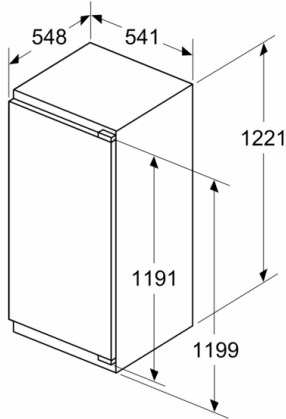

Système de conservation

- 1 MultiBox - compartiment transparent avec fond ondulé, idéal pour le stockage des fruits et légumes

INFORMATIONS TECHNIQUES

- Encastrement H x L x P : 122.5 cm x 56 cm x 55 cm
- Classe climatique : SN-ST
- Niveau sonore : 35 DB, classe d'efficacité sonore : B
- Charnières à droite, réversibles
- Montage facile easyInstallation

Accessoires

- Casiers à oeufs
- Système "stop bouteilles"

Série 4, Réfrigérateur intégrable, 122.5 x 56 cm, charnières pantographes KIR41SFE0

Mesures en mm

Mesures en mm

Mesures en mm

Recommandation de dimension d'espace libre pour charnière plate

	F	R	X
16-19	0-3	2,5	
	20	0-1	3
21	2-3	2,5	
	21	0-1	3
22	2-3	2,5	
	22	0	4
		1	3,5
	2-3	3	

Les dimensions d'espace libre recommandées dans le tableau doivent être respectées afin d'assurer une ouverture sans collision des portes de l'appareil, et d'éviter ainsi d'endommager les meubles de cuisine.