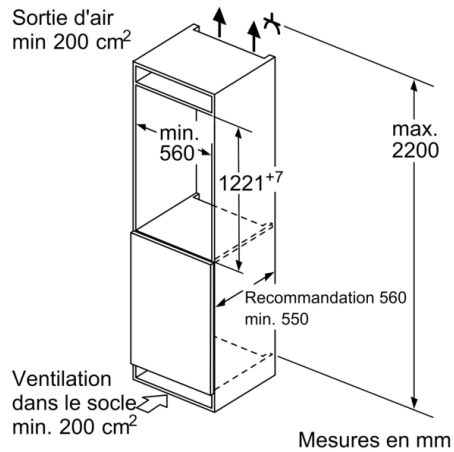

- Régulation électronique de la température avec indicateur LED
- Dégivrage automatique dans le réfrigérateur
- Alarme porte réfrigérateur ouverte

REFRIGERATEUR

- Réfrigérateur : Volume 204 l
- Super-réfrigération avec arrêt automatique
- 5 clayettes en verre de sécurité (4 réglables en hauteur)
- 4 balconnets
- Rack à bouteilles chromé

Système de conservation

- 1 MultiBox - compartiment transparent avec fond ondulé, idéal pour le stockage des fruits et légumes

INFORMATIONS TECHNIQUES

- Encastrement H x L x P : 122.5 cm x 56 cm x 55 cm
- Classe climatique : SN-ST
- Niveau sonore : 35 DB, classe d'efficacité sonore : B
- Charnières à droite, réversibles
- Montage facile easyInstallation

Accessoires

- Casiers à oeufs
- Système "stop bouteilles"

Série 4, Réfrigérateur intégrable, 122.5 x 56 cm, charnières pantographes KIR41SFE0

Mesures en mm

Mesures en mm

Mesures en mm

Recommandation de dimension d'espace libre pour charnière plate

	F	R	X
16-19	0-3	2,5	
	20	0-1	3
21	2-3	2,5	
	21	0-1	3
22	2-3	2,5	
	22	0	4
		1	3,5
	2-3	3	

Les dimensions d'espace libre recommandées dans le tableau doivent être respectées afin d'assurer une ouverture sans collision des portes de l'appareil, et d'éviter ainsi d'endommager les meubles de cuisine.