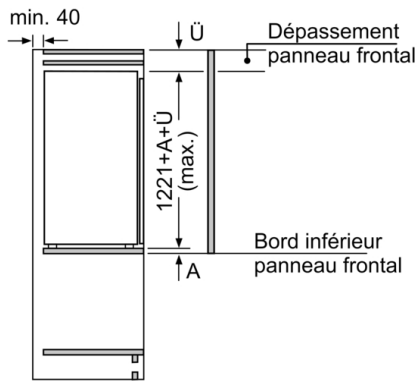

Système de conservation

- 1 MultiBox - compartiment transparent avec fond ondulé, idéal pour le stockage des fruits et légumes

INFORMATIONS TECHNIQUES

- Encastrement H x L x P : 122.5 cm x 56 cm x 55 cm
- Classe climatique : SN-ST
- Niveau sonore : 35 DB, classe d'efficacité sonore : B
- Charnières à droite, réversibles
- Montage facile easyInstallation

Accessoires

- Casiers à oeufs
- Système "stop bouteilles"

Série 4, Réfrigérateur intégrable, 122.5 x 56 cm, charnières pantographes KIR41SFE0

Mesures en mm

Mesures en mm

Mesures en mm

Recommandation de dimension d'espace libre pour charnière plate

	F	R	X
16-19	0-3	2,5	
	20	0-1	3
21	2-3	2,5	
	21	0-1	3
22	2-3	2,5	
	22	0	4
		1	3,5
	2-3	3	

Les dimensions d'espace libre recommandées dans le tableau doivent être respectées afin d'assurer une ouverture sans collision des portes de l'appareil, et d'éviter ainsi d'endommager les meubles de cuisine.