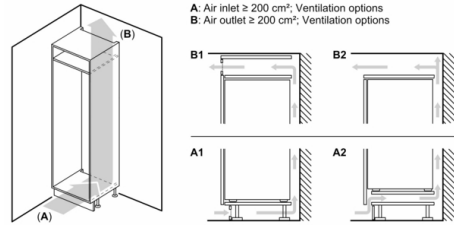

Système de conservation

- 1 MultiBox - compartiment transparent avec fond ondulé, idéal pour le stockage des fruits et légumes

INFORMATIONS TECHNIQUES

- Encastrement H x L x P : 122.5 cm x 56 cm x 55 cm
- Classe climatique : SN-ST
- Niveau sonore : 35 DB, classe d'efficacité sonore : B
- Charnières à droite, réversibles
- Montage facile easyInstallation

Accessoires

- Casiers à oeufs
- Système "stop bouteilles"

Série 4, Réfrigérateur intégrable, 122.5 x 56 cm, charnières pantographes KIR41SFE0

Mesures en mm

Mesures en mm

Mesures en mm

Recommandation de dimension d'espace libre pour charnière plate

	F	R	X
16-19	0-3	2,5	
	20	0-1	3
21	2-3	2,5	
	21	0-1	3
22	2-3	2,5	
	22	0	4
		1	3,5
	2-3	3	

Les dimensions d'espace libre recommandées dans le tableau doivent être respectées afin d'assurer une ouverture sans collision des portes de l'appareil, et d'éviter ainsi d'endommager les meubles de cuisine.