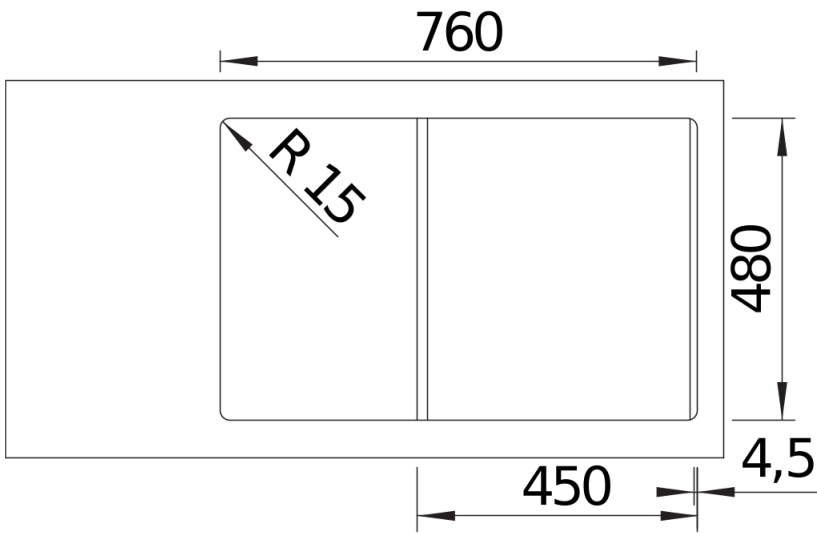

Fiches d'information sur le produit ADIRA 45 S

Référence de l'article 527588

Avantage

- Évier moderne dans de magnifiques couleurs SILGRANIT avec une fonctionnalité étendue
- Grand confort d'utilisation grâce à la cuve XL combinée à une bonde pratique et à une zone d'évacuation lisse
- La grille multifonctions ADIRA est incluse et peut être utilisée pour créer un niveau supplémentaire au-dessus de la cuve ou servir d'égouttoir
- Peut être installé de manière réversible

202242 - Égouttoir pliable ADIRA

Détails

Vue de dessus

Découpe

Vue de face

Vue latérale