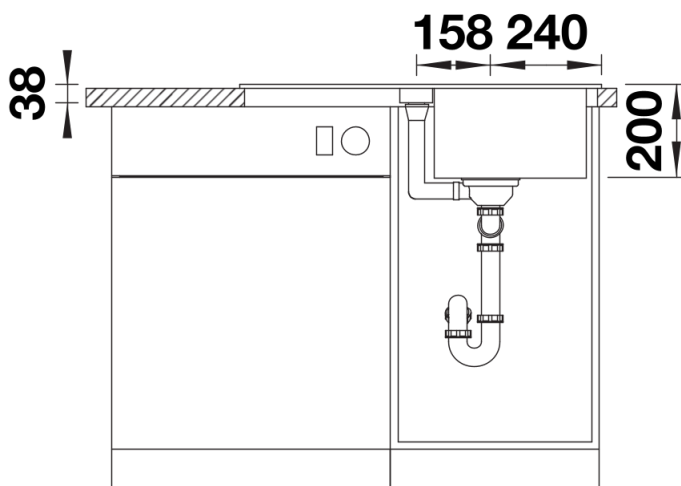

Fiches d'information sur le produit ADIRA 45 S

Référence de l'article 527588

Avantage

- Évier moderne dans de magnifiques couleurs SILGRANIT avec une fonctionnalité étendue
- Grand confort d'utilisation grâce à la cuve XL combinée à une bonde pratique et à une zone d'évacuation lisse
- La grille multifonctions ADIRA est incluse et peut être utilisée pour créer un niveau supplémentaire au-dessus de la cuve ou servir d'égouttoir
- Peut être installé de manière réversible

202242 - Égouttoir pliable ADIRA

Détails

Vue de dessus

Découpe

Vue de face

Vue latérale