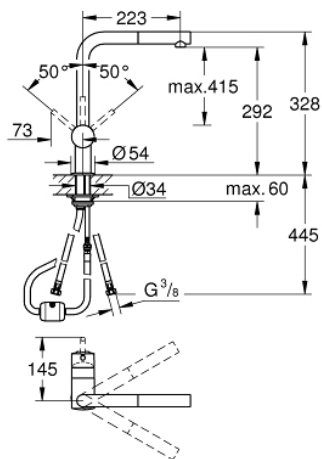

30 436 DC0 VENTO MITIGEUR MONOCOMMANDE EVIER

DESCRIPTION DU PRODUIT

- Colour: Supersteel
- Bec L
- Monotrou sur plage
- GROHE Finition Longue Durée
- GROHE SilkMove Cartouche en céramique 46 mm
- Douchette extractible
- Bec tube pivotant
- Clapets anti-retour intégrés
- Flexibles de raccordement souples

30 436 DC0 VENTO MITIGEUR MONOCOMMANDE EVIER

30 436 DC0 VENTO MITIGEUR MONOCOMMANDE EVIER

PIÈCES DÉTACHÉES, novembre 2019 – now

- 1: Levier (N ° de commande 46015DC0)
 - 2: Capuchon de recouvrement (N ° de commande 46025DC0)
 - 3: Cartouche (N ° de commande 46048000)
 - 4: Douchette extractible (N ° de commande 46858DC0)
 - 4.1: Clapet anti-retours (N ° de commande 08565000)
 - 4.2: Mousseur (N ° de commande 13967DC0)
 - 5: Fixation M26x1,5 (N ° de commande 46345000)
 - 6: Flexible (N ° de commande 48293000)
 - 7: Plaque de renfort (N ° de commande 05334000)
 - 8: Levier (N ° de commande 40684000)*
 - 9: Limiteur de température (N ° de commande 46375000)*
- *Accessoires spéciaux