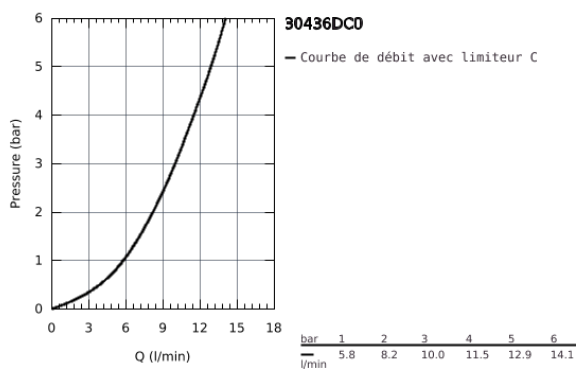

30 436 DC0 VENTO MITIGEUR MONOCOMMANDE EVIER

DESCRIPTION DU PRODUIT

- Colour: Supersteel
- Bec L
- Monotrou sur plage
- GROHE Finition Longue Durée
- GROHE SilkMove Cartouche en céramique 46 mm
- Douchette extractible
- Bec tube pivotant
- Clapets anti-retour intégrés
- Flexibles de raccordement souples

30 436 DC0 VENTO MITIGEUR MONOCOMMANDE EVIER

30 436 DC0 VENTO MITIGEUR MONOCOMMANDE EVIER

PIÈCES DÉTACHÉES, novembre 2019 – now

- 1: Levier (N ° de commande 46015DC0)
 - 2: Capuchon de recouvrement (N ° de commande 46025DC0)
 - 3: Cartouche (N ° de commande 46048000)
 - 4: Douchette extractible (N ° de commande 46858DC0)
 - 4.1: Clapet anti-retours (N ° de commande 08565000)
 - 4.2: Mousseur (N ° de commande 13967DC0)
 - 5: Fixation M26x1,5 (N ° de commande 46345000)
 - 6: Flexible (N ° de commande 48293000)
 - 7: Plaque de renfort (N ° de commande 05334000)
 - 8: Levier (N ° de commande 40684000)*
 - 9: Limiteur de température (N ° de commande 46375000)*
- *Accessoires spéciaux