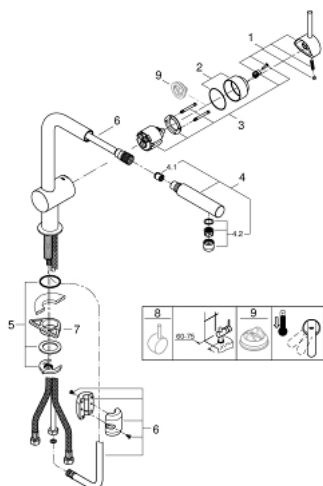

30 436 DC0 VENTO MITIGEUR MONOCOMMANDE EVIER

DESCRIPTION DU PRODUIT

- Colour: Supersteel
- Bec L
- Monotrou sur plage
- GROHE Finition Longue Durée
- GROHE SilkMove Cartouche en céramique 46 mm
- Douchette extractible
- Bec tube pivotant
- Clapets anti-retour intégrés
- Flexibles de raccordement souples

30 436 DC0 VENTO MITIGEUR MONOCOMMANDE EVIER

30 436 DC0 VENTO MITIGEUR MONOCOMMANDE EVIER

PIÈCES DÉTACHÉES, novembre 2019 – now

- 1: Levier (N ° de commande 46015DC0)
 - 2: Capuchon de recouvrement (N ° de commande 46025DC0)
 - 3: Cartouche (N ° de commande 46048000)
 - 4: Douchette extractible (N ° de commande 46858DC0)
 - 4.1: Clapet anti-retours (N ° de commande 08565000)
 - 4.2: Mousseur (N ° de commande 13967DC0)
 - 5: Fixation M26x1,5 (N ° de commande 46345000)
 - 6: Flexible (N ° de commande 48293000)
 - 7: Plaque de renfort (N ° de commande 05334000)
 - 8: Levier (N ° de commande 40684000)*
 - 9: Limiteur de température (N ° de commande 46375000)*
- *Accessoires spéciaux