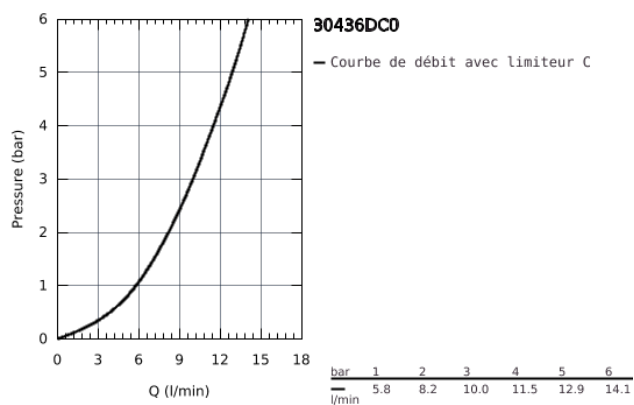

30 436 DC0 VENTO MITIGEUR MONOCOMMANDE EVIER

DESCRIPTION DU PRODUIT

- Colour: Supersteel
- Bec L
- Monotrou sur plage
- GROHE Finition Longue Durée
- GROHE SilkMove Cartouche en céramique 46 mm
- Douchette extractible
- Bec tube pivotant
- Clapets anti-retour intégrés
- Flexibles de raccordement souples

30 436 DC0 VENTO MITIGEUR MONOCOMMANDE EVIER

30 436 DC0 VENTO MITIGEUR MONOCOMMANDE EVIER

PIÈCES DÉTACHÉES, novembre 2019 – now

- 1: Levier (N ° de commande 46015DC0)
 - 2: Capuchon de recouvrement (N ° de commande 46025DC0)
 - 3: Cartouche (N ° de commande 46048000)
 - 4: Douchette extractible (N ° de commande 46858DC0)
 - 4.1: Clapet anti-retours (N ° de commande 08565000)
 - 4.2: Mousseur (N ° de commande 13967DC0)
 - 5: Fixation M26x1,5 (N ° de commande 46345000)
 - 6: Flexible (N ° de commande 48293000)
 - 7: Plaque de renfort (N ° de commande 05334000)
 - 8: Levier (N ° de commande 40684000)*
 - 9: Limiteur de température (N ° de commande 46375000)*
- *Accessoires spéciaux