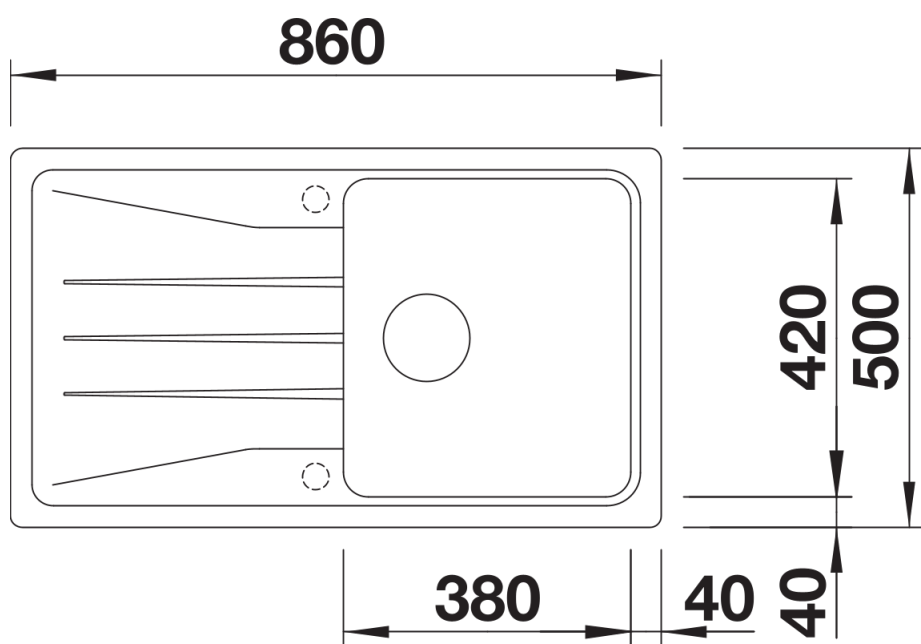

Fiches d'information sur le produit SONA 5 S

Référence de l'article 520893

Avantage

- Design moderne
- Grande cuve avec vaste égouttoir
- Siphon inclus

Coloris

SILGRANIT café

Coloris disponibles

noir
anthracite
gris rocher
gris volcan
alumétallic
blanc
blanc soft
tartufo
café

Informations de planification

- Découpe : 840 x 480 - R15

Étendue des fournitures

Vidage compact avec bonde à panier Ø 90 mm inox manuelle Siphon 137 158 inclus

Détails

Vue de dessus

Découpe

Vue de face

Vue latérale