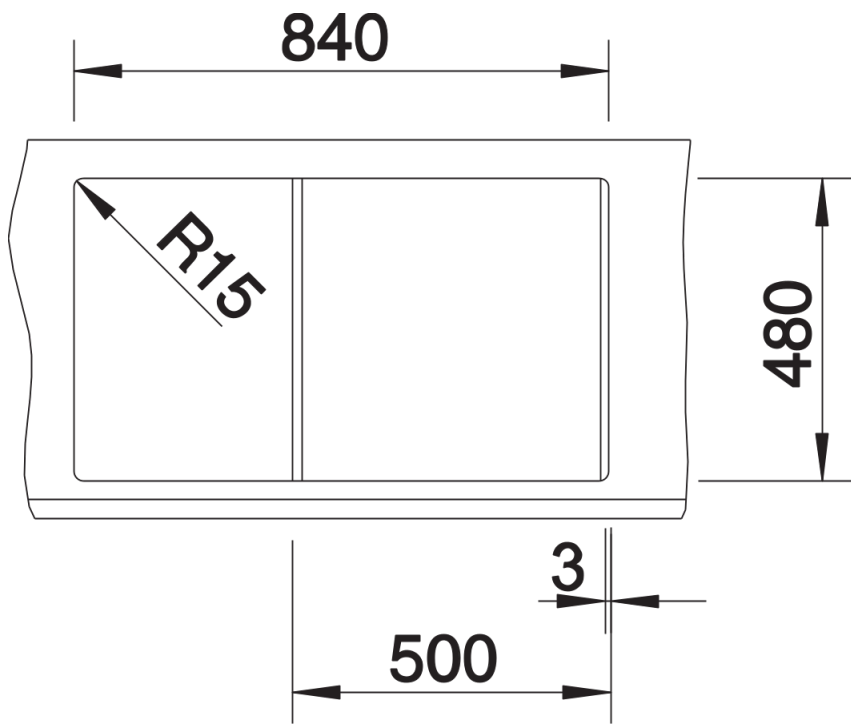

Fiches d'information sur le produit METRA 5 S

Référence de l'article 518873

Avantage

- Design jeune et rectiligne
- Grande cuve offrant de l'espace pour y faire la vaisselle
- Égouttoir réversible fonctionnel
- Bord plat esthétique
- Egalement disponible en version encastrement à fleur
- Siphon inclus

Coloris

SILGRANIT gris rocher

Coloris disponibles

noir
anthracite
gris rocher
gris volcan
alumétallic
blanc
blanc soft
tartufo
café

Informations de planification

- Découpe : 840 x 480 - R15

Étendue des fournitures

Vidage compact avec bonde à panier Ø 90 mm inox manuelle Siphon 137 158 inclus

Détails

Vue de dessus

Découpe

Vue de face

Vue latérale