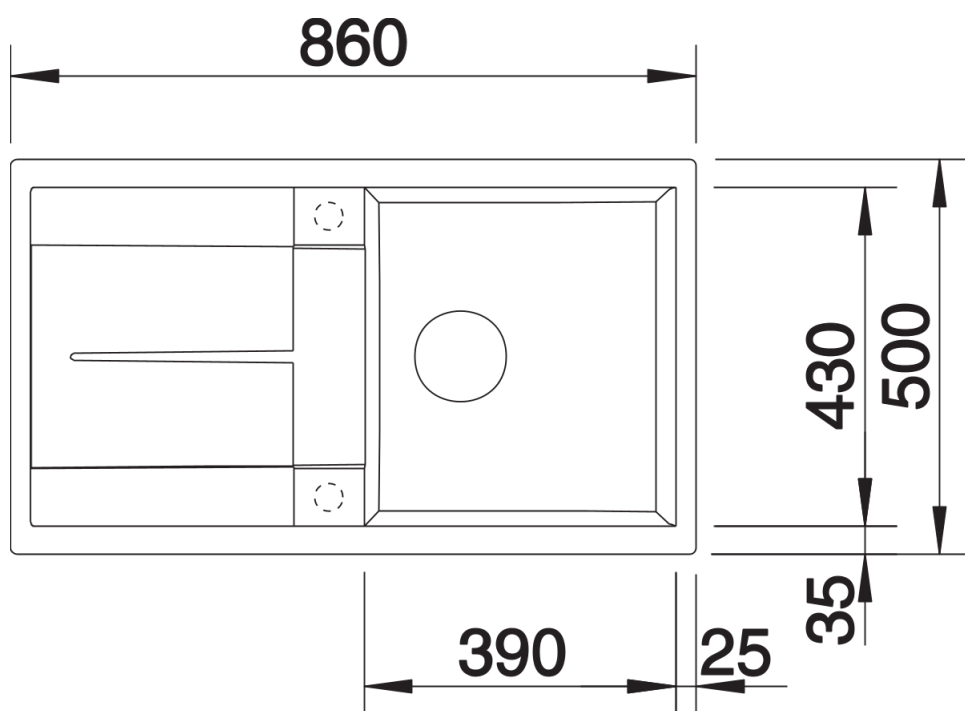

Fiches d'information sur le produit METRA 5 S

Référence de l'article 518873

Avantage

- Design jeune et rectiligne
- Grande cuve offrant de l'espace pour y faire la vaisselle
- Égouttoir réversible fonctionnel
- Bord plat esthétique
- Egalement disponible en version encastrement à fleur
- Siphon inclus

Coloris

SILGRANIT gris rocher

Coloris disponibles

noir
anthracite
gris rocher
gris volcan
alumétallic
blanc
blanc soft
tartufo
café

Informations de planification

- Découpe : 840 x 480 - R15

Étendue des fournitures

Vidage compact avec bonde à panier Ø 90 mm inox manuelle Siphon 137 158 inclus

Détails

Vue de dessus

Découpe

Vue de face

Vue latérale