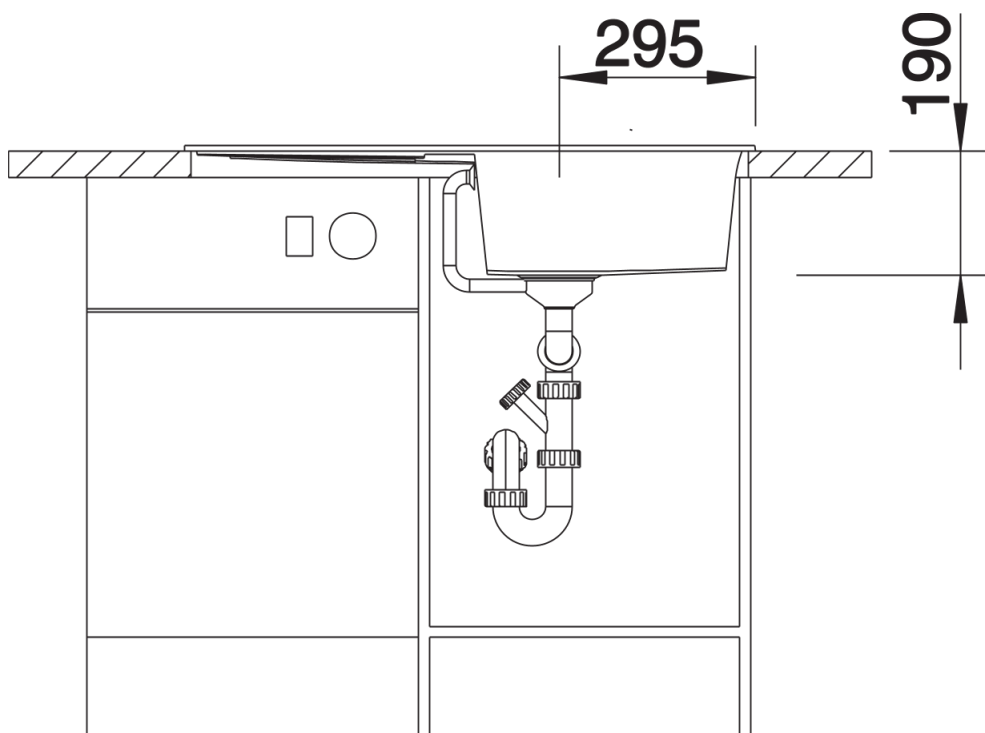

Fiches d'information sur le produit METRA 5 S

Référence de l'article 518873

Avantage

- Design jeune et rectiligne
- Grande cuve offrant de l'espace pour y faire la vaisselle
- Égouttoir réversible fonctionnel
- Bord plat esthétique
- Egalement disponible en version encastrement à fleur
- Siphon inclus

Vidage compact avec bonde à panier Ø 90 mm inox manuelle Siphon 137 158 inclus

Détails

Vue de dessus

Découpe

Vue de face

Vue latérale