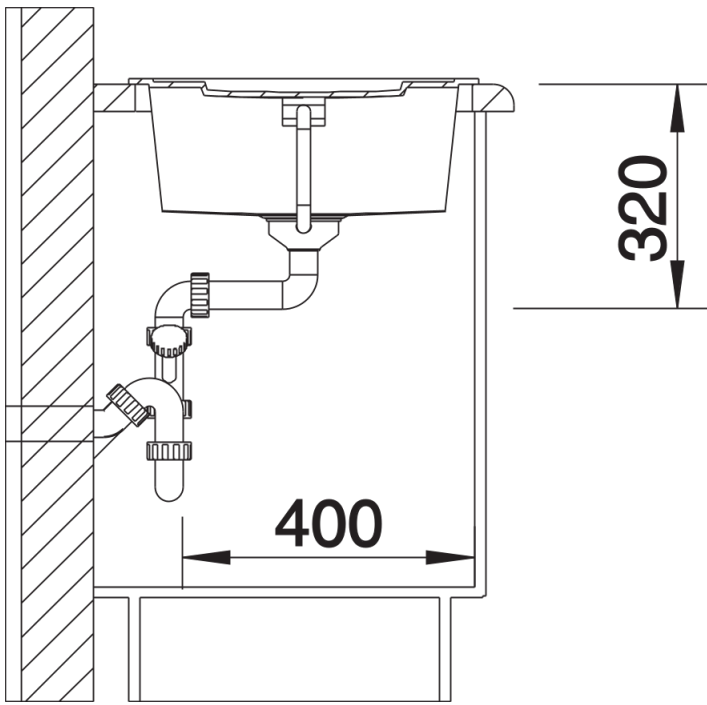

Fiches d'information sur le produit METRA 5 S

Référence de l'article 518873

Avantage

- Design jeune et rectiligne
- Grande cuve offrant de l'espace pour y faire la vaisselle
- Égouttoir réversible fonctionnel
- Bord plat esthétique
- Egalement disponible en version encastrement à fleur
- Siphon inclus

Vidage compact avec bonde à panier Ø 90 mm inox manuelle Siphon 137 158 inclus

Détails

Vue de dessus

Découpe

Vue de face

Vue latérale