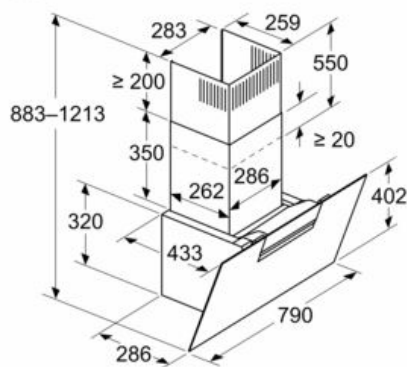

Informations sur la configuration et l'installation :

- Dimensions appareil en évacuation d'air (HxLxP) : 883-1126 x 790 x 433 mm
- Dimensions appareil en mode recyclage (HxLxP) : 883-1213 x 790 x 433 mm

**iQ300, Hotte murale, 80 cm, Noir avec
 finition en verre
 LC87KFN65**

Équipement

- Dimensions de l'installation à recirculation, sans cheminée (HxLxP) : 360 mm x 790 mm
- x 433 mm
- Diamètre d'évacuation recommandé Ø 150 mm (Ø 150 mm livré avec l'appareil)
- Câble de raccordement avec prise : 1.3 m
- avec clapet anti retour

**iQ300, Hotte murale, 80 cm, Noir avec
 finition en verre
 LC87KFN65**

Cotes

Mesures en mm
Appareil en mode d'évacuation d'air

Mesures en mm
Appareil en mode circulation d'air

Mesures en mm
Appareil en mode circulation d'air sans
 conduit