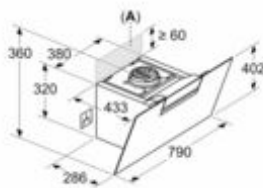

Informations sur la configuration et l'installation :

- Dimensions appareil en évacuation d'air (HxLxP) : 883-1126 x 790 x 433 mm
- Dimensions appareil en mode recyclage (HxLxP) : 883-1213 x 790 x 433 mm

**iQ300, Hotte murale, 80 cm, Noir avec
 finition en verre
 LC87KFN65**

Équipement

- Dimensions de l'installation à recirculation, sans cheminée (HxLxP) : 360 mm x 790 mm
- x 433 mm
- Diamètre d'évacuation recommandé Ø 150 mm (Ø 150 mm livré avec l'appareil)
- Câble de raccordement avec prise : 1.3 m
- avec clapet anti retour

**iQ300, Hotte murale, 80 cm, Noir avec
 finition en verre
 LC87KFN65**

Cotes

Mesures en mm
Appareil en mode d'évacuation d'air

Mesures en mm
Appareil en mode circulation d'air

Mesures en mm
Appareil en mode circulation d'air sans
 conduit

La prise peut être installée sur le côté ou au-dessus de l'appareil

A: Prise uniquement en dehors de l'espace marqué

Mesures en mm

Mesures en mm
Installation murale avec cheminée

Mesures en mm

A: Épaisseur max. de la paroi arrière