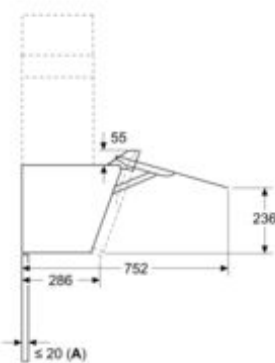

Informations sur la configuration et l'installation :

- Dimensions appareil en évacuation d'air (HxLxP) : 883-1126 x 790 x 433 mm
- Dimensions appareil en mode recyclage (HxLxP) : 883-1213 x 790 x 433 mm

**iQ300, Hotte murale, 80 cm, Noir avec
 finition en verre
 LC87KFN65**

Équipement

- Dimensions de l'installation à recirculation, sans cheminée (HxLxP) : 360 mm x 790 mm
- x 433 mm
- Diamètre d'évacuation recommandé Ø 150 mm (Ø 150 mm livré avec l'appareil)
- Câble de raccordement avec prise : 1.3 m
- avec clapet anti retour

**iQ300, Hotte murale, 80 cm, Noir avec
 finition en verre
 LC87KFN65**

Cotes

Mesures en mm
Appareil en mode d'évacuation d'air

Mesures en mm
Appareil en mode circulation d'air

Mesures en mm
Appareil en mode circulation d'air sans
 conduit

La prise peut être installée sur le côté ou au-dessus de l'appareil

A: Prise uniquement en dehors de l'espace marqué

Mesures en mm

Mesures en mm
Installation murale avec cheminée

Mesures en mm

A: Épaisseur max. de la paroi arrière