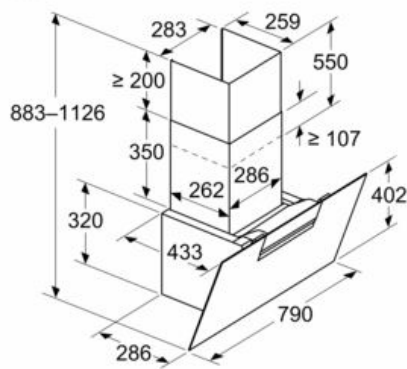

Informations sur la configuration et l'installation :

- Dimensions appareil en évacuation d'air (HxLxP) : 883-1126 x 790 x 433 mm
- Dimensions appareil en mode recyclage (HxLxP) : 883-1213 x 790 x 433 mm

**iQ300, Hotte murale, 80 cm, Noir avec
 finition en verre
 LC87KFN65**

Équipement

- Dimensions de l'installation à recirculation, sans cheminée (HxLxP) : 360 mm x 790 mm
- x 433 mm
- Diamètre d'évacuation recommandé Ø 150 mm (Ø 150 mm livré avec l'appareil)
- Câble de raccordement avec prise : 1.3 m
- avec clapet anti retour

**iQ300, Hotte murale, 80 cm, Noir avec
 finition en verre
 LC87KFN65**

Cotes

Mesures en mm
Appareil en mode d'évacuation d'air

Mesures en mm
Appareil en mode circulation d'air

Mesures en mm
Appareil en mode circulation d'air sans
 conduit