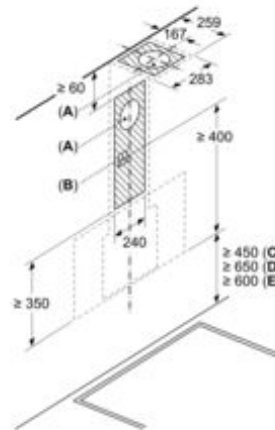

Informations sur la configuration et l'installation :

- Dimensions appareil en évacuation d'air (HxLxP) : 883-1126 x 790 x 433 mm
- Dimensions appareil en mode recyclage (HxLxP) : 883-1213 x 790 x 433 mm

**iQ300, Hotte murale, 80 cm, Noir avec
 finition en verre
 LC87KFN65**

Équipement

- Dimensions de l'installation à recirculation, sans cheminée (HxLxP) : 360 mm x 790 mm
- x 433 mm
- Diamètre d'évacuation recommandé Ø 150 mm (Ø 150 mm livré avec l'appareil)
- Câble de raccordement avec prise : 1.3 m
- avec clapet anti retour

**iQ300, Hotte murale, 80 cm, Noir avec
 finition en verre
 LC87KFN65**

Cotes

Mesures en mm
Appareil en mode d'évacuation d'air

Mesures en mm
Appareil en mode circulation d'air

Mesures en mm
Appareil en mode circulation d'air sans
 conduit

La prise peut être installée sur le côté ou au-dessus de l'appareil

A: Prise uniquement en dehors de l'espace marqué

Mesures en mm

Mesures en mm
Installation murale avec cheminée

Mesures en mm

A: Épaisseur max. de la paroi arrière