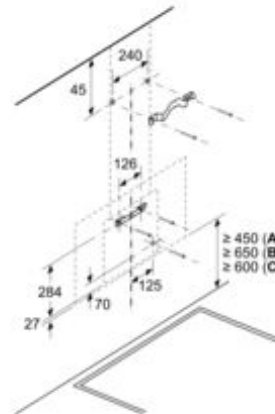

Informations sur la configuration et l'installation :

- Dimensions appareil en évacuation d'air (HxLxP) : 883-1126 x 790 x 433 mm
- Dimensions appareil en mode recyclage (HxLxP) : 883-1213 x 790 x 433 mm

**iQ300, Hotte murale, 80 cm, Noir avec
 finition en verre
 LC87KFN65**

Équipement

- Dimensions de l'installation à recirculation, sans cheminée (HxLxP) : 360 mm x 790 mm
- x 433 mm
- Diamètre d'évacuation recommandé Ø 150 mm (Ø 150 mm livré avec l'appareil)
- Câble de raccordement avec prise : 1.3 m
- avec clapet anti retour

**iQ300, Hotte murale, 80 cm, Noir avec
 finition en verre
 LC87KFN65**

Cotes

Mesures en mm
Appareil en mode d'évacuation d'air

Mesures en mm
Appareil en mode circulation d'air

Mesures en mm
Appareil en mode circulation d'air sans
 conduit

La prise peut être installée sur le côté ou au-dessus de l'appareil

A: Prise uniquement en dehors de l'espace marqué

Mesures en mm

Mesures en mm
Installation murale avec cheminée

Mesures en mm

A: Épaisseur max. de la paroi arrière