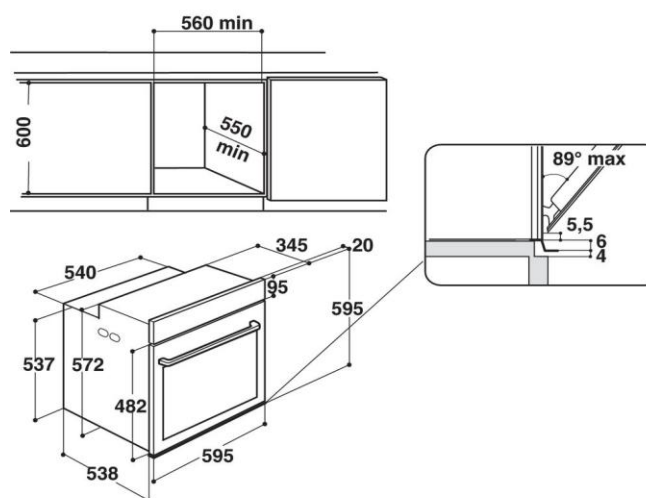

SCHEMA D'ENCASTREMENT