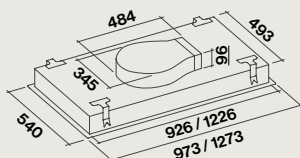

#### Vitesse max

63 dB(A)re1pW

\* Distance à partir du plus haut point de la table de cuisson.

#### Orientations possibles du moteur extra-plat

Dimensions d'encastrement  
505 x 940 mm