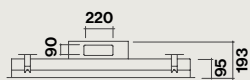

#### Orientations possibles du moteur extra-plat

Dimensions d'encastrement  
505 x 940 mm