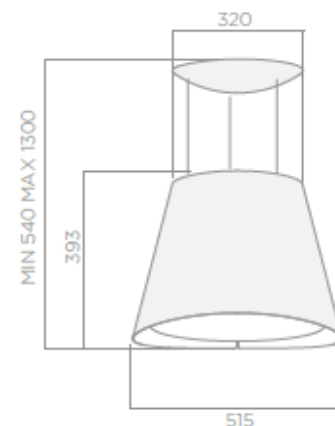

ASPIRATION PERIMETRALE, LED, CLASSE A, SILENCE ET PERFORMANCE

≥ 50 cm

≥ 65 cm

HIGH PERFORMANCE

LONG LIFE FILTER

ENERGY CLASS A

Largeur	50 cm
Finition	Inox, Métal peint blanc ou noir
Commandes	électroniques
Eclairage	Led 3*2,5w
Mode	Extraction ou filtration
Sortie extracteur	150 mm
Débit d'air (m3/h)	256 à 515 (603 en booster)
Niveau sonore (db(A))	45 à 61 (64 en booster)
Filtre charbon Longue Durée	inclus - F00439
Filtre à graisse	inclus
Classe (EEI)	A
Kit installation murale	option - KIT0121394
Kit rallonge cable	option – KIT01889 ou KIT019121

Aspiration périmétrale

Dimensions packaging	600 x 600 x 654 mm
Poids brut	18 kg
Poids net :	15 kg
Unités par palette	8

Référence	Modèle	Code EAN
PRF0120352	EASY BL/F/50	8020283041974
PRF0119940	EASY WH/F/50	8020283041981
PRF0120354	EASY IX/F/50	8020283041967