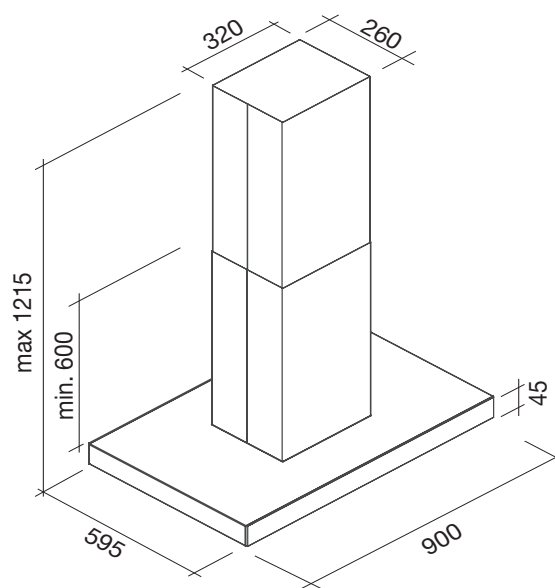

Moteur et Commandes	800 m <sup>3</sup> /h P.OTT. 4 vel
Filtre	"Top" 285x301 mm À charbon actif: 114164
Éclairage	NÉON 2x21 W
Distance minimale du plan de travail	63 cm

### Données logistiques

	Dimensions (HxLxP) (mm)	Volume (m <sup>3</sup> )	Poids brut / net (kg)	Code EAN	Code article
Hotte Îlot	450x1035x740	0,34	37/36	8034122348247	120882
Filtre à charbon	21x235x101	-	0,35/-	8034122703534	114164
Extension 1200 mm	1300x30x30	-	-	3700338201441	114197
Mot. dép. comble	370x440x390	0,06	5/4	8034122708225	120860
Mot. dép. extérieur	530x550x270	0,08	11/10	8034122707433	118358
Déфлекteur d'air	-	-	-	8034122707723	119624