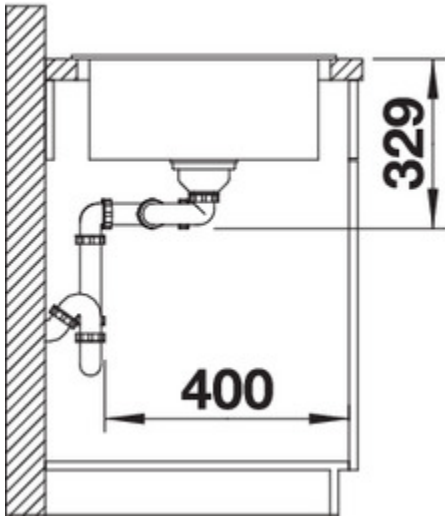

Vue latérale

Vue de face

Equipement de série

Bondes à panier Ø 90 mm manuelles inox et siphon Ø 40 mm à culot démontable avec une prise machine à laver.

Siphon référence 137 158 inclus

Informations pour la planification

Largeur du meuble sous évier : 80 cm
Profondeur du cuve: 190 mm / 190 mm

Dimensions

de la cuve : 330 x 420 x 190

pour la découpe : 1140 x 480 - R15

Mitigeurs préconisés

Système de tri des déchets

BLANCO SOLON-IF
512471