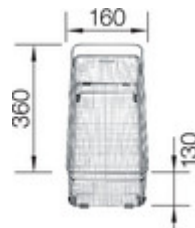

Vue latérale

Vue de face

Equipement de série

Bondes à panier Ø 90 mm manuelles inox et siphon Ø 40 mm à culot démontable avec une prise machine à laver.

Siphon référence 137 158 inclus

Informations pour la planification

Largeur du meuble sous évier : 80 cm
Profondeur du cuve: 190 mm / 190 mm

Dimensions

de la cuve : 330 x 420 x 190

pour la découpe : 1140 x 480 - R15

Mitigeurs préconisés

Système de tri des déchets

BLANCO SOLON-IF
512471

Accessoires

Planche à découper en bois
218313

Planche à découper en
plastique blanc
217611

Panier multifonctions en inox
223297

Panier à vaisselle
507829

CapFlow™
517666