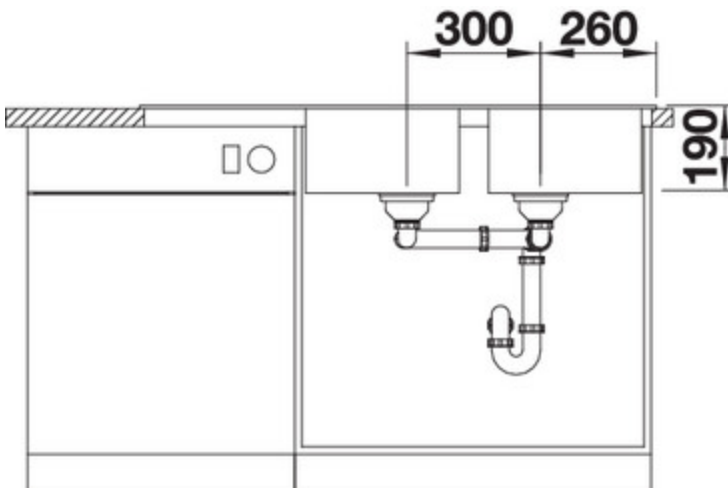

Vue latérale

Vue de face

Equipement de série

Bondes à panier Ø 90 mm manuelles inox et siphon Ø 40 mm à culot démontable avec une prise machine à laver.

Siphon référence 137 158 inclus

Informations pour la planification

Largeur du meuble sous évier : 80 cm
Profondeur du cuve: 190 mm / 190 mm

Dimensions

de la cuve : 330 x 420 x 190

pour la découpe : 1140 x 480 - R15

Mitigeurs préconisés

Système de tri des déchets

BLANCO SOLON-IF
512471