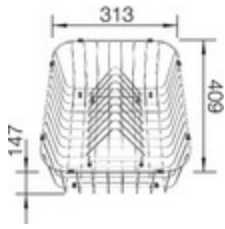

Vue latérale

Vue de face

Equipement de série

Bondes à panier Ø 90 mm manuelles inox et siphon Ø 40 mm à culot démontable avec une prise machine à laver.

Siphon référence 137 158 inclus

Informations pour la planification

Largeur du meuble sous évier : 80 cm
Profondeur du cuve: 190 mm / 190 mm

Dimensions

de la cuve : 330 x 420 x 190

pour la découpe : 1140 x 480 - R15

Mitigeurs préconisés

Système de tri des déchets

BLANCO SOLON-IF
512471

Accessoires

Planche à découper en bois
218313

Planche à découper en
plastique blanc
217611

Panier multifonctions en inox
223297

Panier à vaisselle
507829

CapFlow™
517666