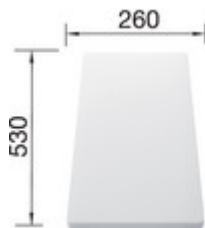

Largeur du meuble sous évier : 80 cm
Profondeur du cuve: 190 mm / 190 mm

Dimensions

de la cuve : 330 x 420 x 190

pour la découpe : 1140 x 480 - R15

Mitigeurs préconisés

Système de tri des déchets

BLANCO SOLON-IF
512471

Accessoires

Planche à découper en bois
218313

Planche à découper en
plastique blanc
217611

Panier multifonctions en inox
223297

Panier à vaisselle
507829

CapFlow™
517666