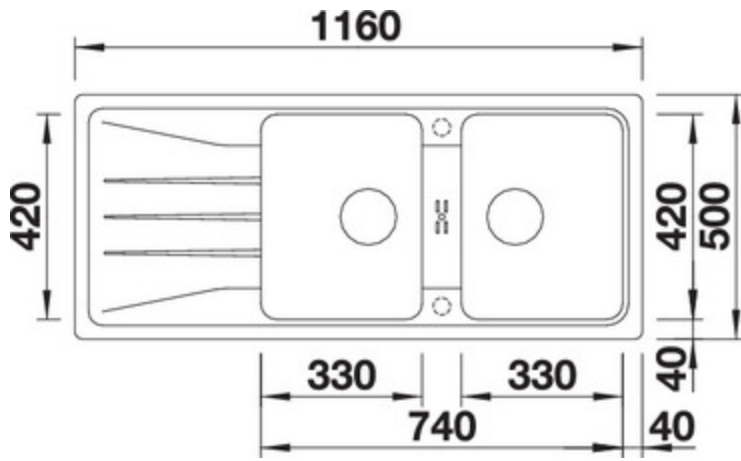

Vue du dessus