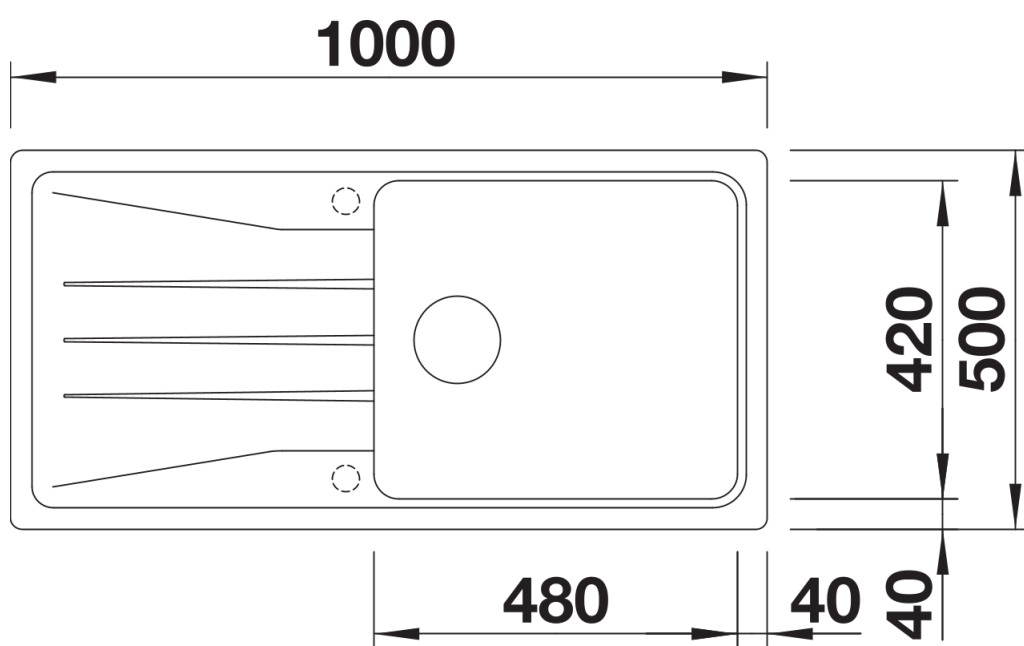

Fiches d'information sur le produit SONA XL 6 S

Référence de l'article 527157

Avantage

- Design moderne
- Cuve XL pour un espace de travail encore plus grand
- Égouttoir réversible
- Plage de robinetterie étendue
- Siphon inclus

Coloris

SILGRANIT blanc soft

Coloris disponibles

noir
anthracite
gris rocher
gris volcan
blanc
blanc soft
tartufo
café

Informations de planification

- Découpe : 980 x 480 - R15

Étendue des fournitures

Vidage compact avec bonde à panier Ø 90 mm inox manuelle Siphon 137 158 inclus

Détails

Vue de dessus

Découpe

Vue de face

Vue latérale