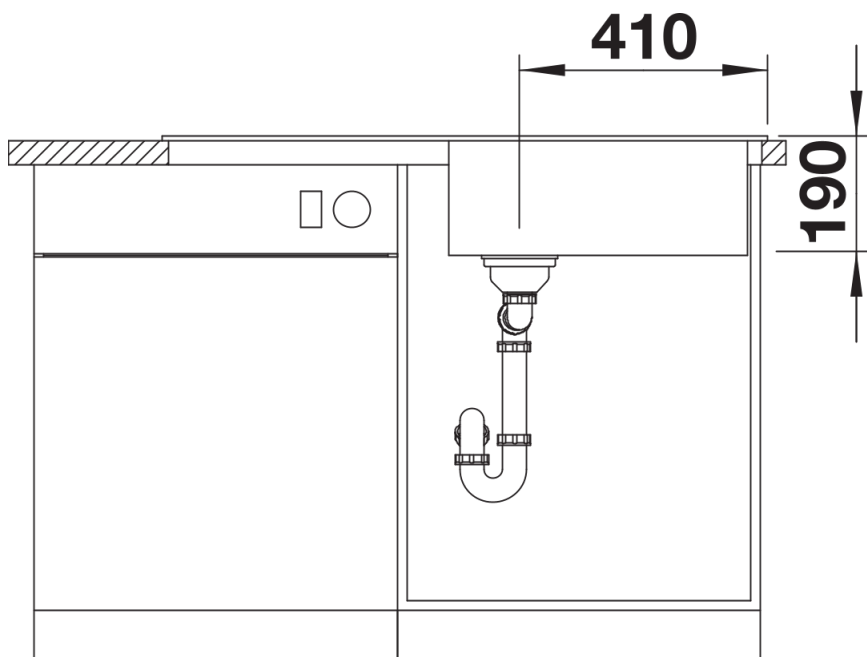

Fiches d'information sur le produit SONA XL 6 S

Référence de l'article 527157

Avantage

- Design moderne
- Cuve XL pour un espace de travail encore plus grand
- Égouttoir réversible
- Plage de robinetterie étendue
- Siphon inclus

Coloris

SILGRANIT blanc soft

Coloris disponibles

noir
anthracite
gris rocher
gris volcan
blanc
blanc soft
tartufo
café

Informations de planification

- Découpe : 980 x 480 - R15

Étendue des fournitures

Vidage compact avec bonde à panier Ø 90 mm inox manuelle Siphon 137 158 inclus

Détails

Vue de dessus

Découpe

Vue de face

Vue latérale