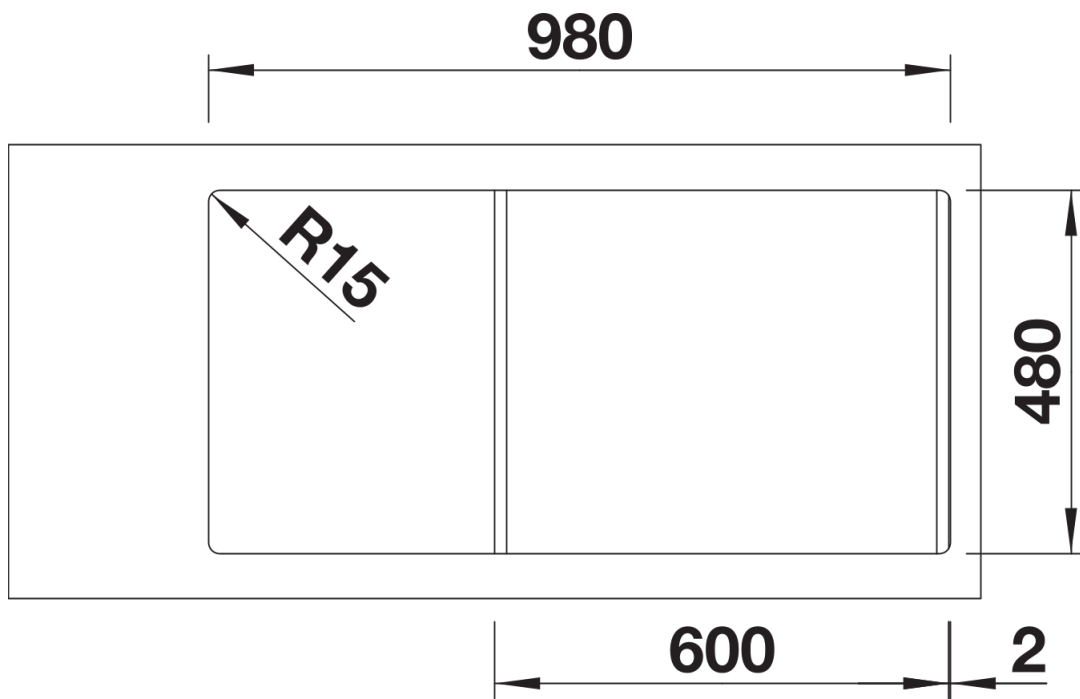

Fiches d'information sur le produit SONA XL 6 S

Référence de l'article 527157

Avantage

- Design moderne
- Cuve XL pour un espace de travail encore plus grand
- Égouttoir réversible
- Plage de robinetterie étendue
- Siphon inclus

Coloris

SILGRANIT blanc soft

Coloris disponibles

noir
anthracite
gris rocher
gris volcan
blanc
blanc soft
tartufo
café

Informations de planification

- Découpe : 980 x 480 - R15

Étendue des fournitures

Vidage compact avec bonde à panier Ø 90 mm inox manuelle Siphon 137 158 inclus

Détails

Vue de dessus

Découpe

Vue de face

Vue latérale