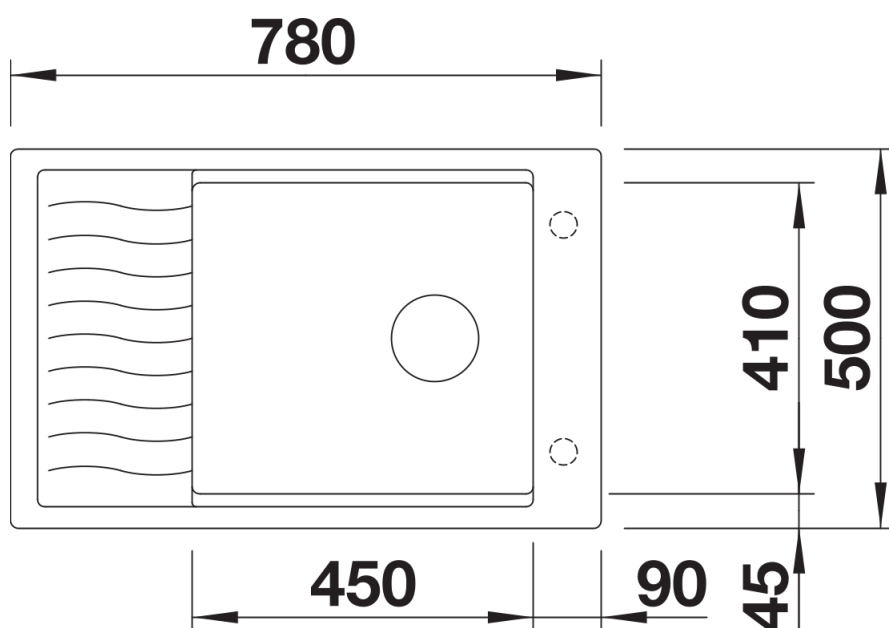

Fiches d'information sur le produit ELON XL 6 S

Référence de l'article 524848

Avantage

- Evier compact à une cuve unique, convient également aux petites cuisines
- Cuve XL pratique et confortable
- Astucieux : égouttoir extensible grâce à l'accessoire compris dans la livraison
- Evier et accessoires aux designs ondulés modernes assortis
- Plage de robinetterie latérale, pratique même en cas de montage devant la fenêtre
- Egalement disponible en version encastrement à fleur
- Système d'évacuation InFino - élégamment intégré et facile à entretenir
- Siphon inclus

Coloris

Coloris disponibles

noir
anthracite
gris rocher
gris volcan
alumétallic
blanc
blanc soft
tartufo
café

SILGRANIT blanc

Informations de planification

- Découpe : 760 x 480 - R15

Étendue des fournitures

Égouttoir en inox (229 234), vidage compact avec bonde à panier Ø 90 mm inox InFino manuelle
Siphon 137 158 inclus

Détails

Vue de dessus

Découpe

Vue de face

Vue latérale