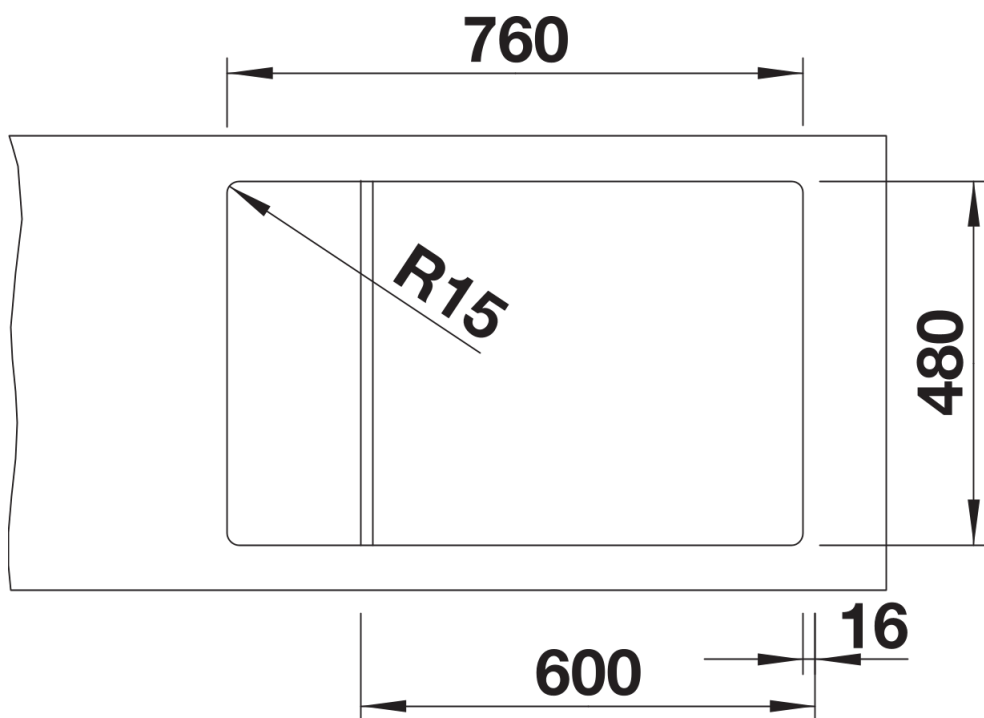

Fiches d'information sur le produit ELON XL 6 S

Référence de l'article 524848

Avantage

- Evier compact à une cuve unique, convient également aux petites cuisines
- Cuve XL pratique et confortable
- Astucieux : égouttoir extensible grâce à l'accessoire compris dans la livraison
- Evier et accessoires aux designs ondulés modernes assortis
- Plage de robinetterie latérale, pratique même en cas de montage devant la fenêtre
- Egalement disponible en version encastrement à fleur
- Système d'évacuation InFino - élégamment intégré et facile à entretenir
- Siphon inclus

Coloris

Coloris disponibles

noir
anthracite
gris rocher
gris volcan
alumétallic
blanc
blanc soft
tartufo
café

SILGRANIT blanc

Informations de planification

- Découpe : 760 x 480 - R15

Étendue des fournitures

Égouttoir en inox (229 234), vidage compact avec bonde à panier Ø 90 mm inox InFino manuelle
Siphon 137 158 inclus

Détails

Vue de dessus

Découpe

Vue de face

Vue latérale