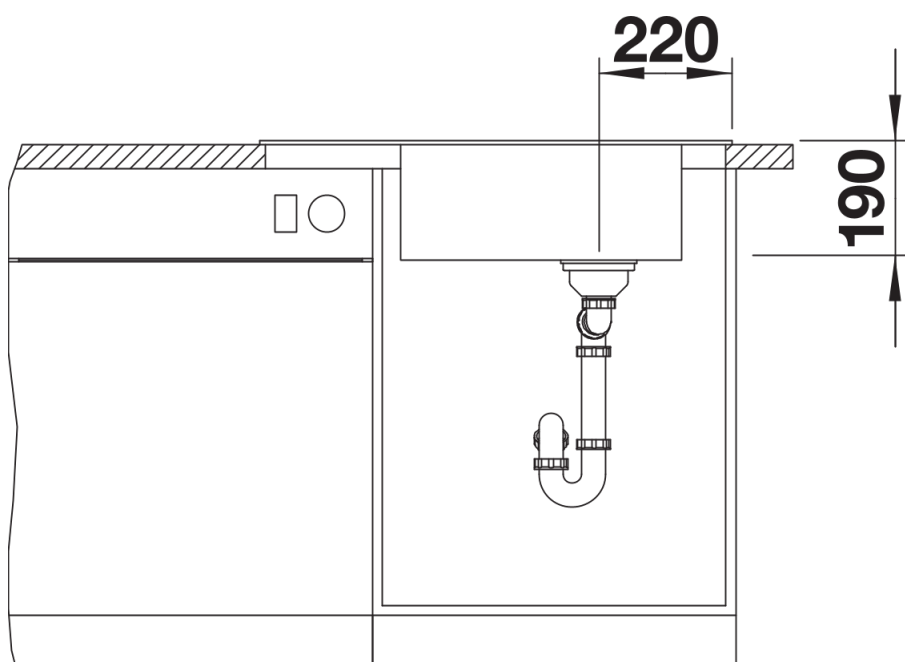

Fiches d'information sur le produit ELON XL 6 S

Référence de l'article 524848

Avantage

- Evier compact à une cuve unique, convient également aux petites cuisines
- Cuve XL pratique et confortable
- Astucieux : égouttoir extensible grâce à l'accessoire compris dans la livraison
- Evier et accessoires aux designs ondulés modernes assortis
- Plage de robinetterie latérale, pratique même en cas de montage devant la fenêtre
- Egalement disponible en version encastrement à fleur
- Système d'évacuation InFino - élégamment intégré et facile à entretenir
- Siphon inclus

Égouttoir en inox (229 234), vidage compact avec bonde à panier Ø 90 mm inox InFino manuelle
Siphon 137 158 inclus

Détails

Vue de dessus

Découpe

Vue de face

Vue latérale