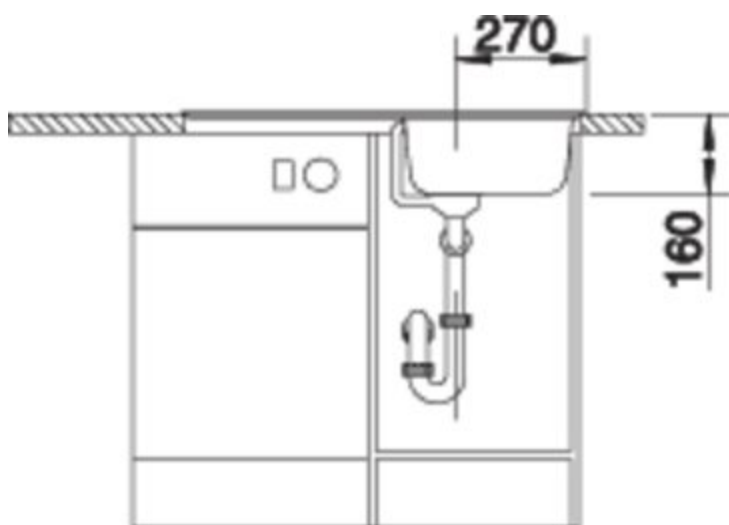

Référence 520141

Détails

Vue du dessus

Vue latérale

Vue de face

Equipement de série

Bonde à panier Ø 90 mm manuelle inox et siphon Ø 40 mm à culot
démontable avec une prise machine à laver
Siphon référence 137 158 inclus

Informations pour la planification

Largeur du meuble sous évier : 45 cm

Profondeur du cuve: 160 mm

Dimensions

de la cuve : 345 x 420 x 160

pour la découpe : 842 x 482 - R15

Mitigeurs préconisés

BLANCO MIDA