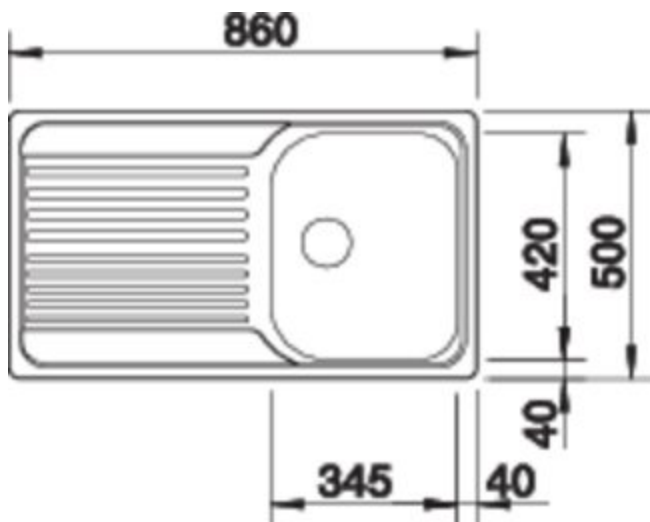

BLANCO TIPO 45 S

Référence 520141

Avantages

Une nouvelle définition du confort

- Siphon inclus

Finition

inox

réversible

Référence 520141

Détails

Vue du dessus

Vue latérale

Vue de face

Equipement de série

Bonde à panier Ø 90 mm manuelle inox et siphon Ø 40 mm à culot
démontable avec une prise machine à laver
Siphon référence 137 158 inclus

Informations pour la planification

Largeur du meuble sous évier : 45 cm

Profondeur du cuve: 160 mm

Dimensions

de la cuve : 345 x 420 x 160

pour la découpe : 842 x 482 - R15

Mitigeurs préconisés

BLANCO MIDA