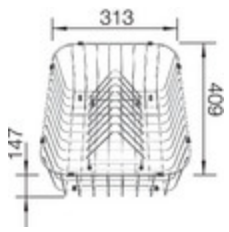

Informations pour la planification

Largeur du meuble sous évier : 45 cm

Profondeur du cuve: 160 mm

Dimensions

de la cuve : 345 x 420 x 160

pour la découpe : 842 x 482 - R15

Mitigeurs préconisés

BLANCO MIDA

chromé

517742

Système de tri des déchets

BLANCO BOTTON Pro 45/2

Manuell

517467

Accessoires

Panier à vaisselle
507829