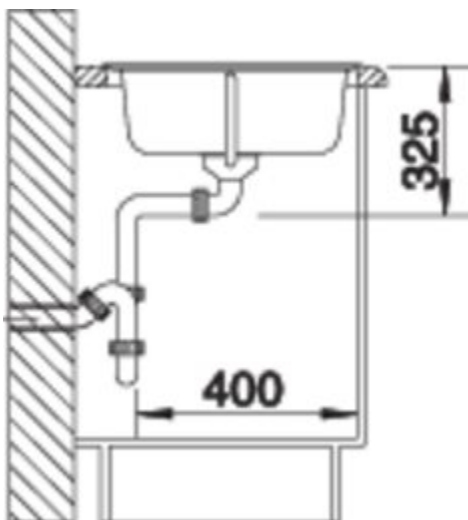

BLANCO TIPO 45 S

Référence 520141

Avantages

Une nouvelle définition du confort

- Siphon inclus

Finition

inox

réversible

Référence 520141

Détails

Vue du dessus

Vue latérale

Vue de face

Equipement de série

Bonde à panier Ø 90 mm manuelle inox et siphon Ø 40 mm à culot
démontable avec une prise machine à laver
Siphon référence 137 158 inclus

Informations pour la planification

Largeur du meuble sous évier : 45 cm

Profondeur du cuve: 160 mm

Dimensions

de la cuve : 345 x 420 x 160

pour la découpe : 842 x 482 - R15

Mitigeurs préconisés

BLANCO MIDA