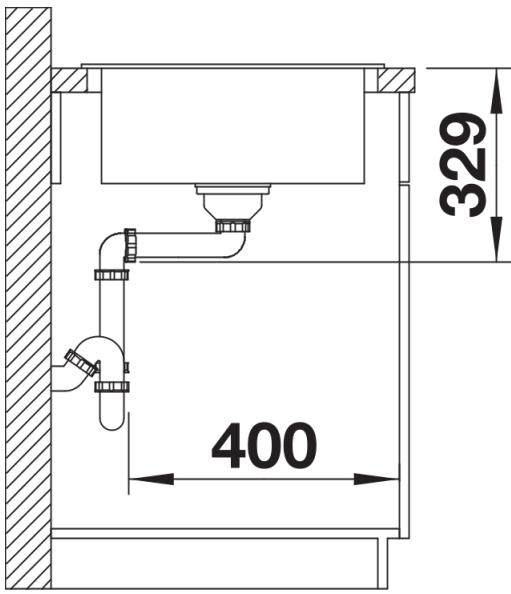

Coloris

SILGRANIT blanc

Coloris disponibles

noir
anthracite
gris rocher
gris volcan
blanc
blanc soft
tartufo
café

Informations de planification

- Découpe : 980 x 480 - R15

Étendue des fournitures

Vidage compact avec bonde à panier Ø 90 mm inox manuelle Siphon 137 158 inclus

Détails

Vue de dessus

Découpe

Vue de face

Vue latérale