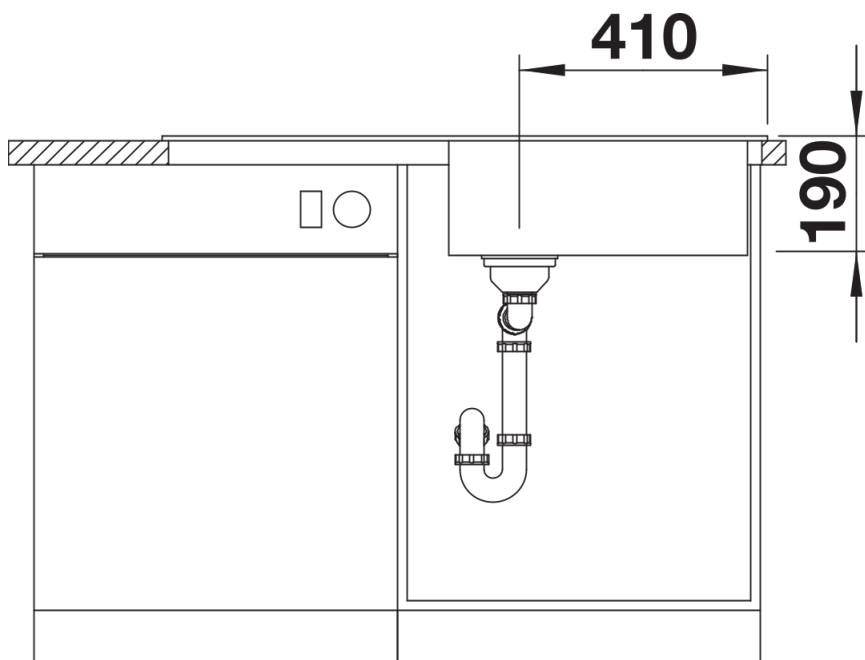

Fiches d'information sur le produit SONA XL 6 S

Référence de l'article 520907

Avantage

- Design moderne
- Cuve XL pour un espace de travail encore plus grand
- Égouttoir réversible
- Plage de robinetterie étendue
- Siphon inclus

Coloris

SILGRANIT blanc

Coloris disponibles

noir
anthracite
gris rocher
gris volcan
blanc
blanc soft
tartufo
café

Informations de planification

- Découpe : 980 x 480 - R15

Étendue des fournitures

Vidage compact avec bonde à panier Ø 90 mm inox manuelle Siphon 137 158 inclus

Détails

Vue de dessus

Découpe

Vue de face

Vue latérale