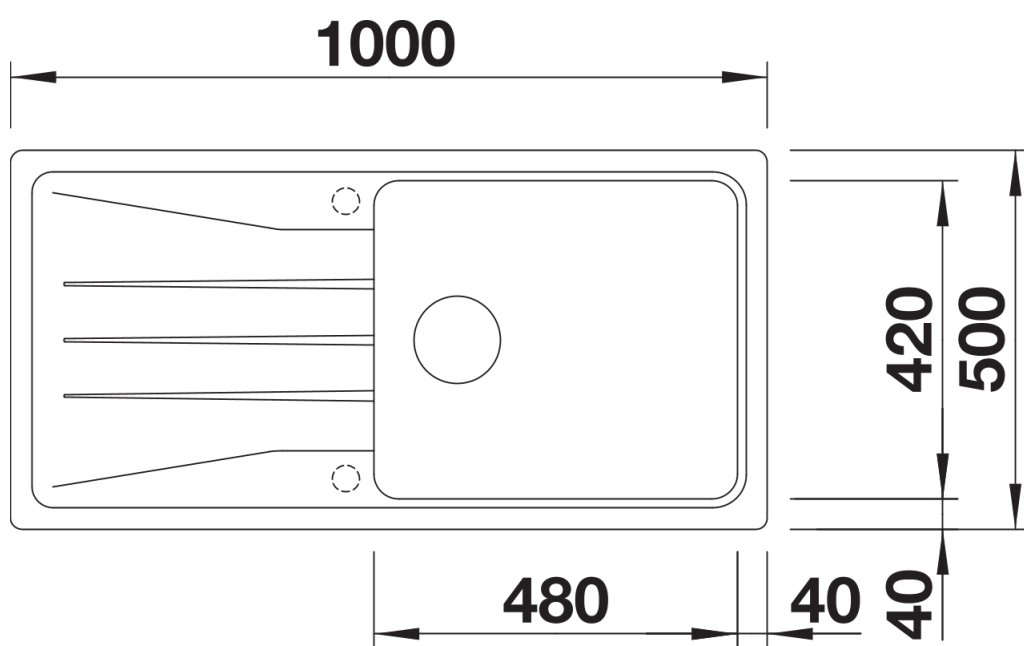

Fiches d'information sur le produit SONA XL 6 S

Référence de l'article 520907

Avantage

- Design moderne
- Cuve XL pour un espace de travail encore plus grand
- Égouttoir réversible
- Plage de robinetterie étendue
- Siphon inclus

Coloris

SILGRANIT blanc

Coloris disponibles

noir
anthracite
gris rocher
gris volcan
blanc
blanc soft
tartufo
café

Informations de planification

- Découpe : 980 x 480 - R15

Étendue des fournitures

Vidage compact avec bonde à panier Ø 90 mm inox manuelle Siphon 137 158 inclus

Détails

Vue de dessus

Découpe

Vue de face

Vue latérale