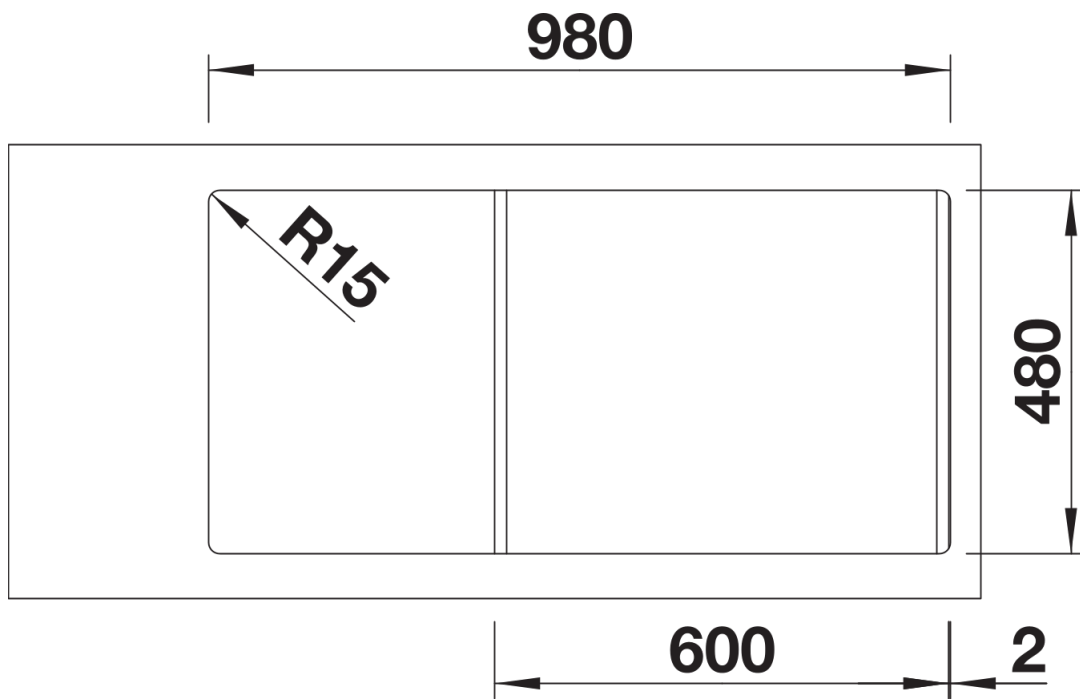

Fiches d'information sur le produit SONA XL 6 S

Référence de l'article 520907

Avantage

- Design moderne
- Cuve XL pour un espace de travail encore plus grand
- Égouttoir réversible
- Plage de robinetterie étendue
- Siphon inclus

Coloris

SILGRANIT blanc

Coloris disponibles

noir
anthracite
gris rocher
gris volcan
blanc
blanc soft
tartufo
café

Informations de planification

- Découpe : 980 x 480 - R15

Étendue des fournitures

Vidage compact avec bonde à panier Ø 90 mm inox manuelle Siphon 137 158 inclus

Détails

Vue de dessus

Découpe

Vue de face

Vue latérale