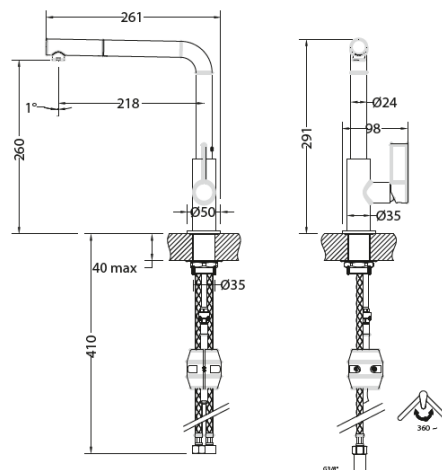

NEPTUNE EVO

Robinetterie Chrome et couleur

Mitigeur à douchette monojet extractible

Rotation du bec : 360°
 Ouverture : 0 / 90°
 Flexible : Tressé
 Norme : NF / C3 / ACS
 Embase : Ø 50 mm
 Perçage : Ø 35 mm

| | Chrome | Chrome/Noir mat |
|-------------|------------------------|------------------------|
| NEPTUNE EVO | 603038 115.0373.943 | 603052 115.0373.945 |

Mitigeur à bec

Rotation du bec : 360°
 Embase : Ø 50 mm
 Perçage : Ø 35 mm
 Levier de commande : + 45° / - 45°

| | Chrome |
|-------------|------------------------|
| NEPTUNE EVO | 602963 115.0373.928 |

Emballage individuel.

Spécifications techniques modifiables sans préavis – 1115