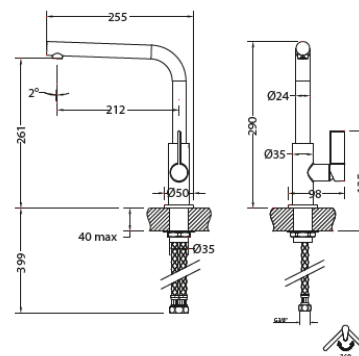

NEPTUNE EVO

Robinetterie Chrome et couleur

Mitigeur à douchette monojet extractible

Rotation du bec : 360°
 Ouverture : 0 / 90°
 Flexible : Tressé
 Norme : NF / C3 / ACS
 Embase : Ø 50 mm
 Perçage : Ø 35 mm

| | Chrome | Chrome/Noir mat |
|-------------|------------------------|------------------------|
| NEPTUNE EVO | 603038 115.0373.943 | 603052 115.0373.945 |

Mitigeur à bec

Rotation du bec : 360°
 Embase : Ø 50 mm
 Perçage : Ø 35 mm
 Levier de commande : + 45° / - 45°

| | Chrome |
|-------------|------------------------|
| NEPTUNE EVO | 602963 115.0373.928 |

Emballage individuel.

Spécifications techniques modifiables sans préavis – 1115