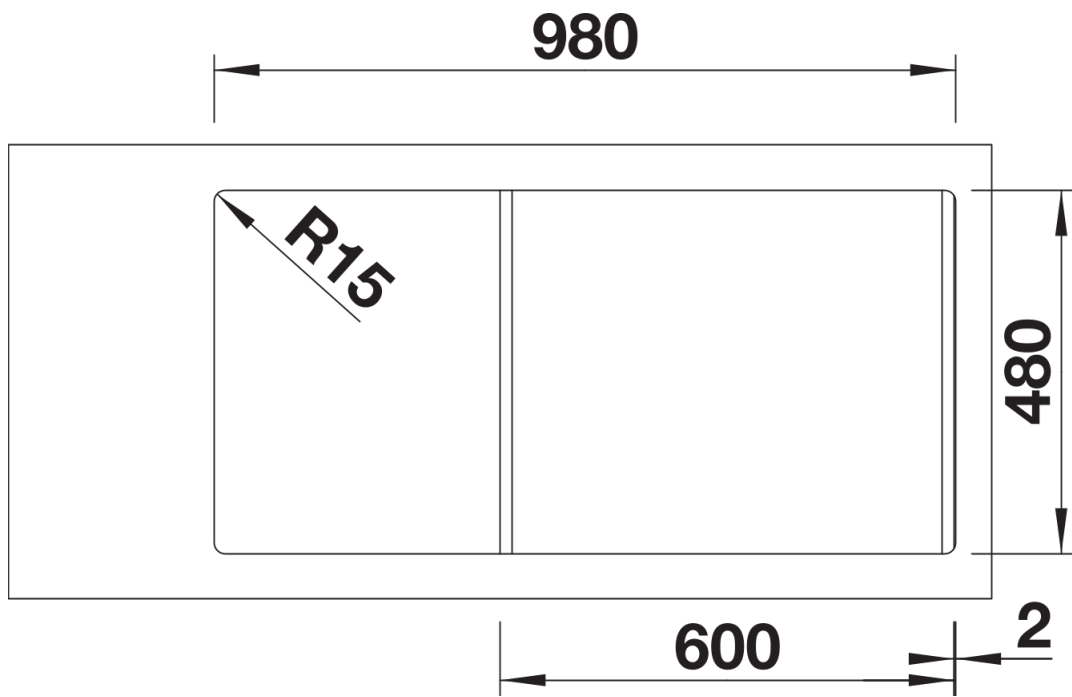

## Informations de planification

---

- Découpe : 980 x 480 - R15

## Détails

---

Vue de dessus

Découpe

Vue de face

Vue latérale