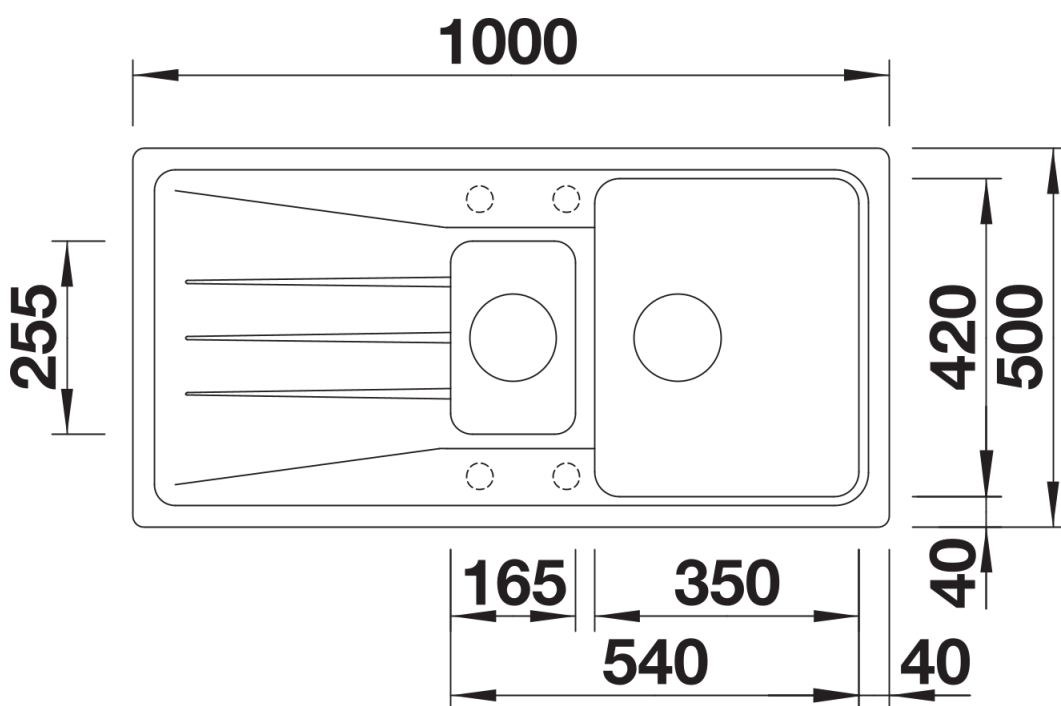

## Informations de planification

---

- Découpe : 980 x 480 - R15

## Détails

---

Vue de dessus

Découpe

Vue de face

Vue latérale