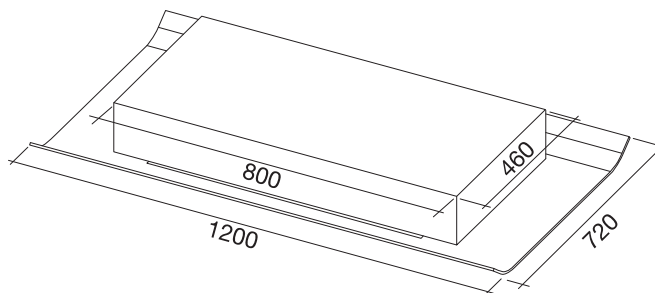

Moteur et Commandes	600 m ³ /h P.OTT. 4 vitesses
Filtres	"Base" 235x245 mm Combiné charbon Zéolite
Éclairage	2 bandes LED
Distance maximale du plan de travail	150 cm

Performances

Vitesse du moteur	1	2	3	4
Niveau sonore dB (A) re 1pW - I.E.C.60704-2-13	53	57	61	68
Puissance (W)	150	168	190	218

Hotte plafond à recyclage ne nécessitant aucun travaux (se fixe directement au plafond, sans caisson d'encastrement).

Données logistiques

	Dimensions (HxLxP) (mm)	Volume (m ³)	Poids brut / net (kg)	Code EAN	Code article
Hotte Plafonnier	520x1090x630	0,36	34/29	8034122348704	120240