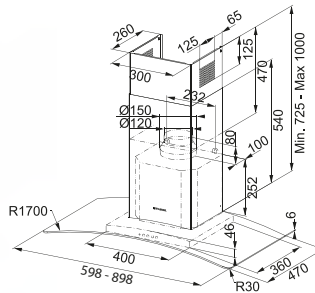

MODÈLE / DESCRIPTION

DESSIN

LARGEUR

CODE

 TTC
HT

ARCH

Version 600 mm

- Hotte murale 600 / 900 mm
- Verre galbé transparent
- 3 vitesses
- Commande Soft Touch
- Moteur 145 W
- Eclairage LED 2 x 1,2 W
- Diamètre de sortie Ø 150 mm
(l'utilisation de collerettes de réduction diminue la capacité de la hotte)