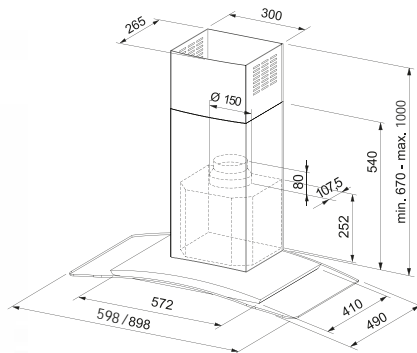

 Filtre à charbon
haute performance
Code **602055** **82,00***
68,33

 Extension de cheminée
H : 990 mm
Inox
Code **486289** **189,00***
157,50

 Retrouvez toutes nos crédences dans
la partie Accessoires de notre catalogue

GLASS SOFT

Version 600 mm

- Hotte murale 600 / 900 mm
- Verre galbé transparent ou noir
- 3 vitesses + 1 intensive
- Commande Soft Touch
- Moteur 250 W
- Eclairage LED 2 x 1,2 W
- Diamètre de sortie Ø 150 mm
(l'utilisation de collerettes de réduction diminue la capacité de la hotte)