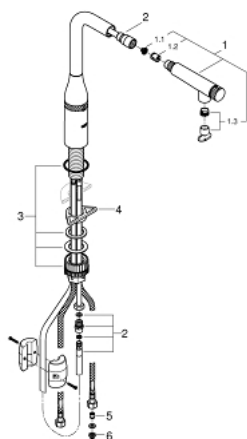

### DESCRIPTION DU PRODUIT

- Colour: Supersteel
- Monotrou sur plage
- GROHE Finition Longue Durée
- Douchette extractible avec jet laminaire
- Douchette en métal
- GROHE Magnetic Docking Remise en place en douceur du bec
- Bouton poussoir SmartControl pour ON-OFF, tourner pour régler le débit du mode économie d'eau jusqu'au débit maximum
- Réglage de la température grâce à l'anneau rotatif sur la base du corps
- Bec tube pivotant
- Zone de rotation 140°
- Protégé contre les retours d'eau
- Flexibles de raccordement souples
- Set de fixation métal
- Conduit d'eau interne sans plomb ni nickel

### **PIÈCES DÉTACHÉES**, novembre 2019 – now

1: Douchette extractible (N ° de commande 48487DC0)

1.1: Filtre (N ° de commande 0676800M)

1.2: Clapet anti-retours (N ° de commande 08565000)

1.3: brise-jet (N ° de commande 48470000)

2: Flexible (N ° de commande 48488000)

3: **Kit de fixation** (N ° de commande 48477000)

4: Plaque de renfort (N ° de commande 05334000)

5: Clapet anti-retours (N ° de commande 45881000)

6: Filtre (N ° de commande 0676800M)