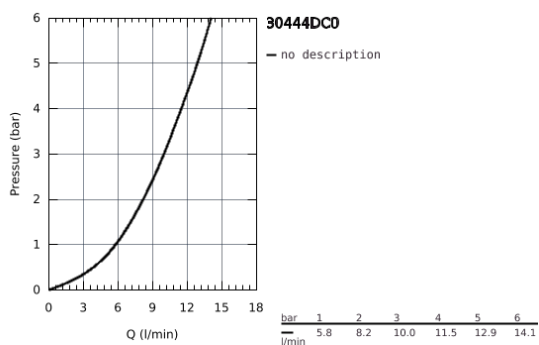

### DESCRIPTION DU PRODUIT

- Colour: Supersteel
- Monotrou sur plage
- GROHE Finition Longue Durée
- Douchette extractible avec jet laminaire
- Douchette en métal
- GROHE Magnetic Docking Remise en place en douceur du bec
- Bouton poussoir SmartControl pour ON-OFF, tourner pour régler le débit du mode économie d'eau jusqu'au débit maximum
- Réglage de la température grâce à l'anneau rotatif sur la base du corps
- Bec tube pivotant
- Zone de rotation 140°
- Protégé contre les retours d'eau
- Flexibles de raccordement souples
- Set de fixation métal
- Conduit d'eau interne sans plomb ni nickel