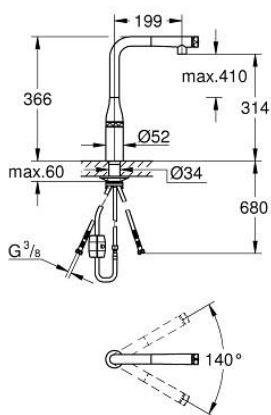

### DESCRIPTION DU PRODUIT

- Colour: Supersteel
- Monotrou sur plage
- GROHE Finition Longue Durée
- Douchette extractible avec jet laminaire
- Douchette en métal
- GROHE Magnetic Docking Remise en place en douceur du bec
- Bouton poussoir SmartControl pour ON-OFF, tourner pour régler le débit du mode économie d'eau jusqu'au débit maximum
- Réglage de la température grâce à l'anneau rotatif sur la base du corps
- Bec tube pivotant
- Zone de rotation 140°
- Protégé contre les retours d'eau
- Flexibles de raccordement souples
- Set de fixation métal
- Conduit d'eau interne sans plomb ni nickel

### **PIÈCES DÉTACHÉES**, novembre 2019 – now

1: Douchette extractible (N ° de commande 48487DC0)

1.1: Filtre (N ° de commande 0676800M)

1.2: Clapet anti-retours (N ° de commande 08565000)

1.3: brise-jet (N ° de commande 48470000)